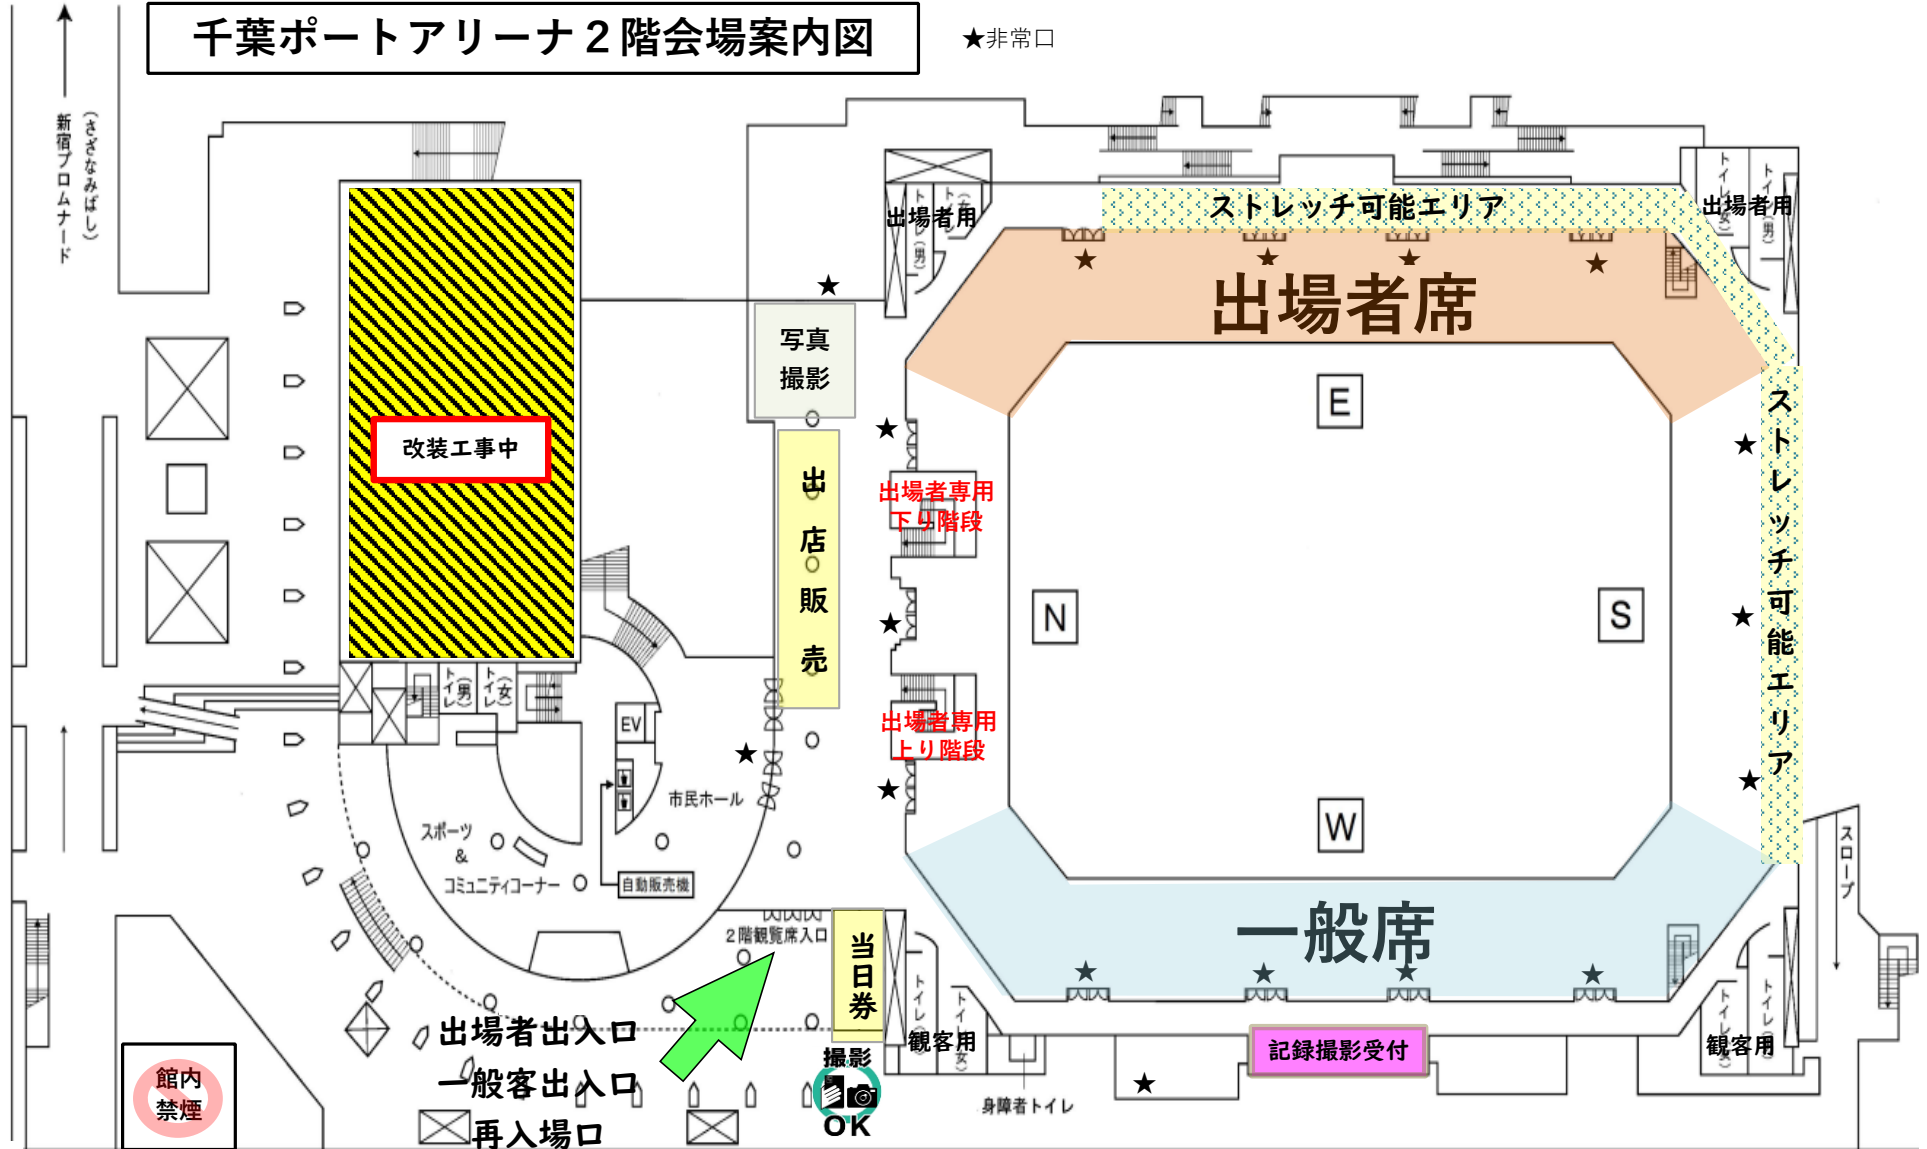

第59回バトントワーリング関東大会

**館内
禁煙**

- | | | | |
|----------------------------|-----------|-----------------|-------|
| ① 本部・総務部 | ⑤ 会場部 | ⑨ 日本パルス | ★ 非常口 |
| ② 広報・渉外部 | ⑥-1 女子更衣室 | ⑩ 演出部 | |
| ③ 出場者アリーナ入場口 | ⑥-2 女子更衣室 | ⑪ 表彰部 | |
| ④ 出場者アリーナ退場口
音響担当者 入退場口 | ⑦ 審査員控室 | ⑫ 事務局・ゲスト控室 | |
| | ⑧ 審査部 | ⑬ 男子更衣室(一般使用あり) | |

第59回バトントワーリング関東大会

千葉ポートアリーナ 2階会場案内図

★非常口

↑ 新宿プロムナード (さざなみばし)

改装工事中

写真撮影

出店販売

出場者専用
下り階段

出場者専用
上り階段

市民ホール

スポーツ &
コミュニティコーナー

自動販売機

2階観覧席入口

当日券
撮影OK

出場者出入口

一般客出入口

再入場口

身障者トイレ

記録撮影受付

観客用

館内禁煙

キッチンカー

自動販売機

千葉ポートアリーナ客席平面図