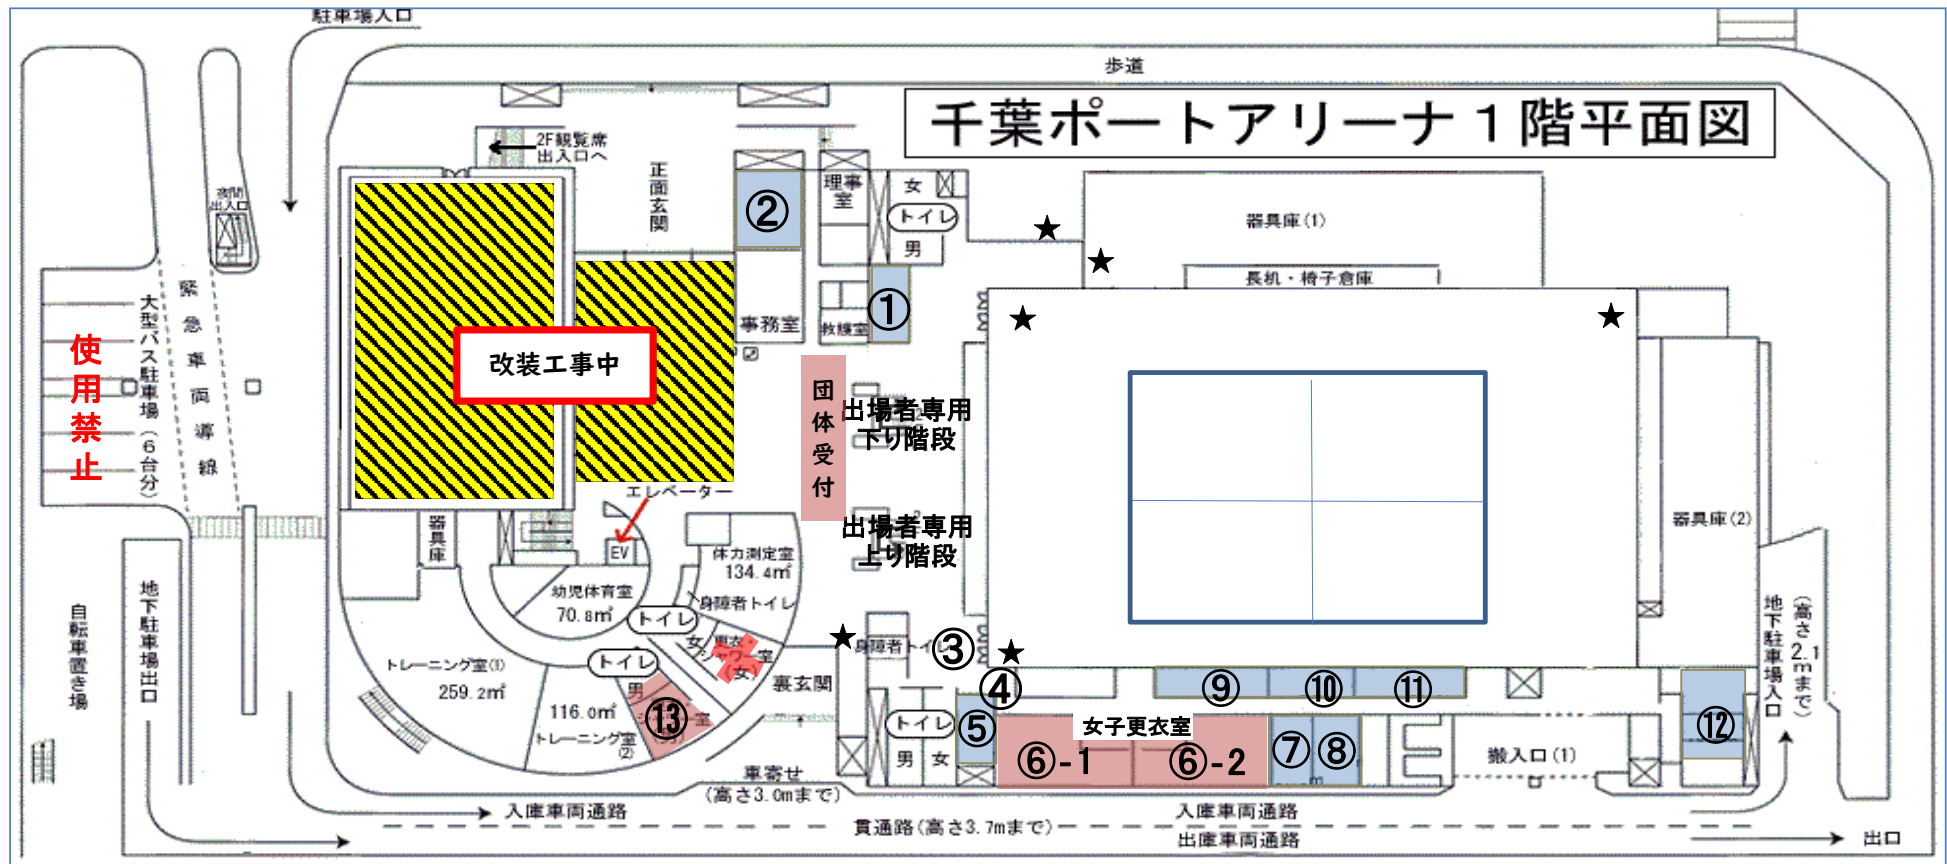

第59回バトントワーリング関東大会

**館内
禁煙**

- | | | | |
|----------------------------|-----------|-----------------|-------|
| ① 本部・総務部 | ⑤ 会場部 | ⑨ 日本パルス | ★ 非常口 |
| ② 広報・渉外部 | ⑥-1 女子更衣室 | ⑩ 演出部 | |
| ③ 出場者アリーナ入場口 | ⑥-2 女子更衣室 | ⑪ 表彰部 | |
| ④ 出場者アリーナ退場口
音響担当者 入退場口 | ⑦ 審査員控室 | ⑫ 事務局・ゲスト控室 | |
| | ⑧ 審査部 | ⑬ 男子更衣室(一般使用あり) | |

第59回バトントワーリング関東大会

千葉ポートアリーナ 2階会場案内図

★非常口

↑ 新宿プロムナード (さざなみばし)

改装工事中

写真撮影

出店販売

出場者専用
下り階段

出場者専用
上り階段

市民ホール

スポーツ &
コミュニティコーナー

自動販売機

2階観覧席入口

当日券
撮影OK

出場者出入口

一般客出入口

再入場口

身障者トイレ

記録撮影受付

観客用

館内禁煙

キッチンカー

自動販売機

千葉ポートアリーナ客席平面図