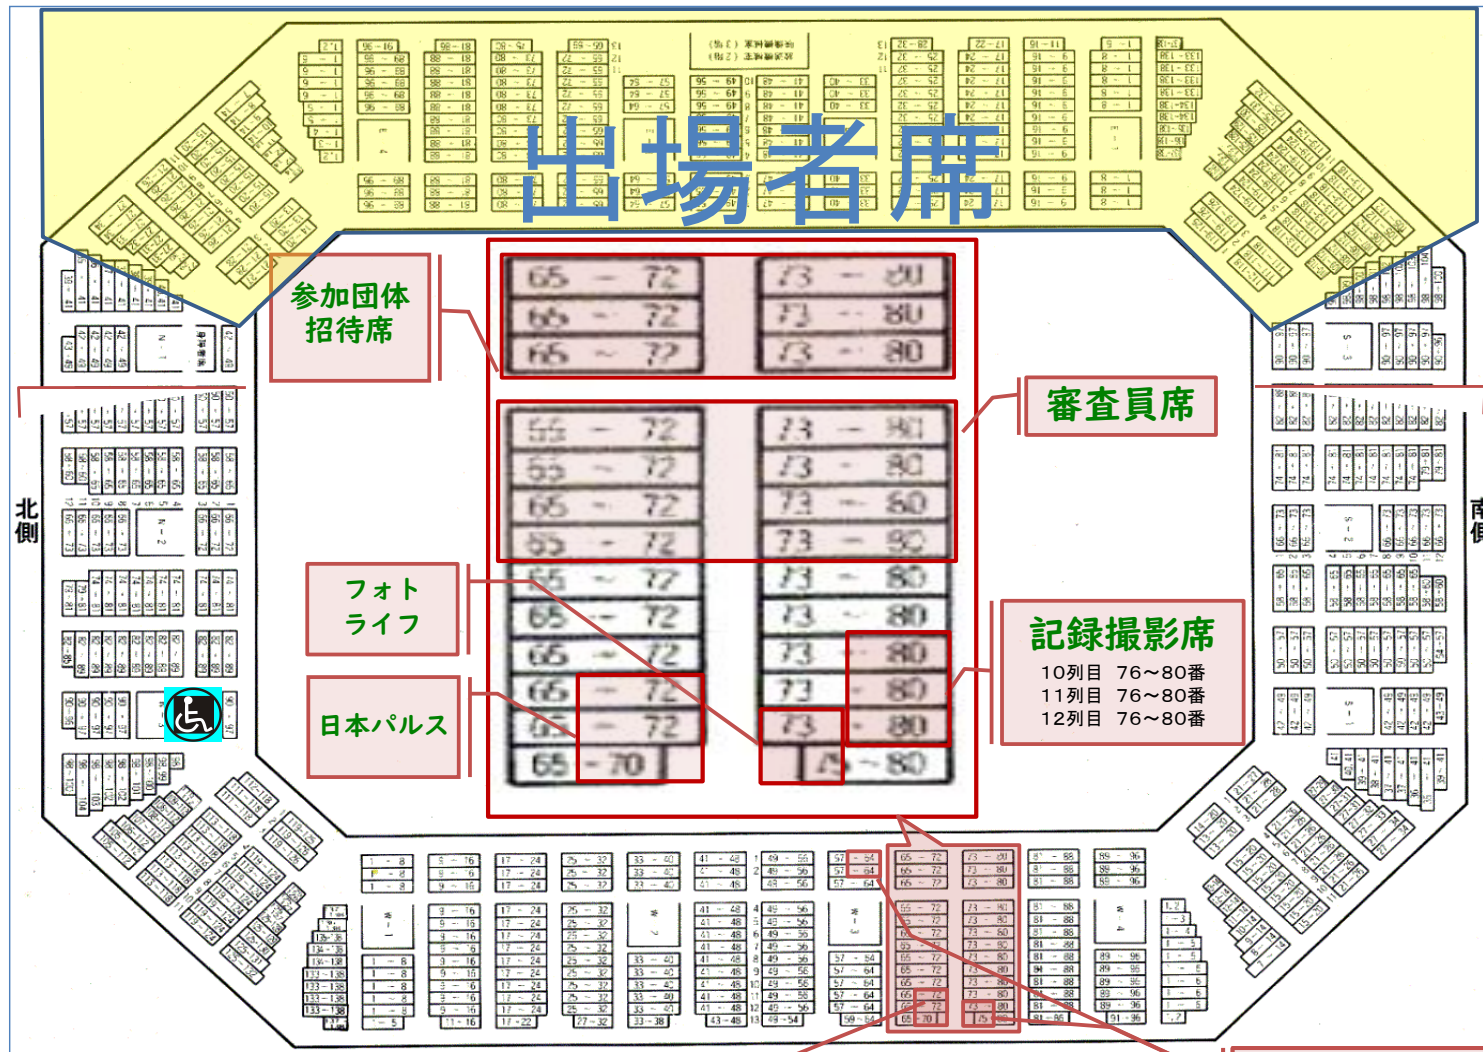

出場者専用
上り階段

市民ホール

スポーツ &
コミュニティコーナー

自動販売機

2階観覧席入口

当日券
撮影OK

出場者出入口

一般客出入口

再入場口

身障者トイレ

記録撮影受付

観客用

館内禁煙

キッチンカー

自動販売機

千葉ポートアリーナ客席平面図

※網掛け以外の席は、一般席となります。

日本パルス 11列目 68～72番
 12列目 68～72番
 13列目 68～70番

フォトライフ 1列目 62～64番
 2列目 62～64番
 12列目 73～76番
 13列目 75～76番