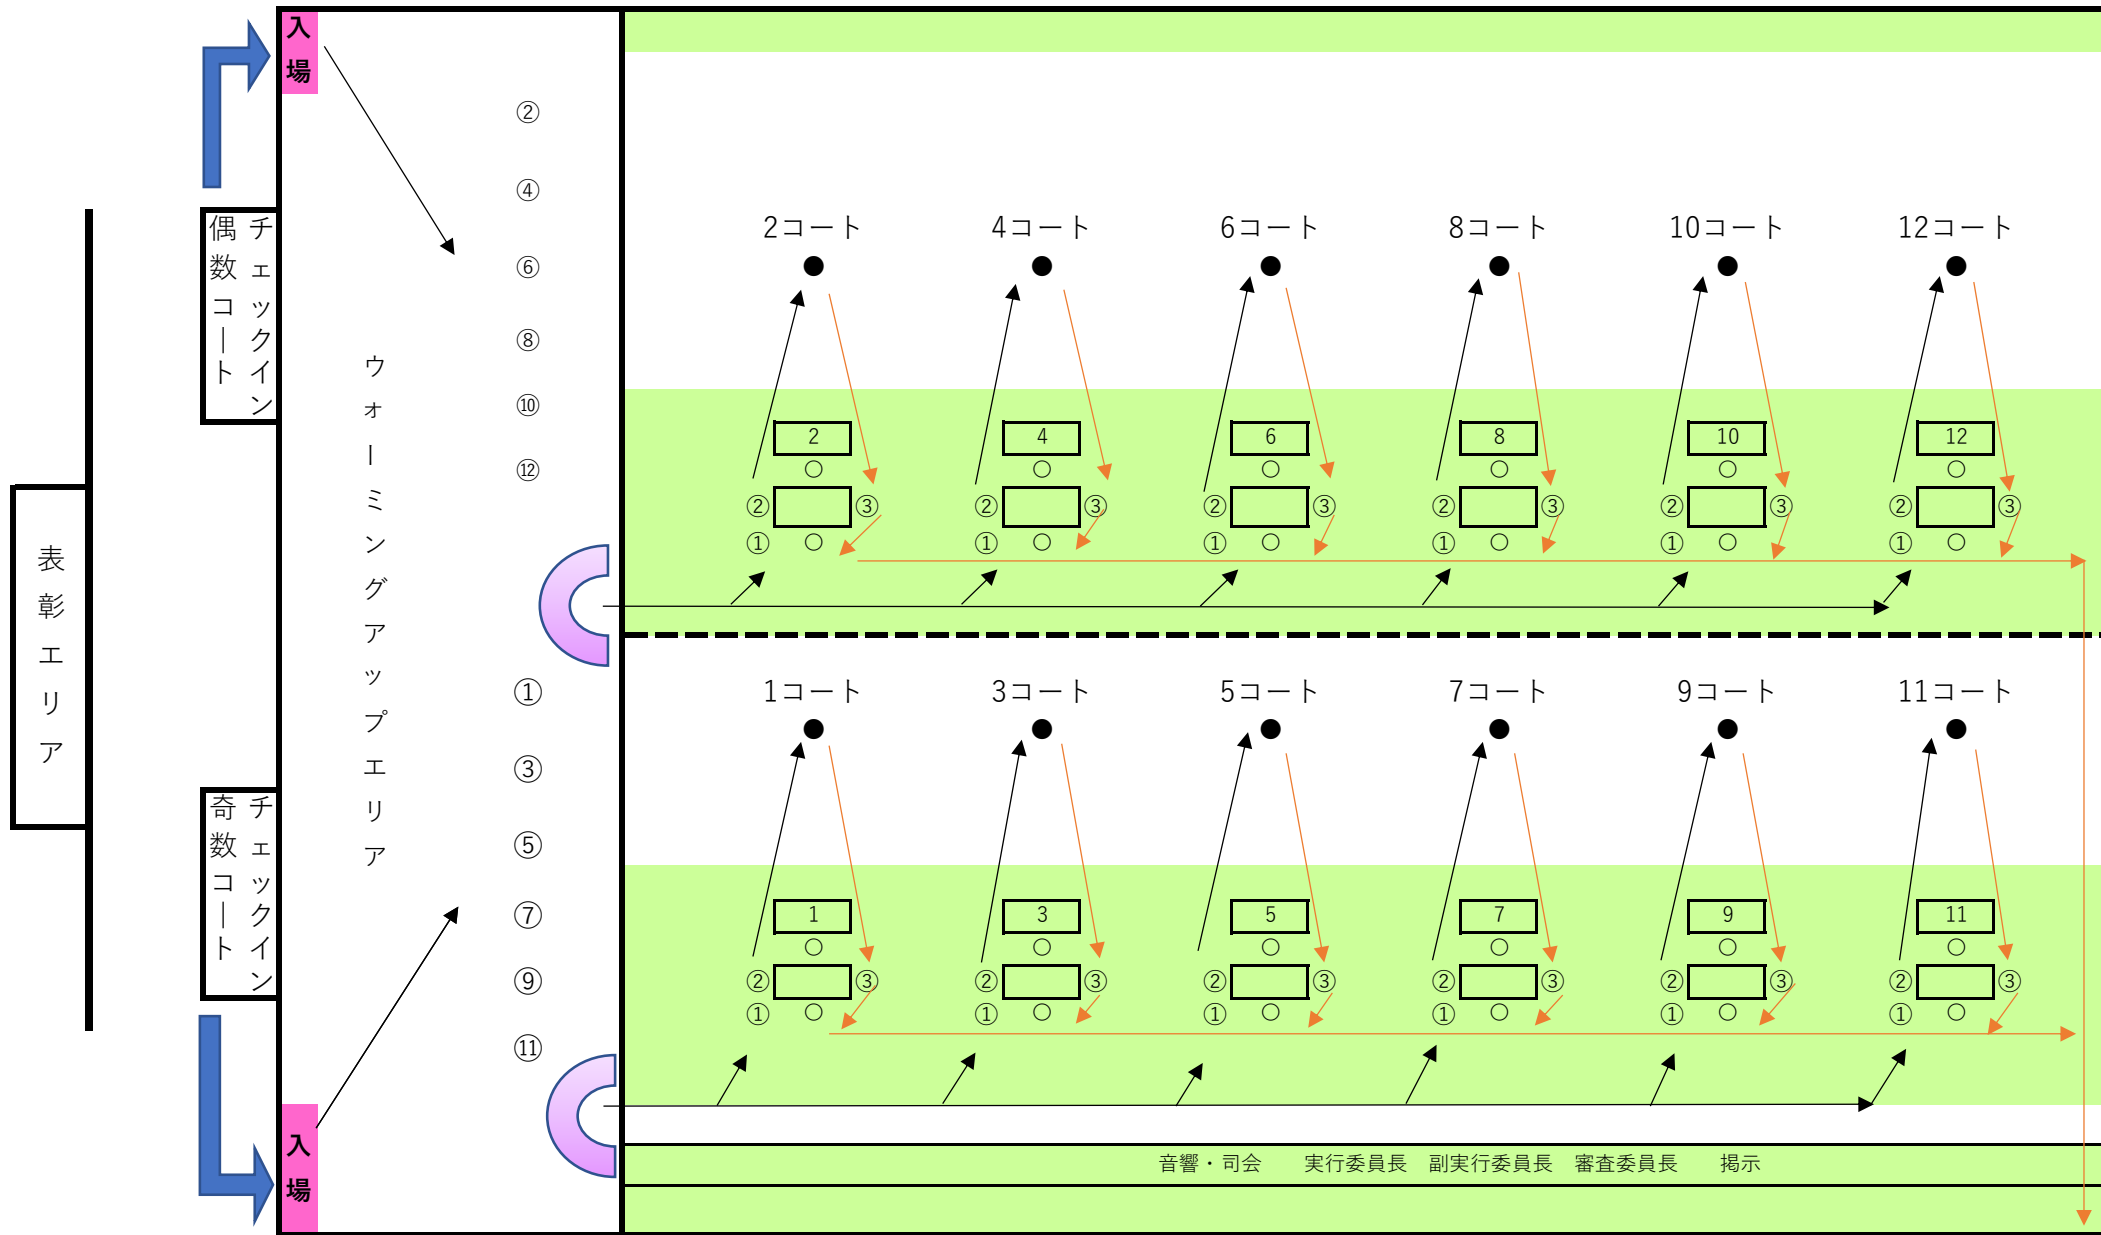

●… 演技選手

①…演技2曲前待機

②…演技1曲前待機

③…演技後待機

← 入場

→ 退場

第37回関東バトントワーリングコンテスト フロア図 【 一般団体の部 12コート 】

- … 演技選手
- ①…演技 2 曲前待機
- ②…演技 1 曲前待機
- ③…演技後待機
- ← 入場
- 退場