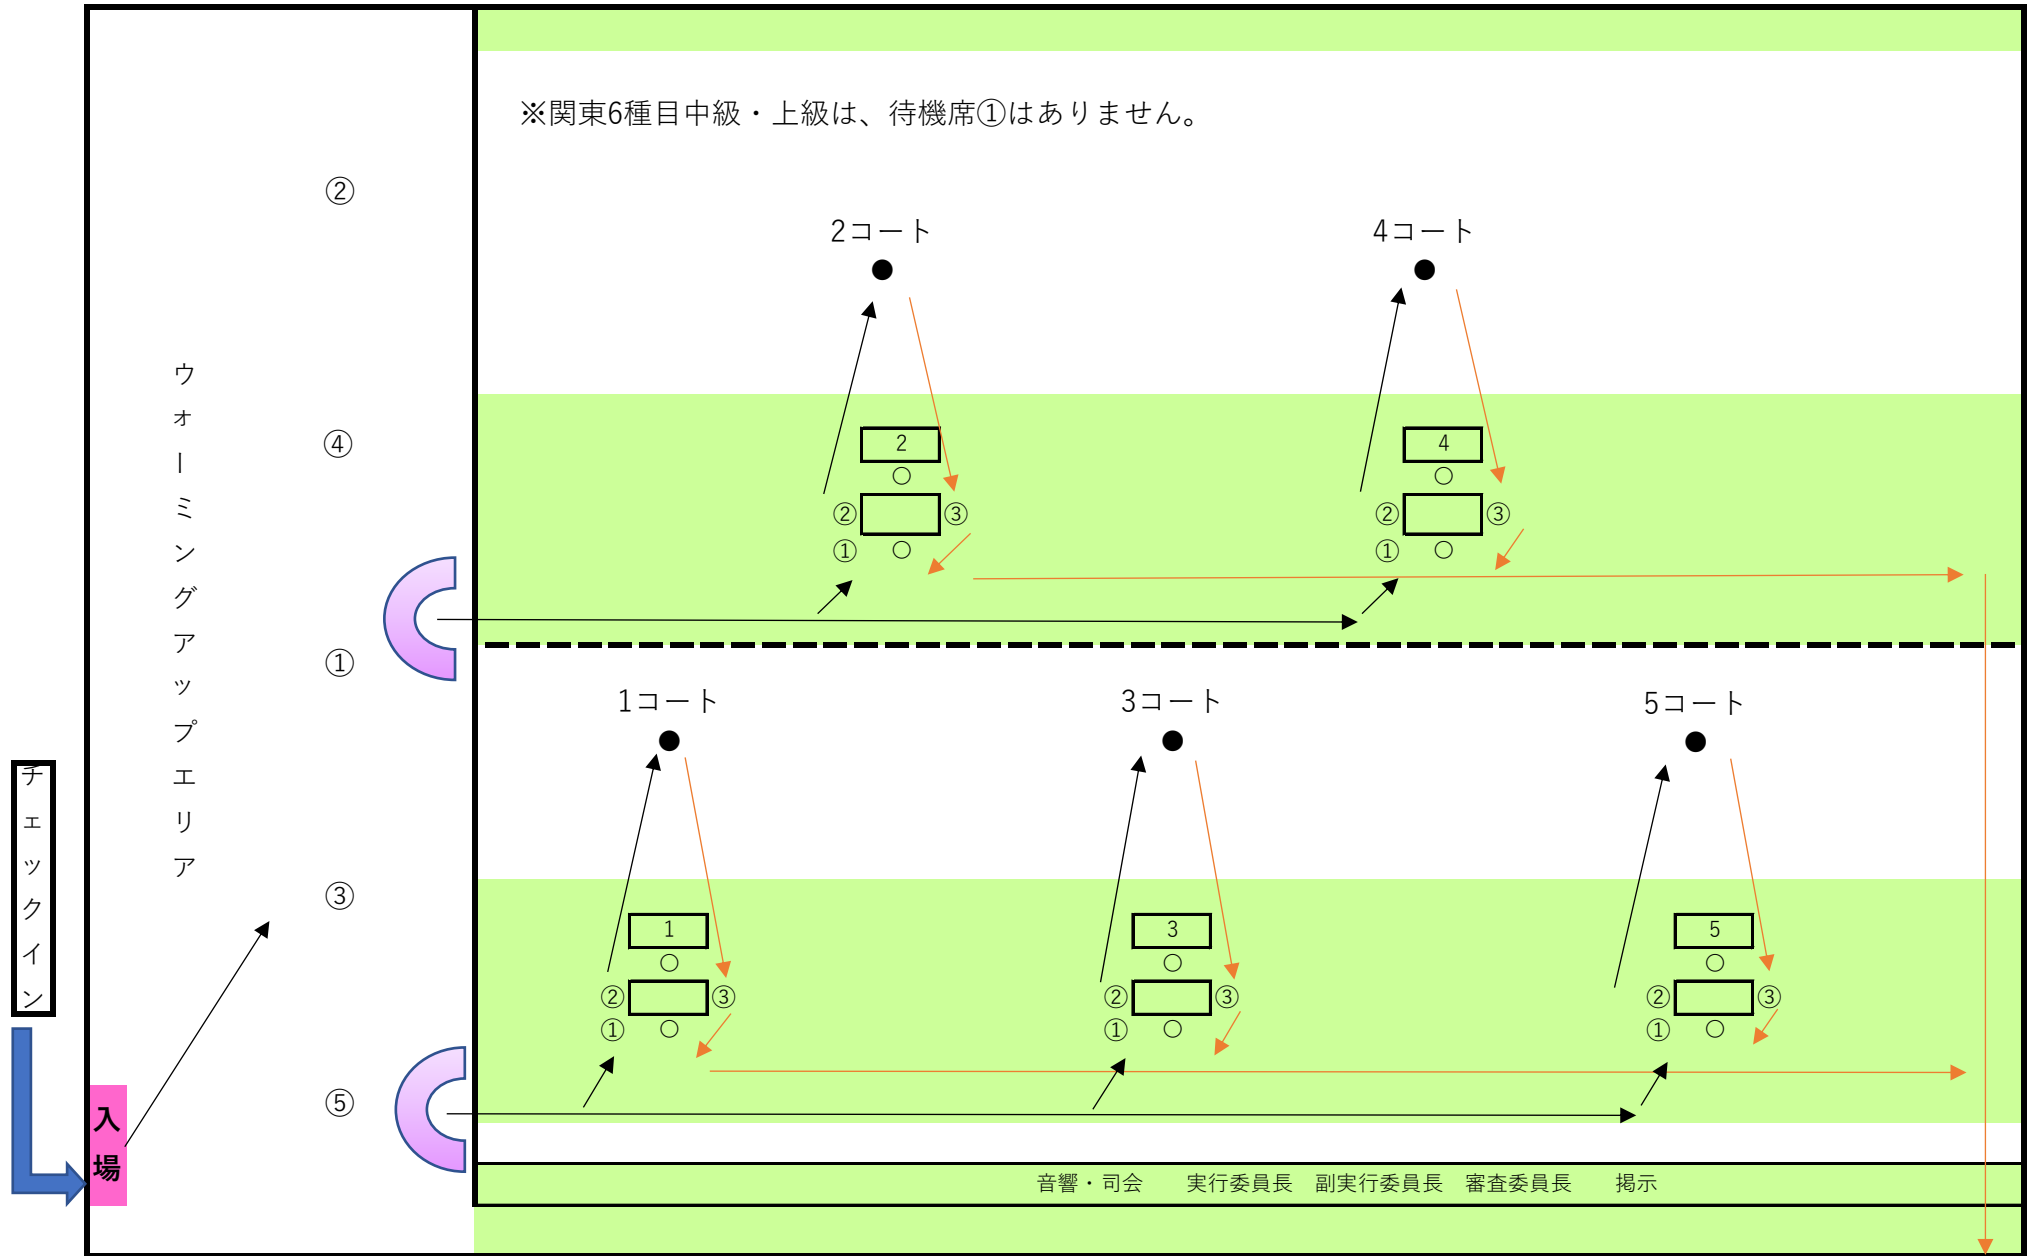

第37回関東バトントワーリングコンテスト フロア図 【 一般団体の部 6コート 】

●… 演技選手

← 入場

← 退場

第37回関東バトントワーリングコンテスト フロア図 【 一般団体の部 5コート 】

※関東6種目・中級・上級は、待機席①はありません。

●… 演技選手

①…演技 2 曲前待機

②…演技 1 曲前待機

③…演技後待機

← 入場

← 退場

退場