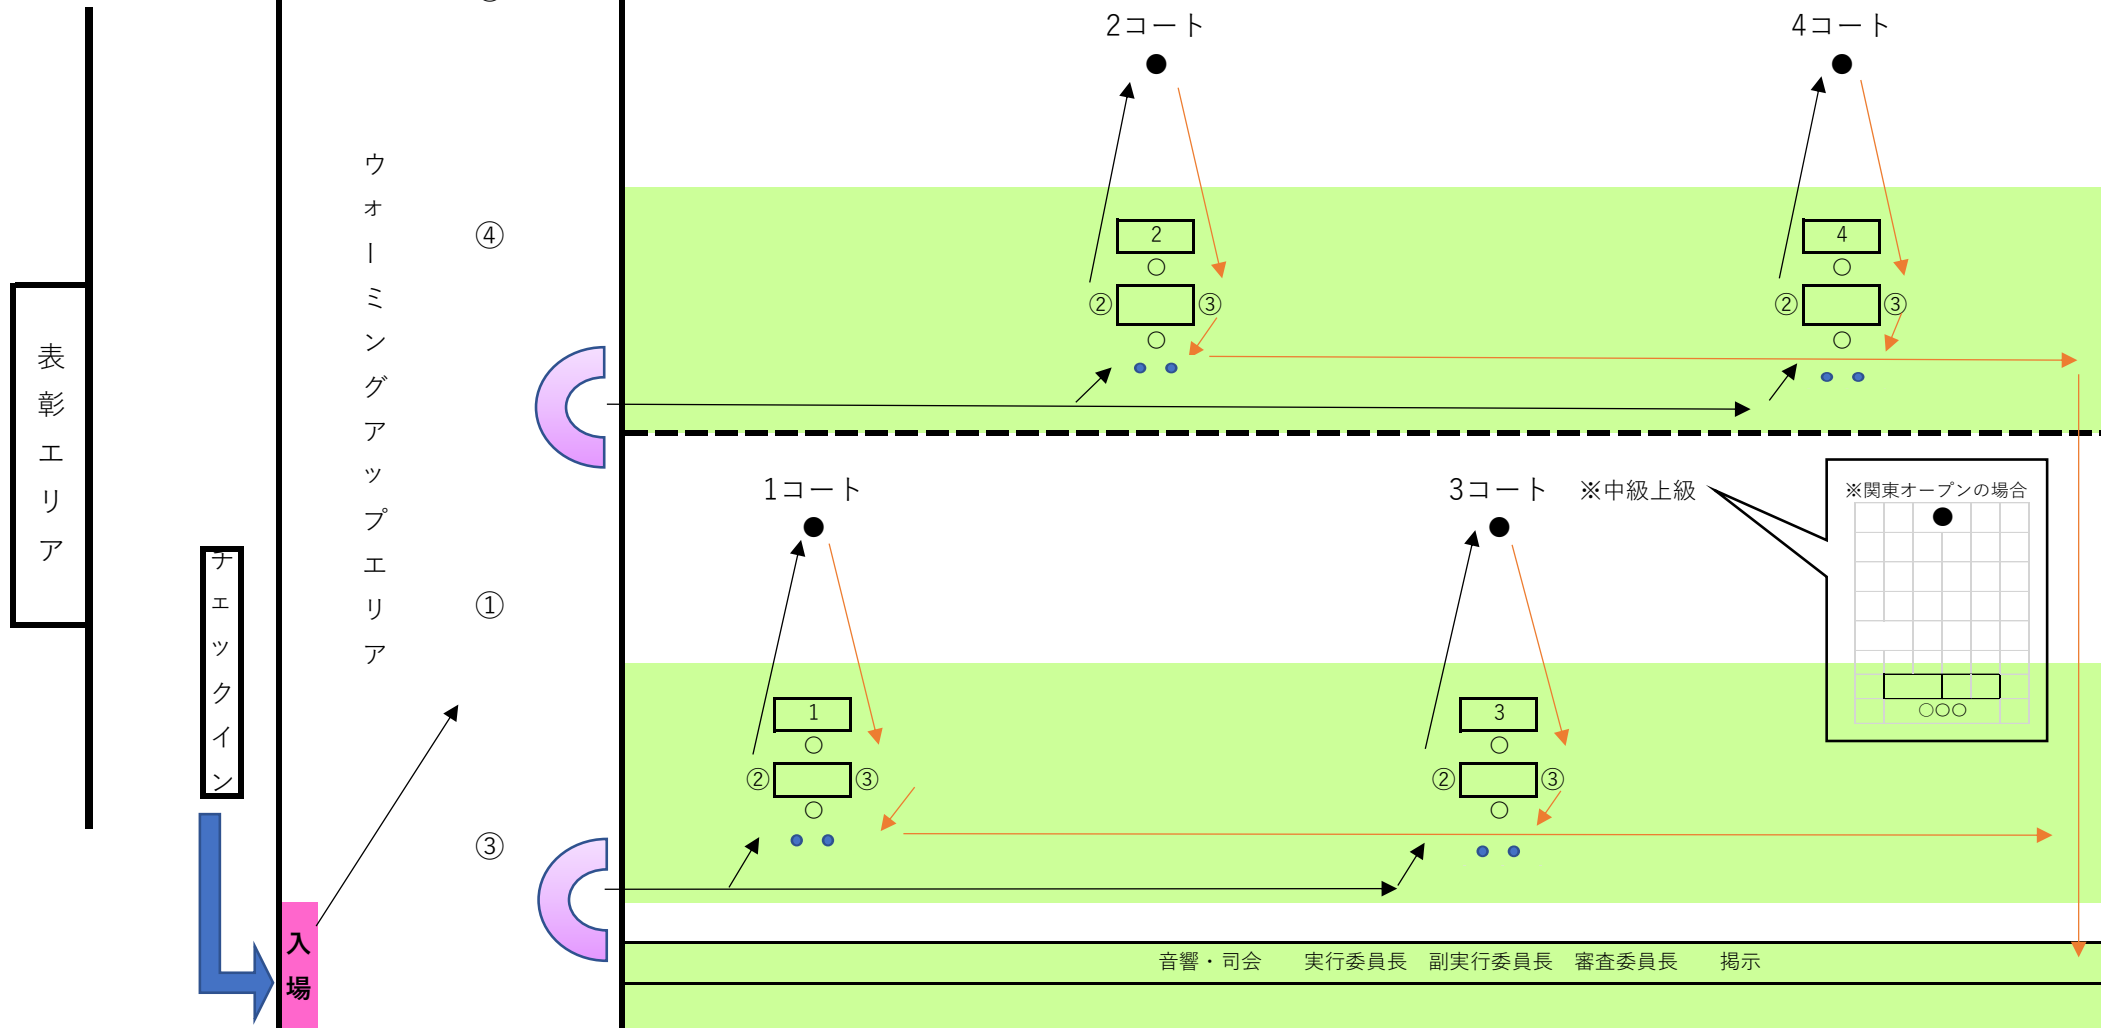

第37回関東バトントワーリングコンテスト フロア図 【 学校団体の部 8コート 】

●… 演技選手

①…演技2曲前待機

②…演技1曲前待機

③…演技後待機

← 入場

← 退場

退場

第37回関東バトントワーリングコンテスト フロア図 【 学校団体の部 4コート 】

※関東6種目中級・上級は、待機席①はありません。
 関東オープン（6種目選手権）は待機席はありません。

●… 演技選手

②…演技1曲前待機

③…演技後待機

← 入場

← 退場

第37回関東バトントワーリングコンテスト フロア図 【 一般団体の部 16コート 】

●… 演技選手

①…演技2曲前待機

②…演技1曲前待機

③…演技後待機

← 入場

→ 退場

第37回関東バトントワーリングコンテスト フロア図 【 一般団体の部 12コート 】

- … 演技選手
- ①…演技 2 曲前待機
- ②…演技 1 曲前待機
- ③…演技後待機
- ← 入場
- 退場