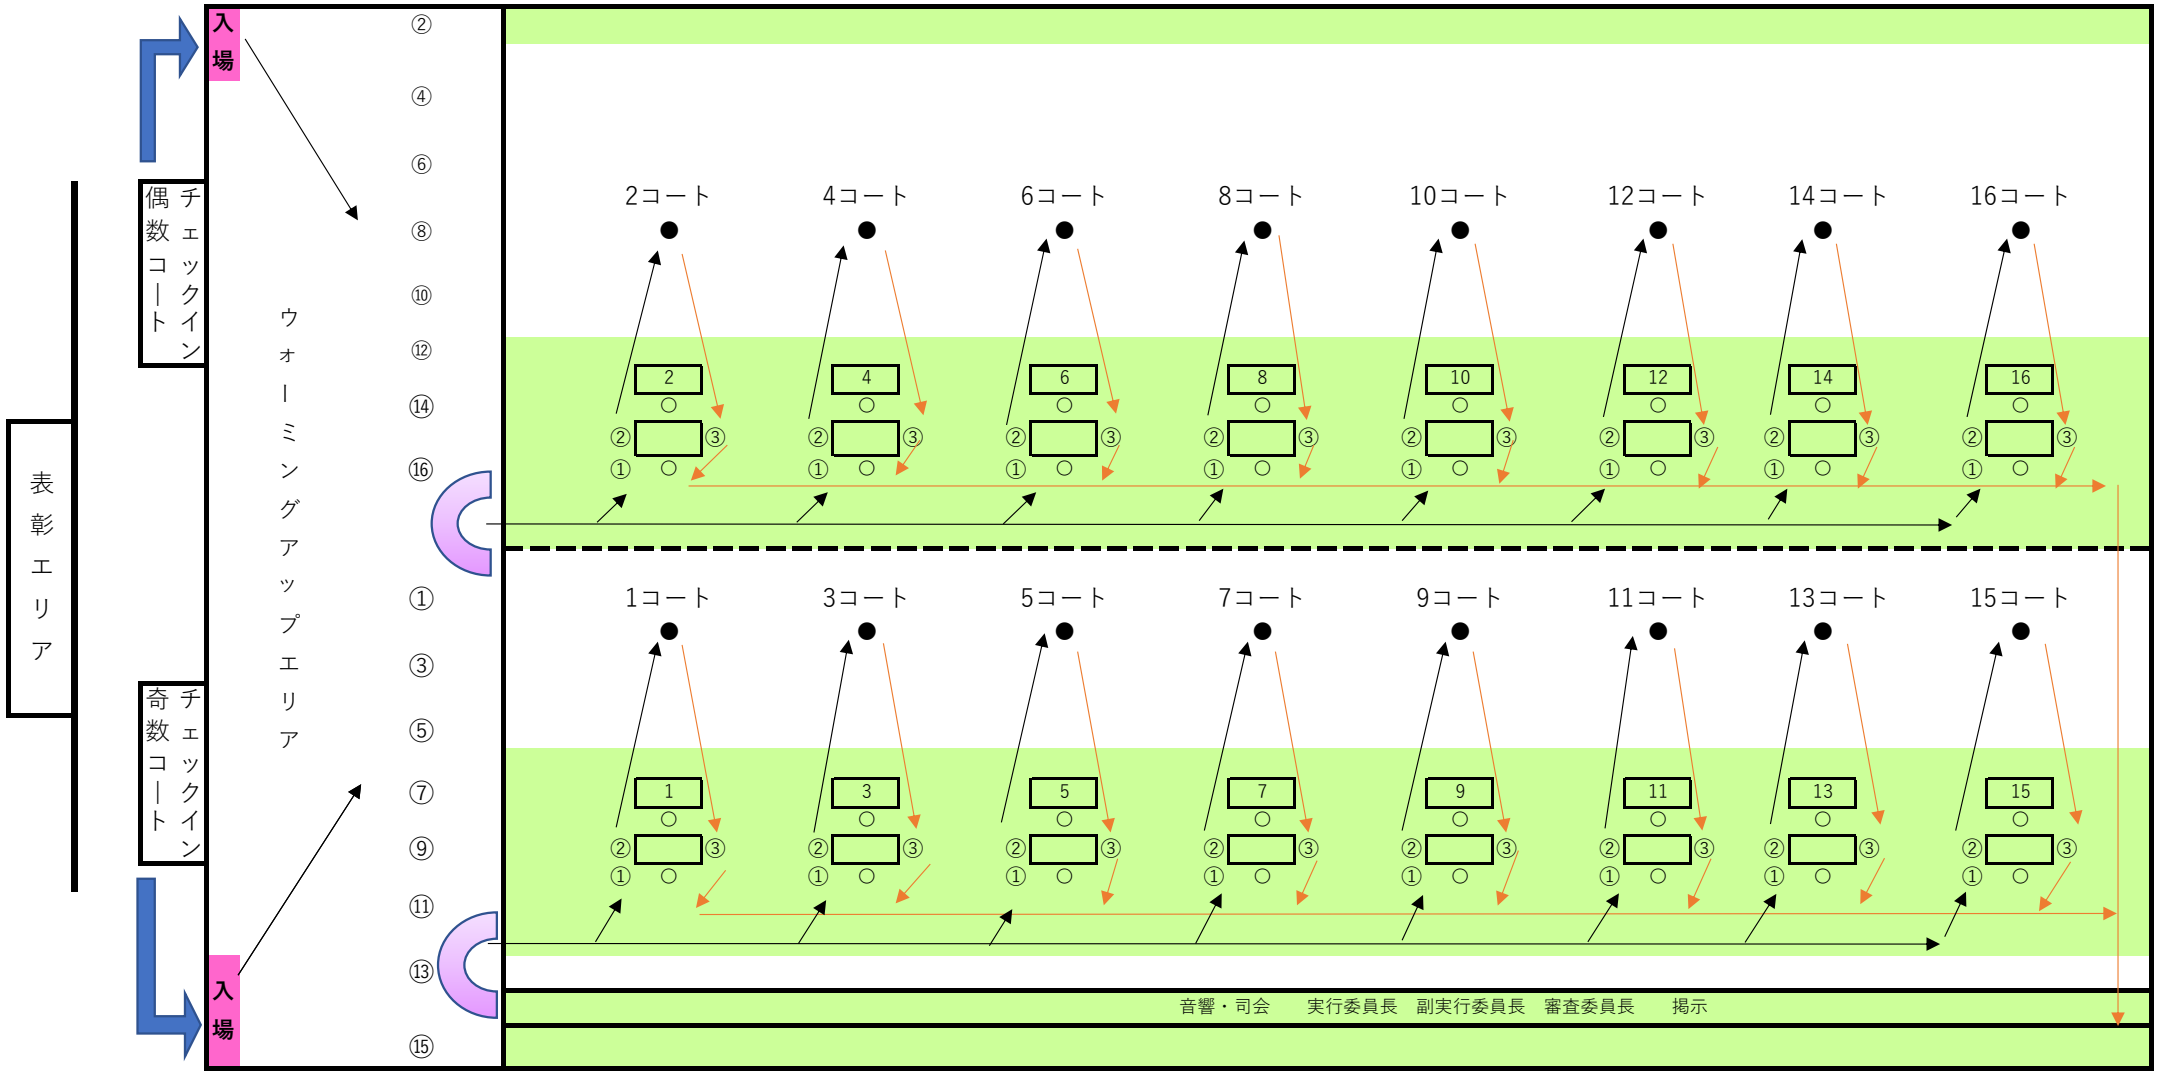

第37回関東バトントワーリングコンテスト フロア図 【 学校団体の部 4コート 】

※関東6種目中級・上級は、待機席①はありません。
 関東オープン（6種目選手権）は待機席はありません。

●… 演技選手

②…演技1曲前待機

③…演技後待機

← 入場

← 退場

第37回関東バトントワーリングコンテスト フロア図 【 一般団体の部 16コート 】