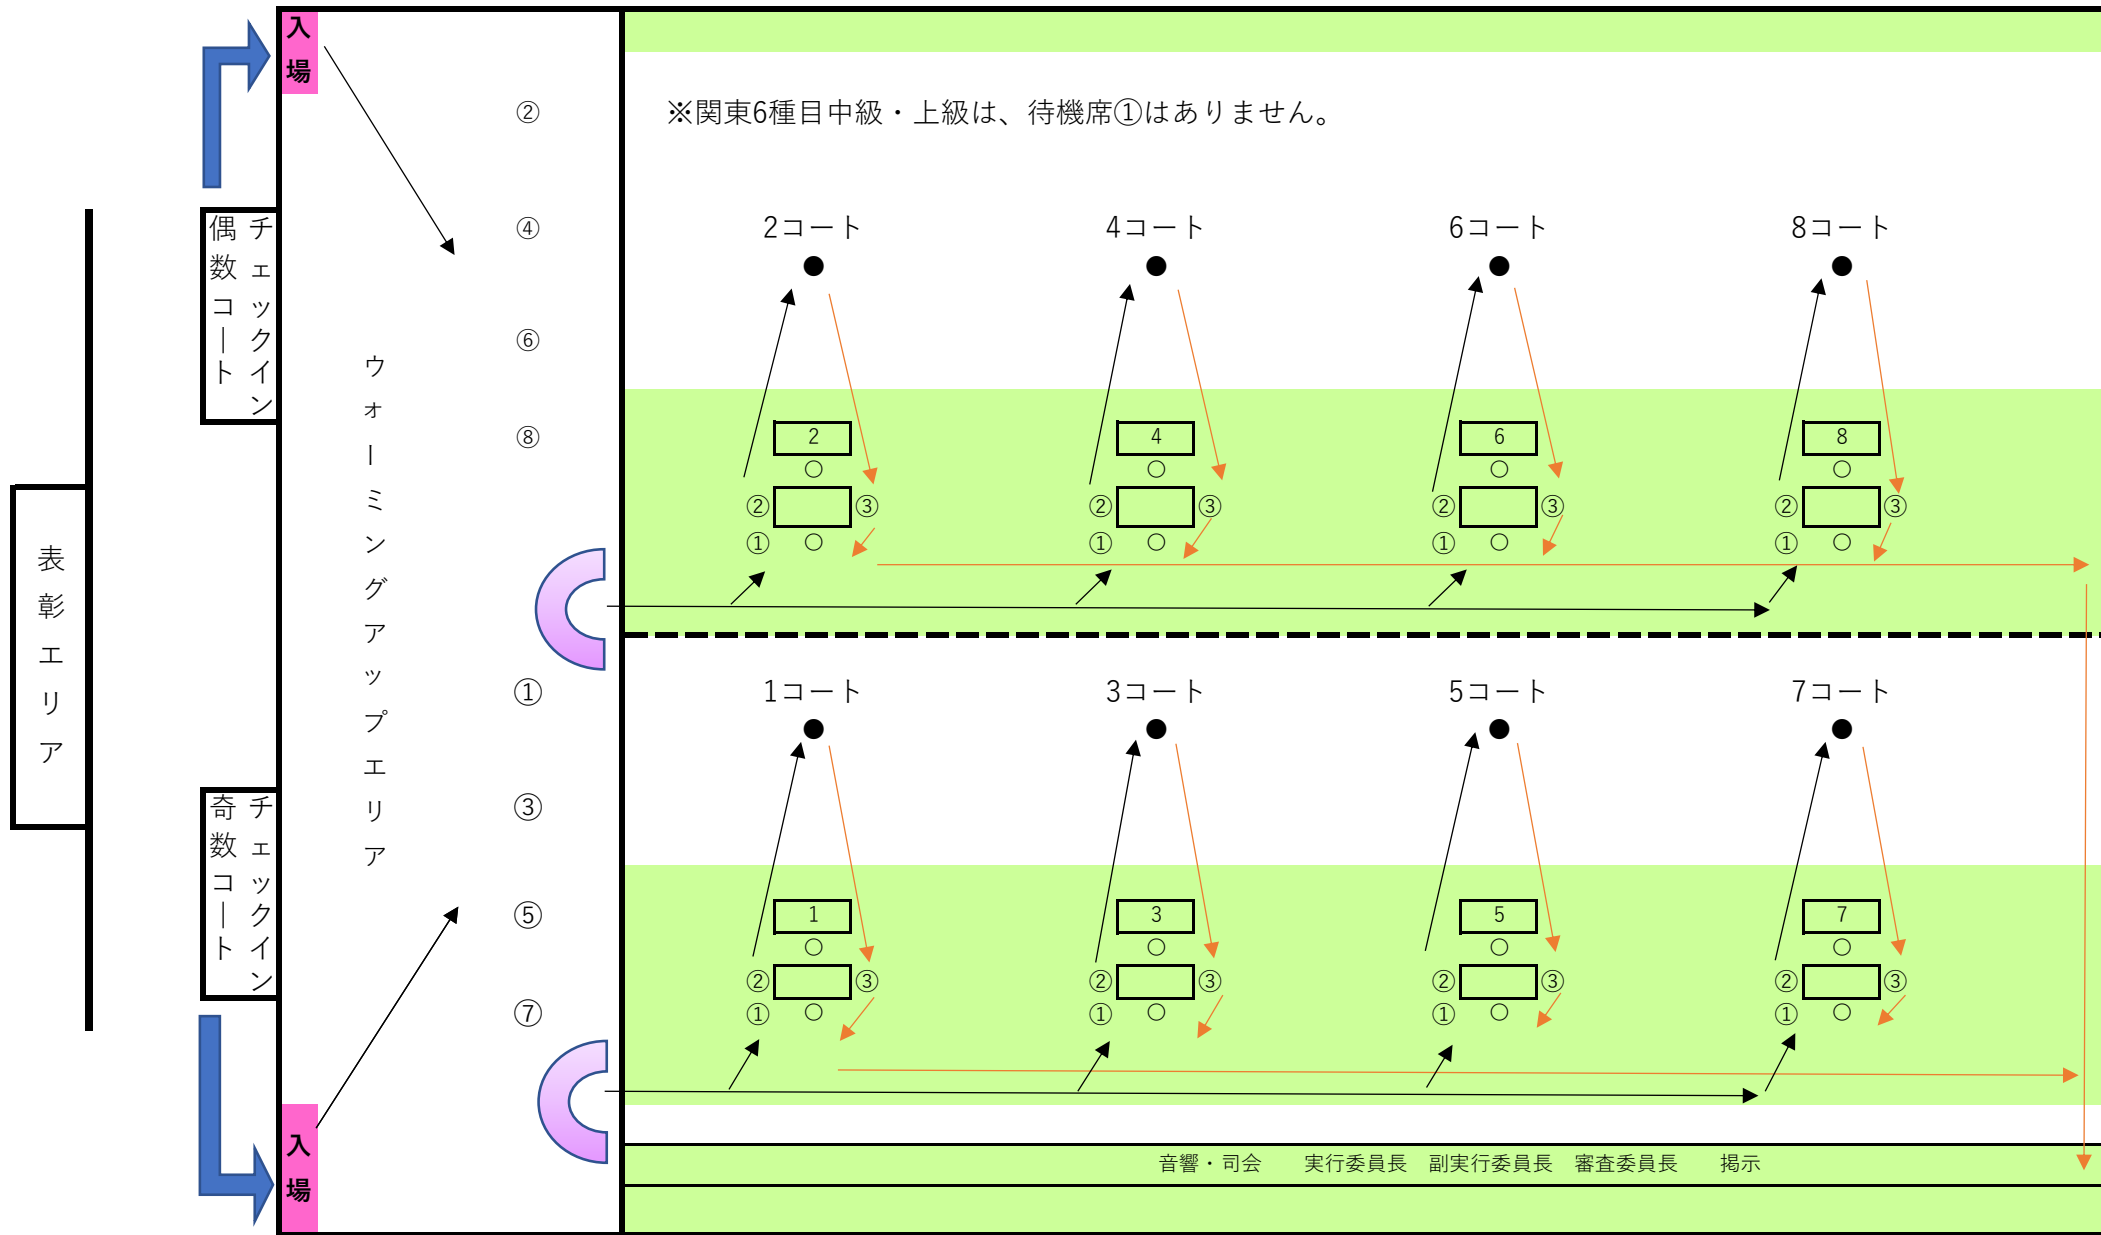

第37回関東バトントワーリングコンテスト フロア図 【 学校団体の部 8コート 】

●… 演技選手

①…演技2曲前待機

②…演技1曲前待機

③…演技後待機

← 入場

← 退場

退場

第37回関東バトントワーリングコンテスト フロア図 【 学校団体の部 4コート 】

※関東6種目中級・上級は、待機席①はありません。
 関東オープン（6種目選手権）は待機席はありません。

●… 演技選手

②…演技1曲前待機

③…演技後待機

← 入場

← 退場

第37回関東バトントワーリングコンテスト フロア図 【 一般団体の部 16コート 】

●… 演技選手

①…演技2曲前待機

②…演技1曲前待機

③…演技後待機

← 入場

→ 退場

第37回関東バトントワーリングコンテスト フロア図 【 一般団体の部 12コート 】

- … 演技選手
- ①…演技 2 曲前待機
- ②…演技 1 曲前待機
- ③…演技後待機
- ← 入場
- 退場