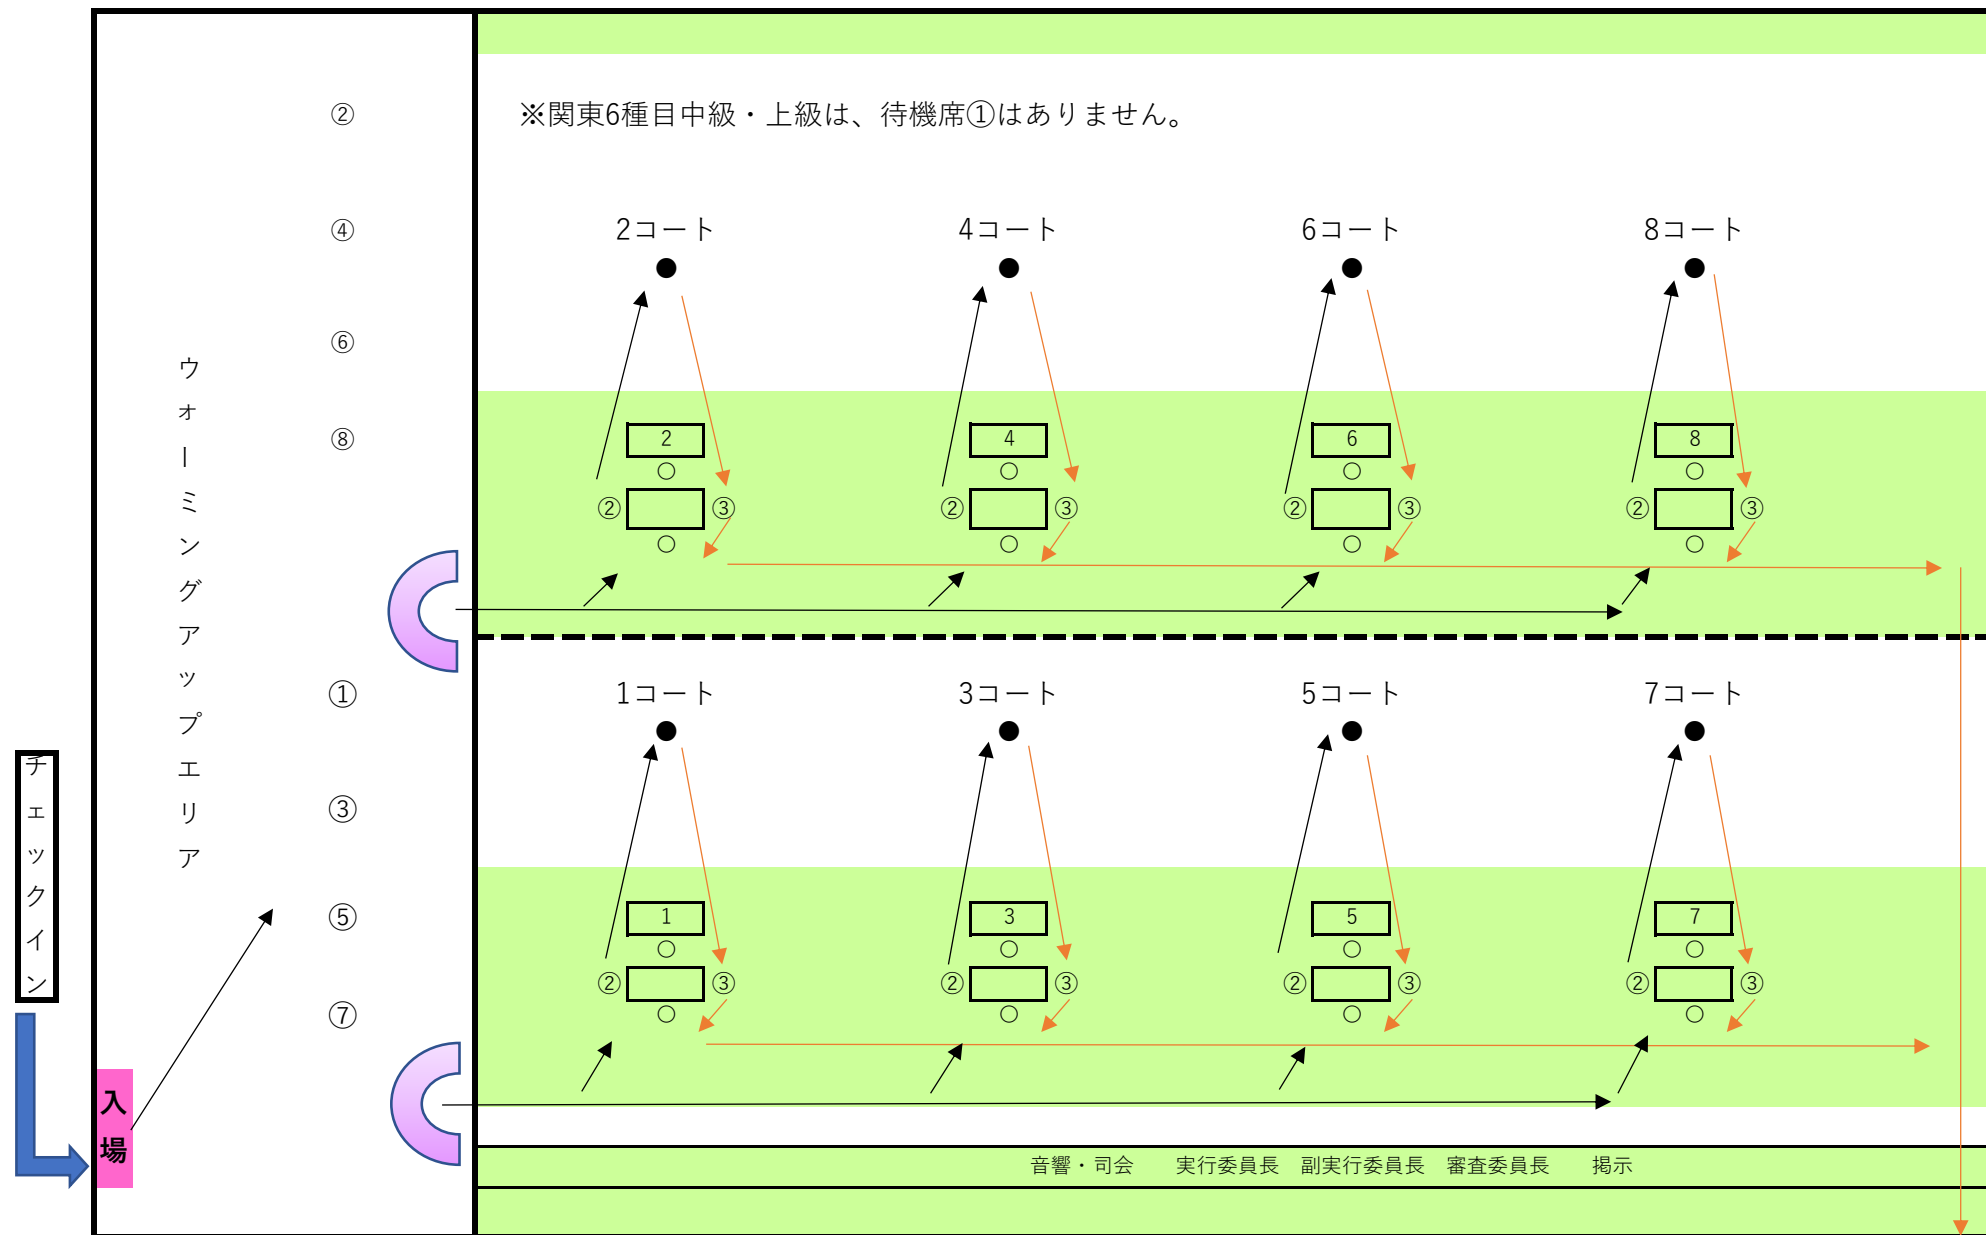

第37回関東バトントワーリングコンテスト フロア図 【 一般団体の部 8コート 】

※関東6種目・中級・上級は、待機席①はありません。

②

④

⑥

⑧

①

③

⑤

⑦

2コート

4コート

6コート

8コート

1コート

3コート

5コート

7コート

●… 演技選手

①…演技2曲前待機

②…演技後待機

← 入場

← 退場