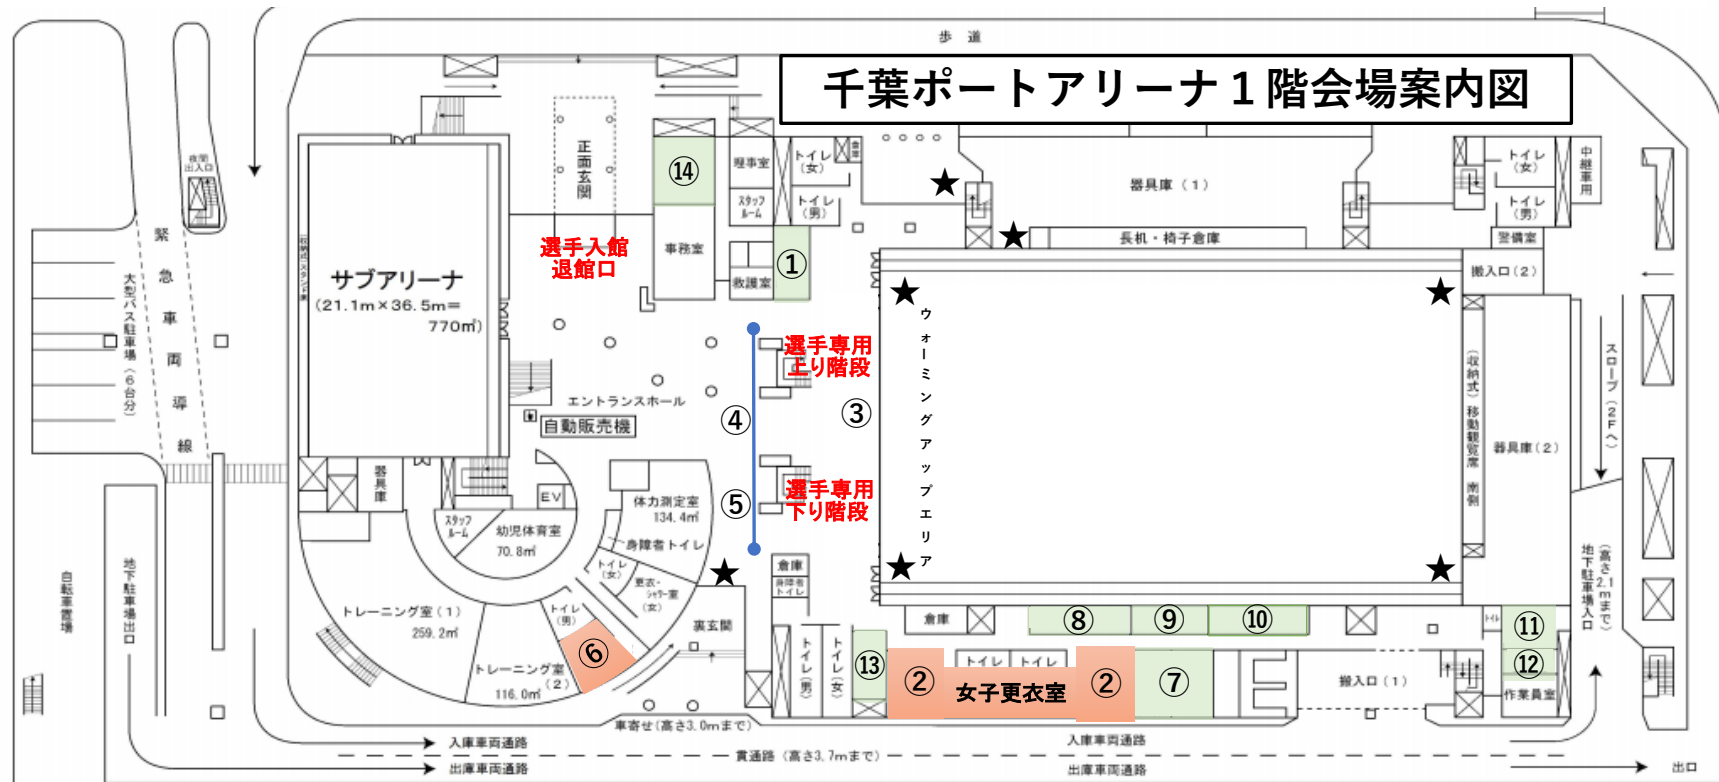

第37回関東バトントワーリングコンテスト

館内
禁煙

- | | | | | |
|-----------|----------------|------|------------|-------------|
| ①大会本部 | ④団体受付 | ⑦集計部 | ⑩審査員控室 | ⑬会場部 |
| ②女子更衣室 | ⑤表彰コーナー | ⑧演出部 | ⑪大会資料撮影者控室 | ⑭役員・渉外部・広報部 |
| ③選手チェックイン | ⑥男子更衣室(一般使用有り) | ⑨表彰部 | ⑫事務局 | ★非常口 |

■ 自動販売機

10,000 10,000

第37回関東バトントワーリングコンテスト

千葉ポートアリーナ2階会場案内図