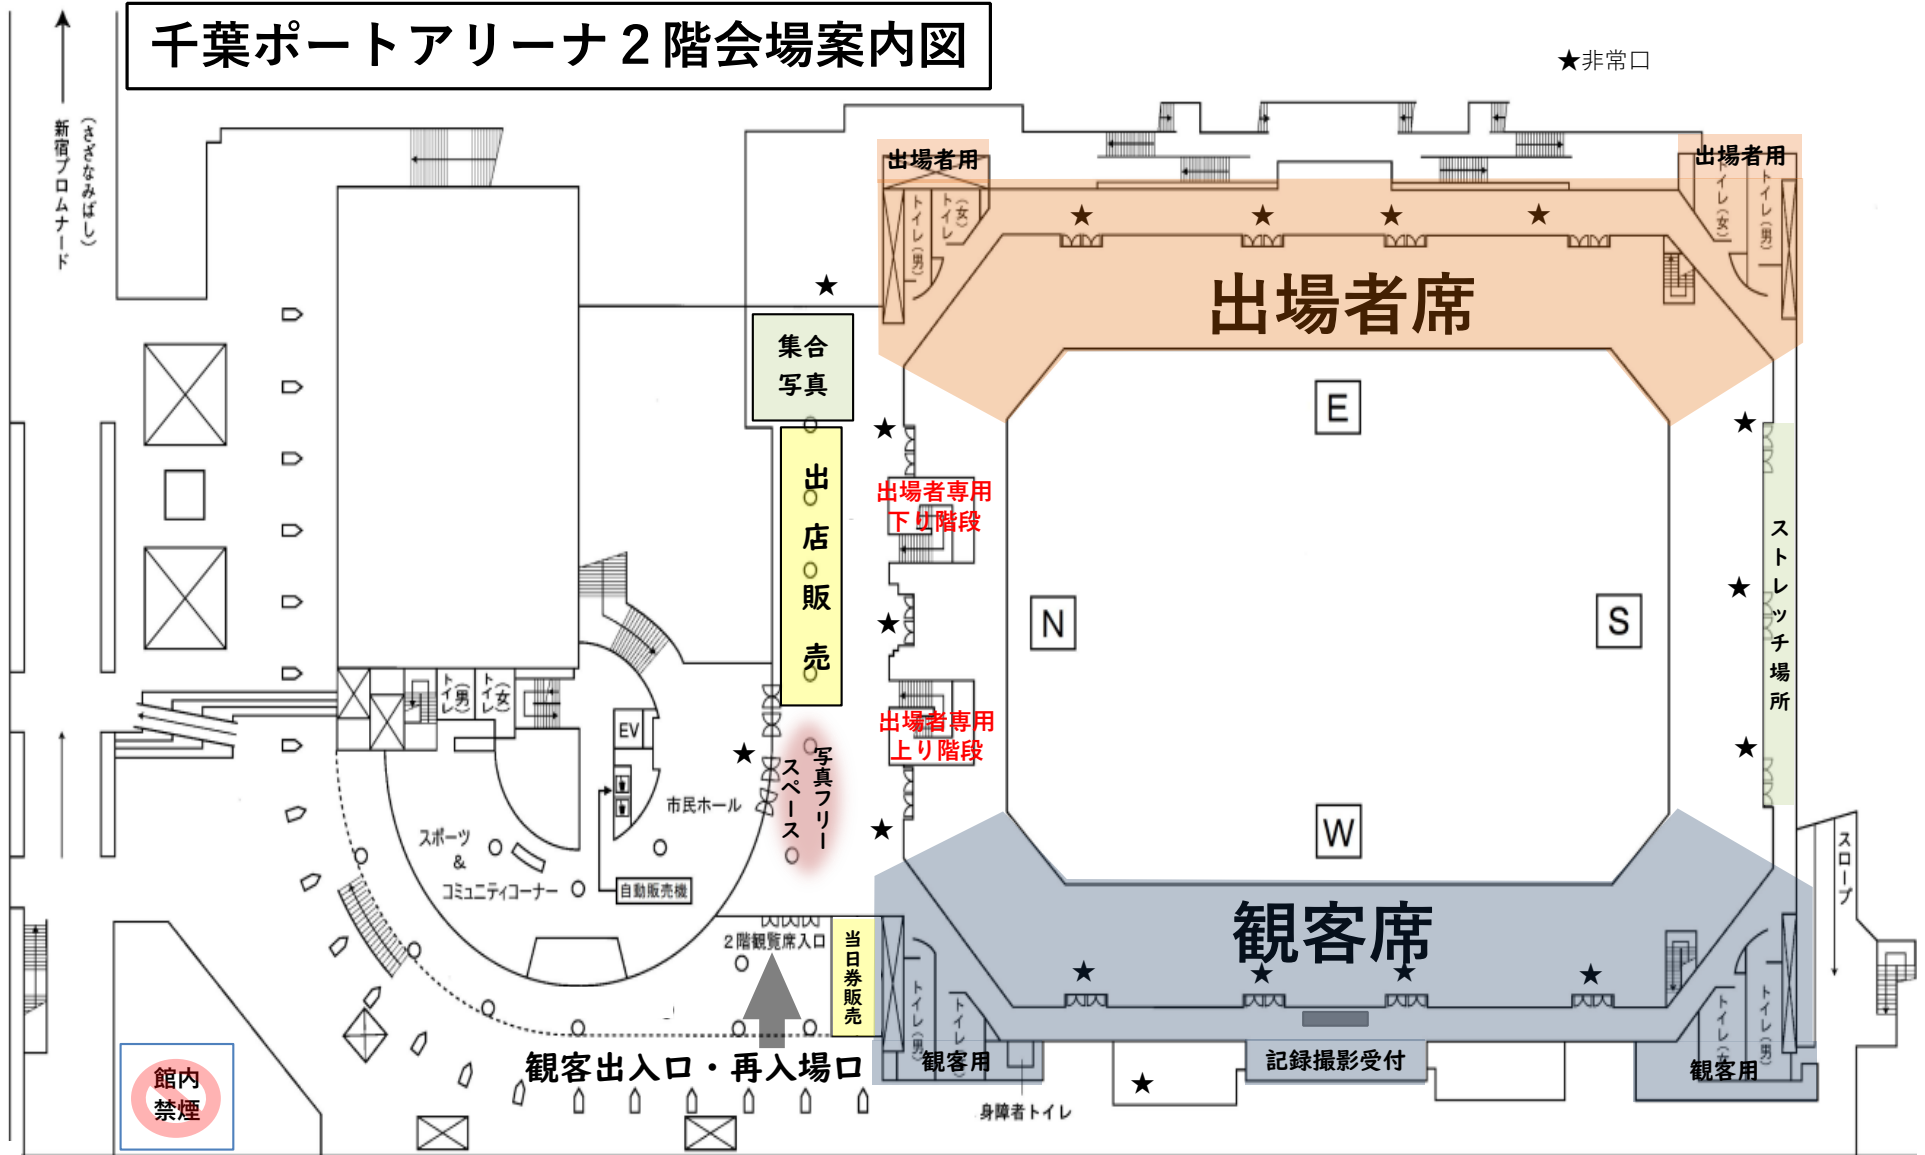

第58回バトントワーリング関東大会

**館内
禁煙**

- | | | | |
|----------------------------|-----------|-----------------|-------|
| ① 本部・総務部 | ⑤ 会場部 | ⑨ 日本パルス | ★ 非常口 |
| ② 来賓・広報部・渉外部 | ⑥-1 女子更衣室 | ⑩ 演出部 | |
| ③ 出場者アリーナ入場口 | ⑥-2 女子更衣室 | ⑪ 表彰部 | |
| ④ 出場者アリーナ退場口
音響担当者 入退場口 | ⑦ 審査員控室 | ⑫ 事務局・ゲスト控室 | |
| | ⑧ 審査部 | ⑬ 男子更衣室(一般使用あり) | |

第58回バトントワーリング関東大会

千葉ポートアリーナ 2階会場案内図

★非常口

新宿プロムナード
(さざなみばし)

館内
禁煙

自動販売機

千葉ポートアリーナ客席平面図

出場者席

参加団体招待席

審査員席

フォトライフ

記録撮影席

日本パルス

北側

南側

※網掛け以外の席は、一般席となります。