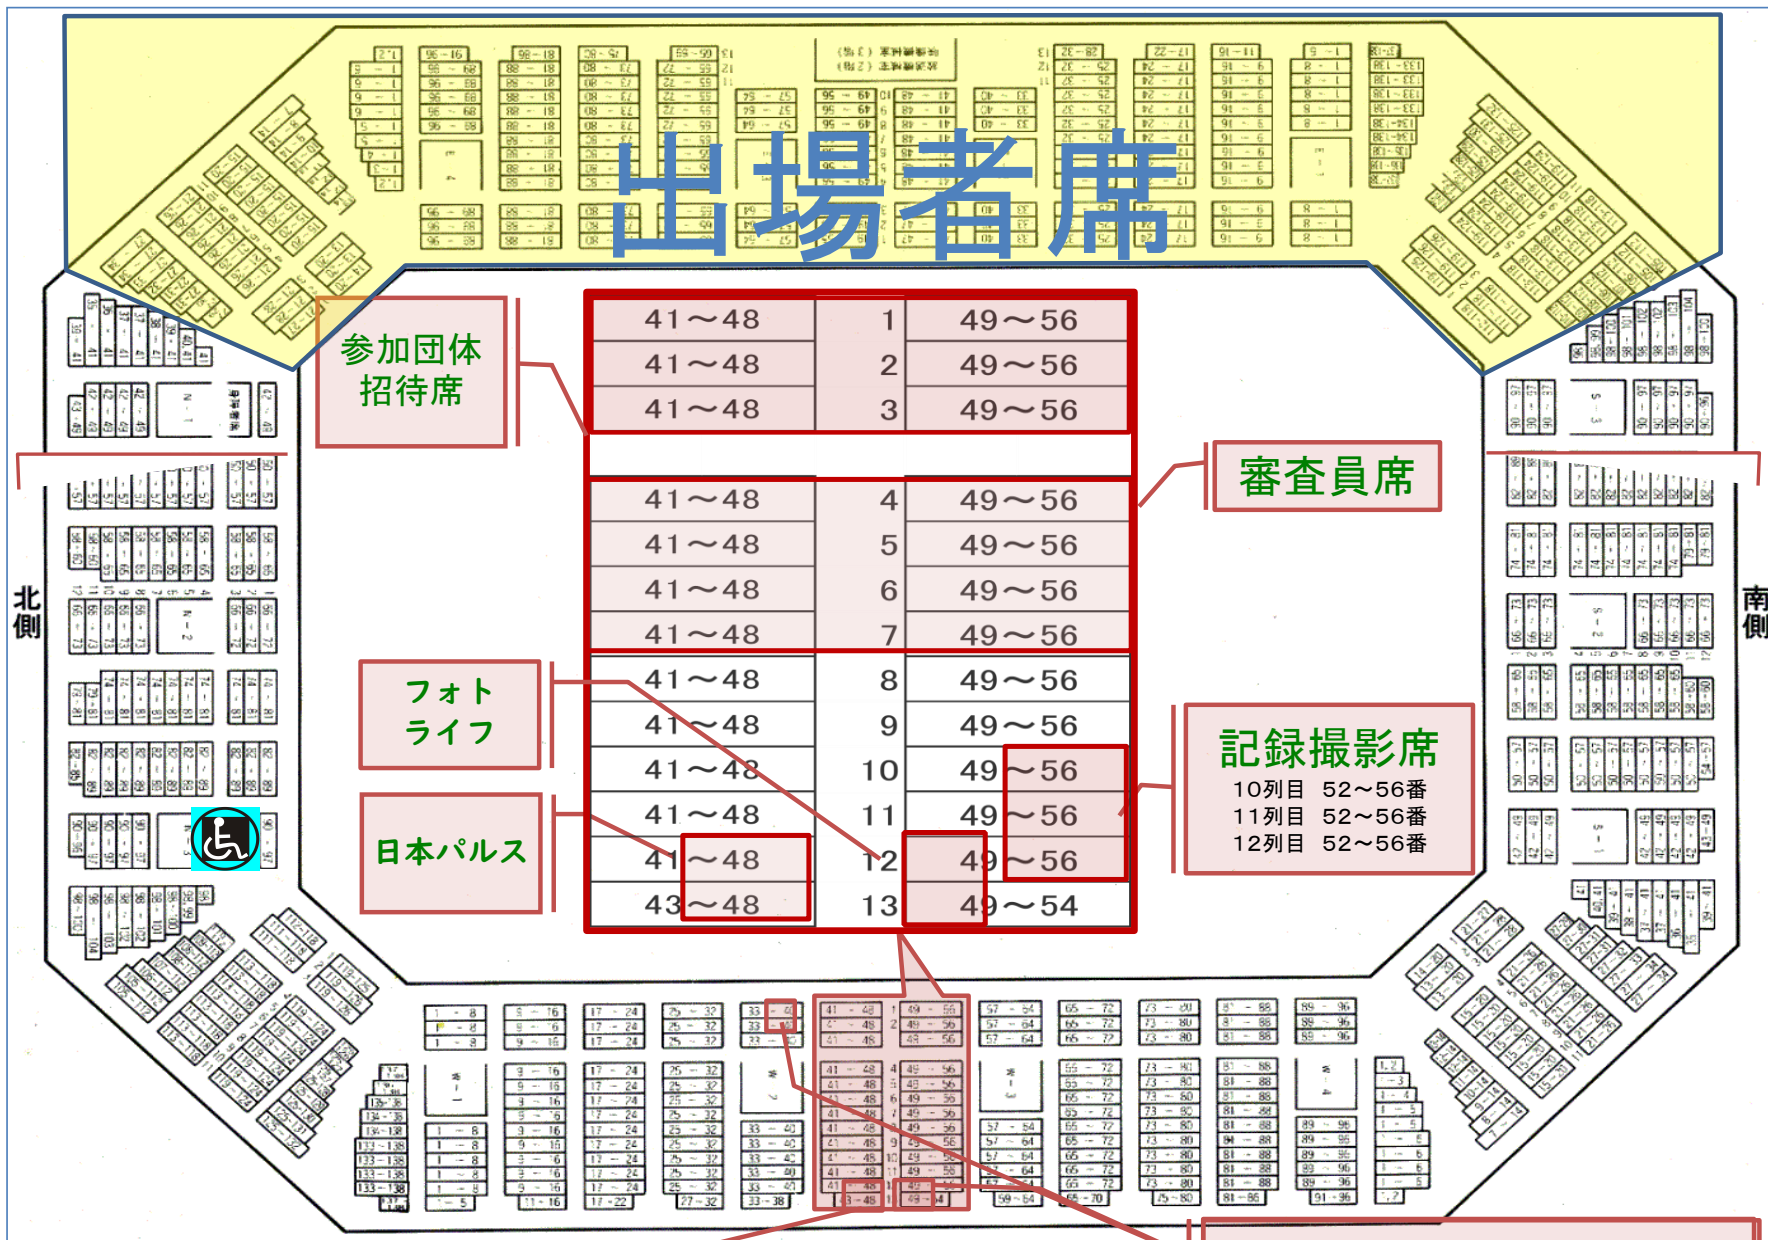

第58回バトントワーリング関東大会

**館内
禁煙**

- | | | | |
|----------------------------|-----------|-----------------|-------|
| ① 本部・総務部 | ⑤ 会場部 | ⑨ 日本パルス | ★ 非常口 |
| ② 来賓・広報部・渉外部 | ⑥-1 女子更衣室 | ⑩ 演出部 | |
| ③ 出場者アリーナ入場口 | ⑥-2 女子更衣室 | ⑪ 表彰部 | |
| ④ 出場者アリーナ退場口
音響担当者 入退場口 | ⑦ 審査員控室 | ⑫ 事務局・ゲスト控室 | |
| | ⑧ 審査部 | ⑬ 男子更衣室(一般使用あり) | |

第58回バトントワーリング関東大会

千葉ポートアリーナ 2階会場案内図

★非常口

新宿プロムナード
(さざなみばし)

館内
禁煙

自動販売機

千葉ポートアリーナ客席平面図

出場者席

参加団体招待席

審査員席

フォトライフ

記録撮影席

日本パルス

北側

南側

※網掛け以外の席は、一般席となります。