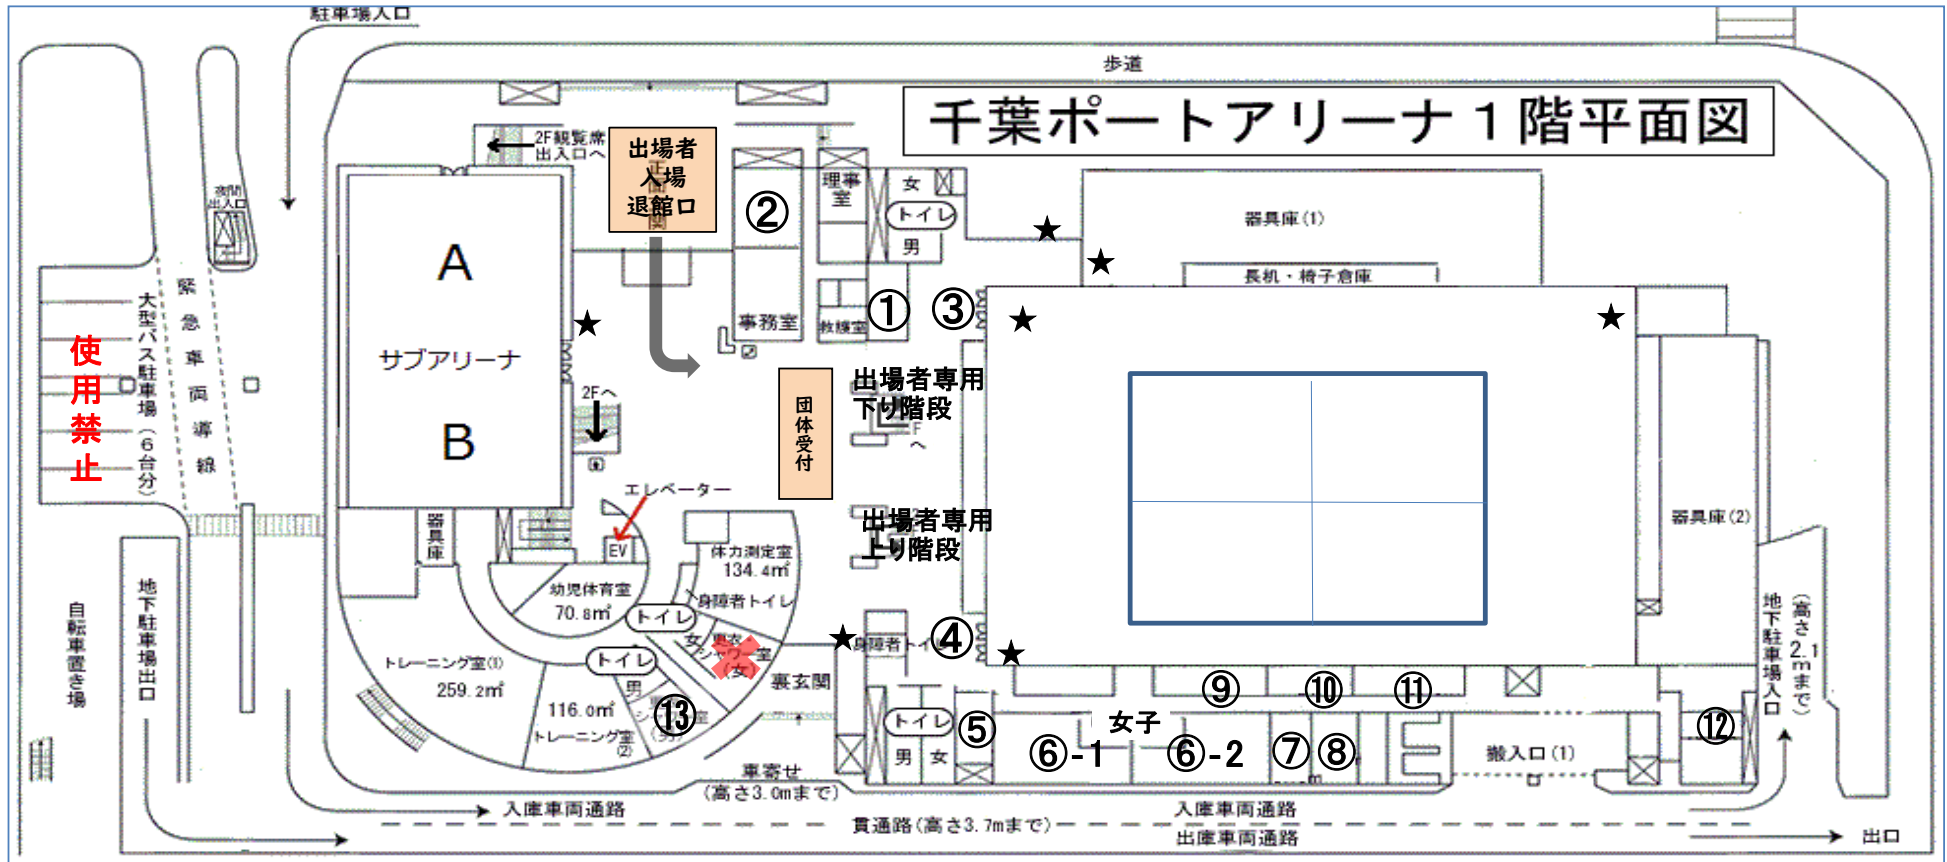

第58回バトントワーリング関東大会

**館内
禁煙**

- | | | | |
|----------------------------|-----------|-----------------|-------|
| ① 本部・総務部 | ⑤ 会場部 | ⑨ 日本パルス | ★ 非常口 |
| ② 来賓・広報部・渉外部 | ⑥-1 女子更衣室 | ⑩ 演出部 | |
| ③ 出場者アリーナ入場口 | ⑥-2 女子更衣室 | ⑪ 表彰部 | |
| ④ 出場者アリーナ退場口
音響担当者 入退場口 | ⑦ 審査員控室 | ⑫ 事務局・ゲスト控室 | |
| | ⑧ 審査部 | ⑬ 男子更衣室(一般使用あり) | |

第58回バトントワーリング関東大会

千葉ポートアリーナ 2階会場案内図

★非常口

新宿プロムナード
(さざなみばし)

館内
禁煙

自動販売機

千葉ポートアリーナ客席平面図

出場者席

参加団体招待席

審査員席

フォトライフ

記録撮影席

日本パルス

北側

南側

※網掛け以外の席は、一般席となります。