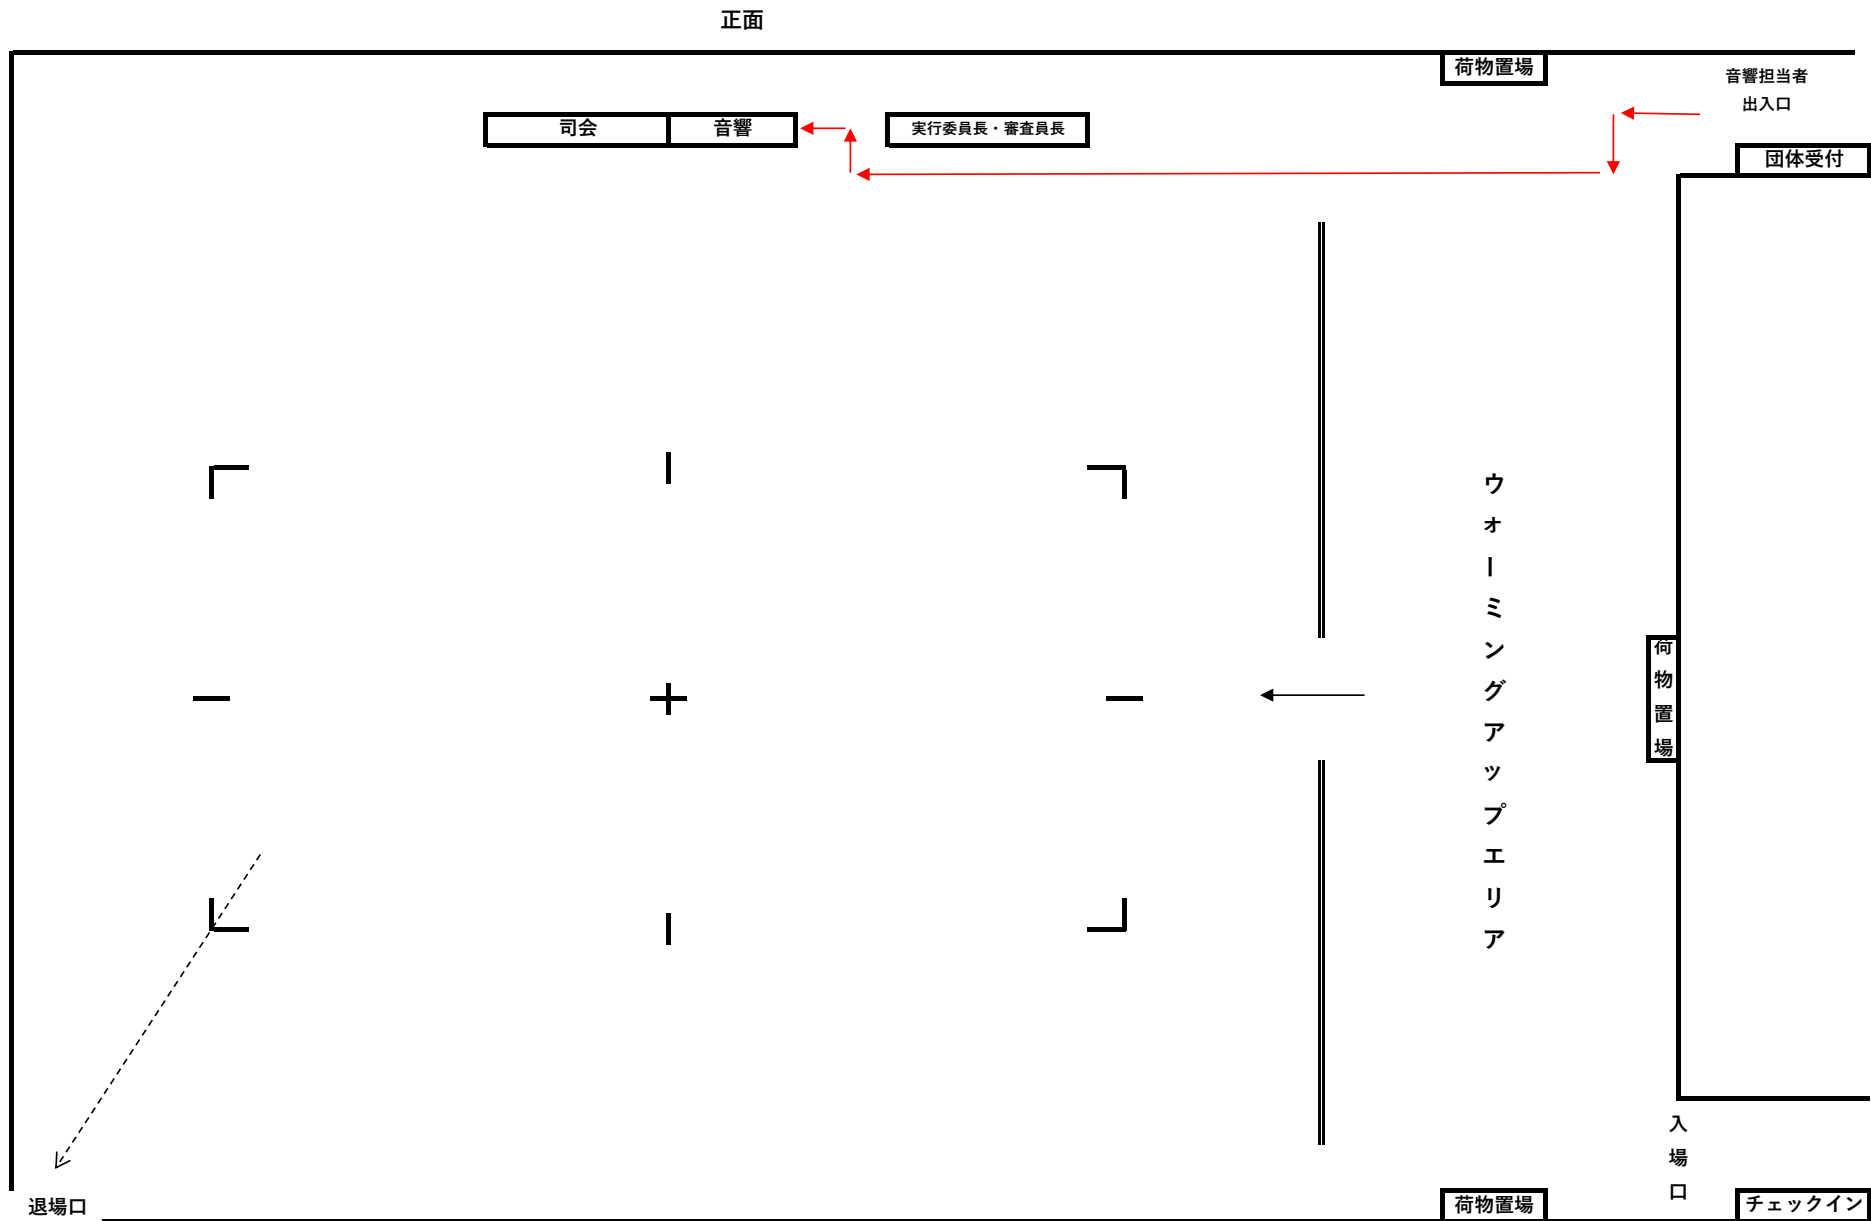

第48回全日本バドミントン選手権関東支部大会フロア図(4コート仕様)

1・3コート 正面

2・4コート 正面

第48回全日本バトントワーリング選手権関東支部大会フロア図（グループ）

会場 配置図 1F

会場 配置図 B1F