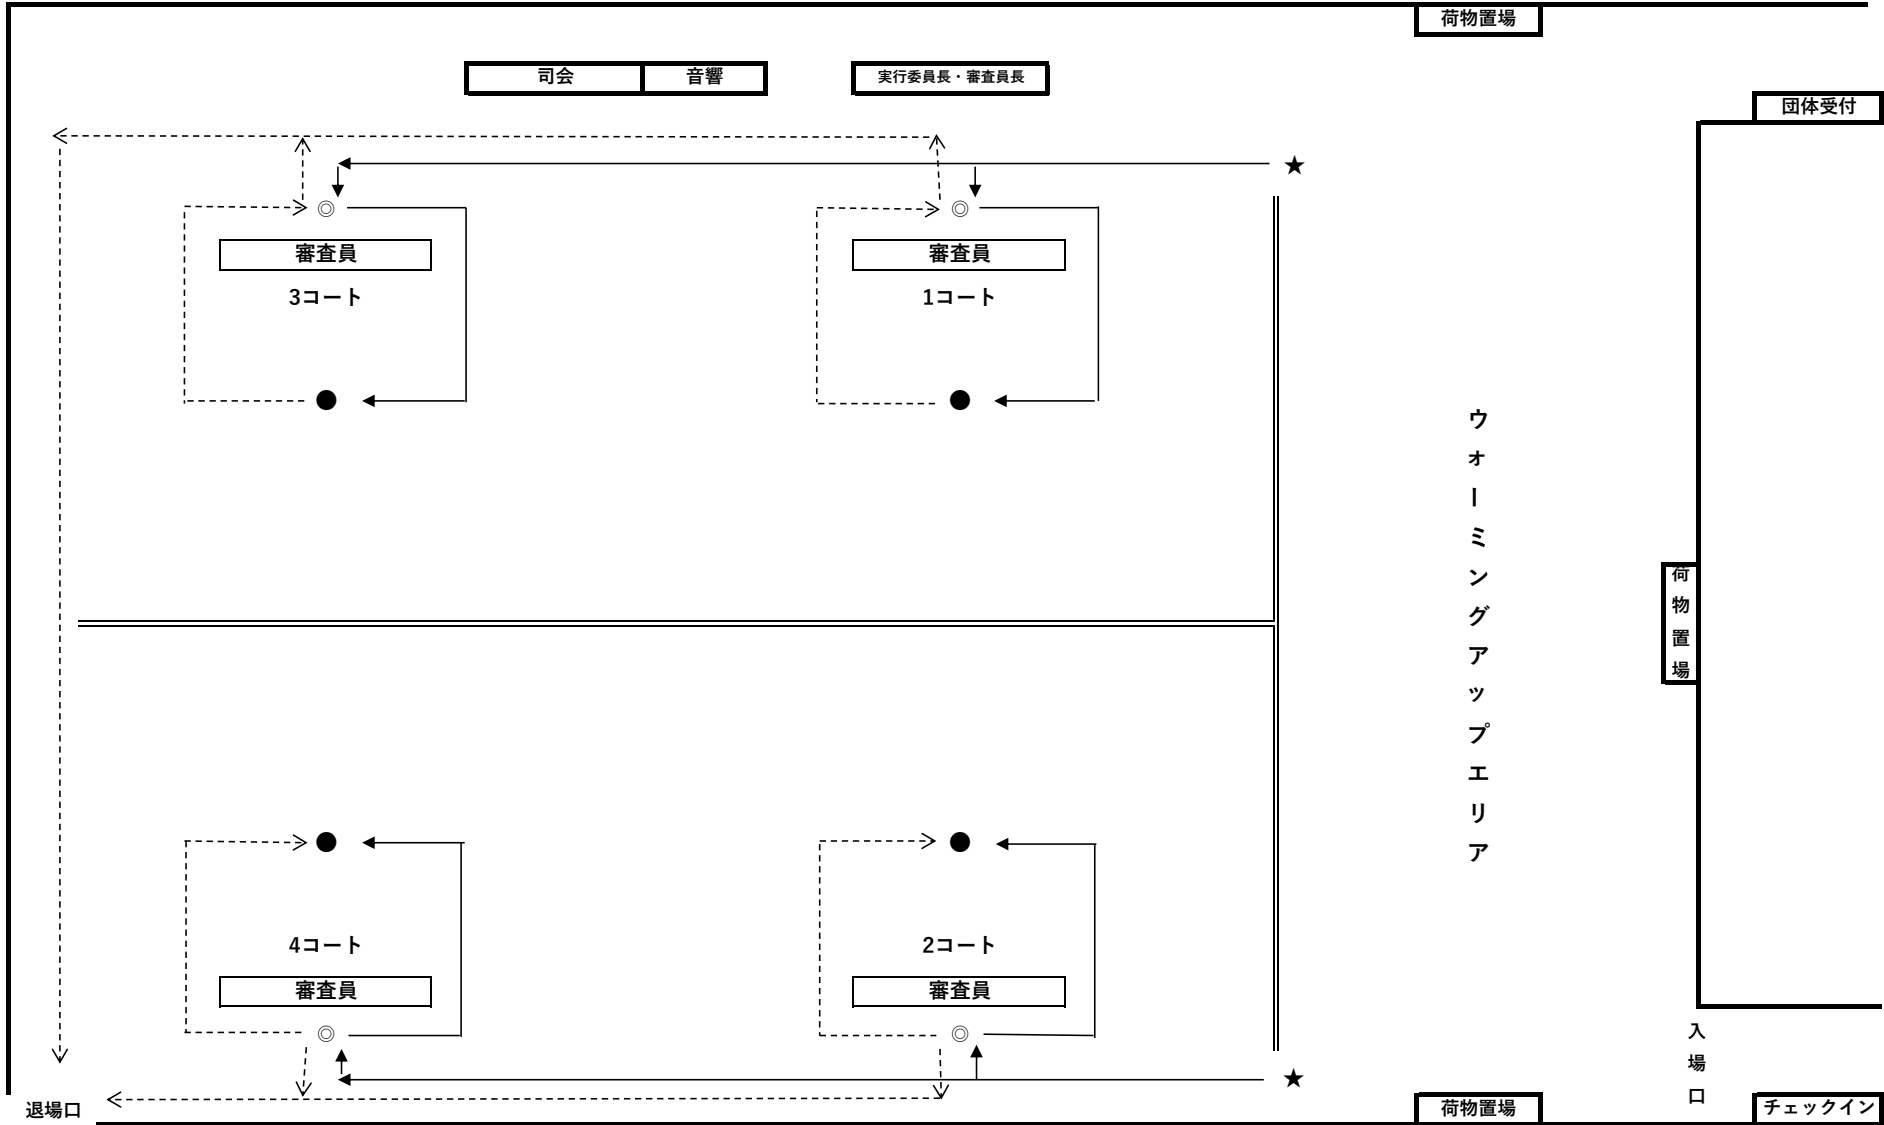

第48回全日本バドミントン選手権関東支部大会フロア図(4コート仕様)

1・3コート 正面

2・4コート 正面

第48回全日本バトントワーリング選手権関東支部大会フロア図（グループ）

会場 配置図 1F

会場 配置図 B1F