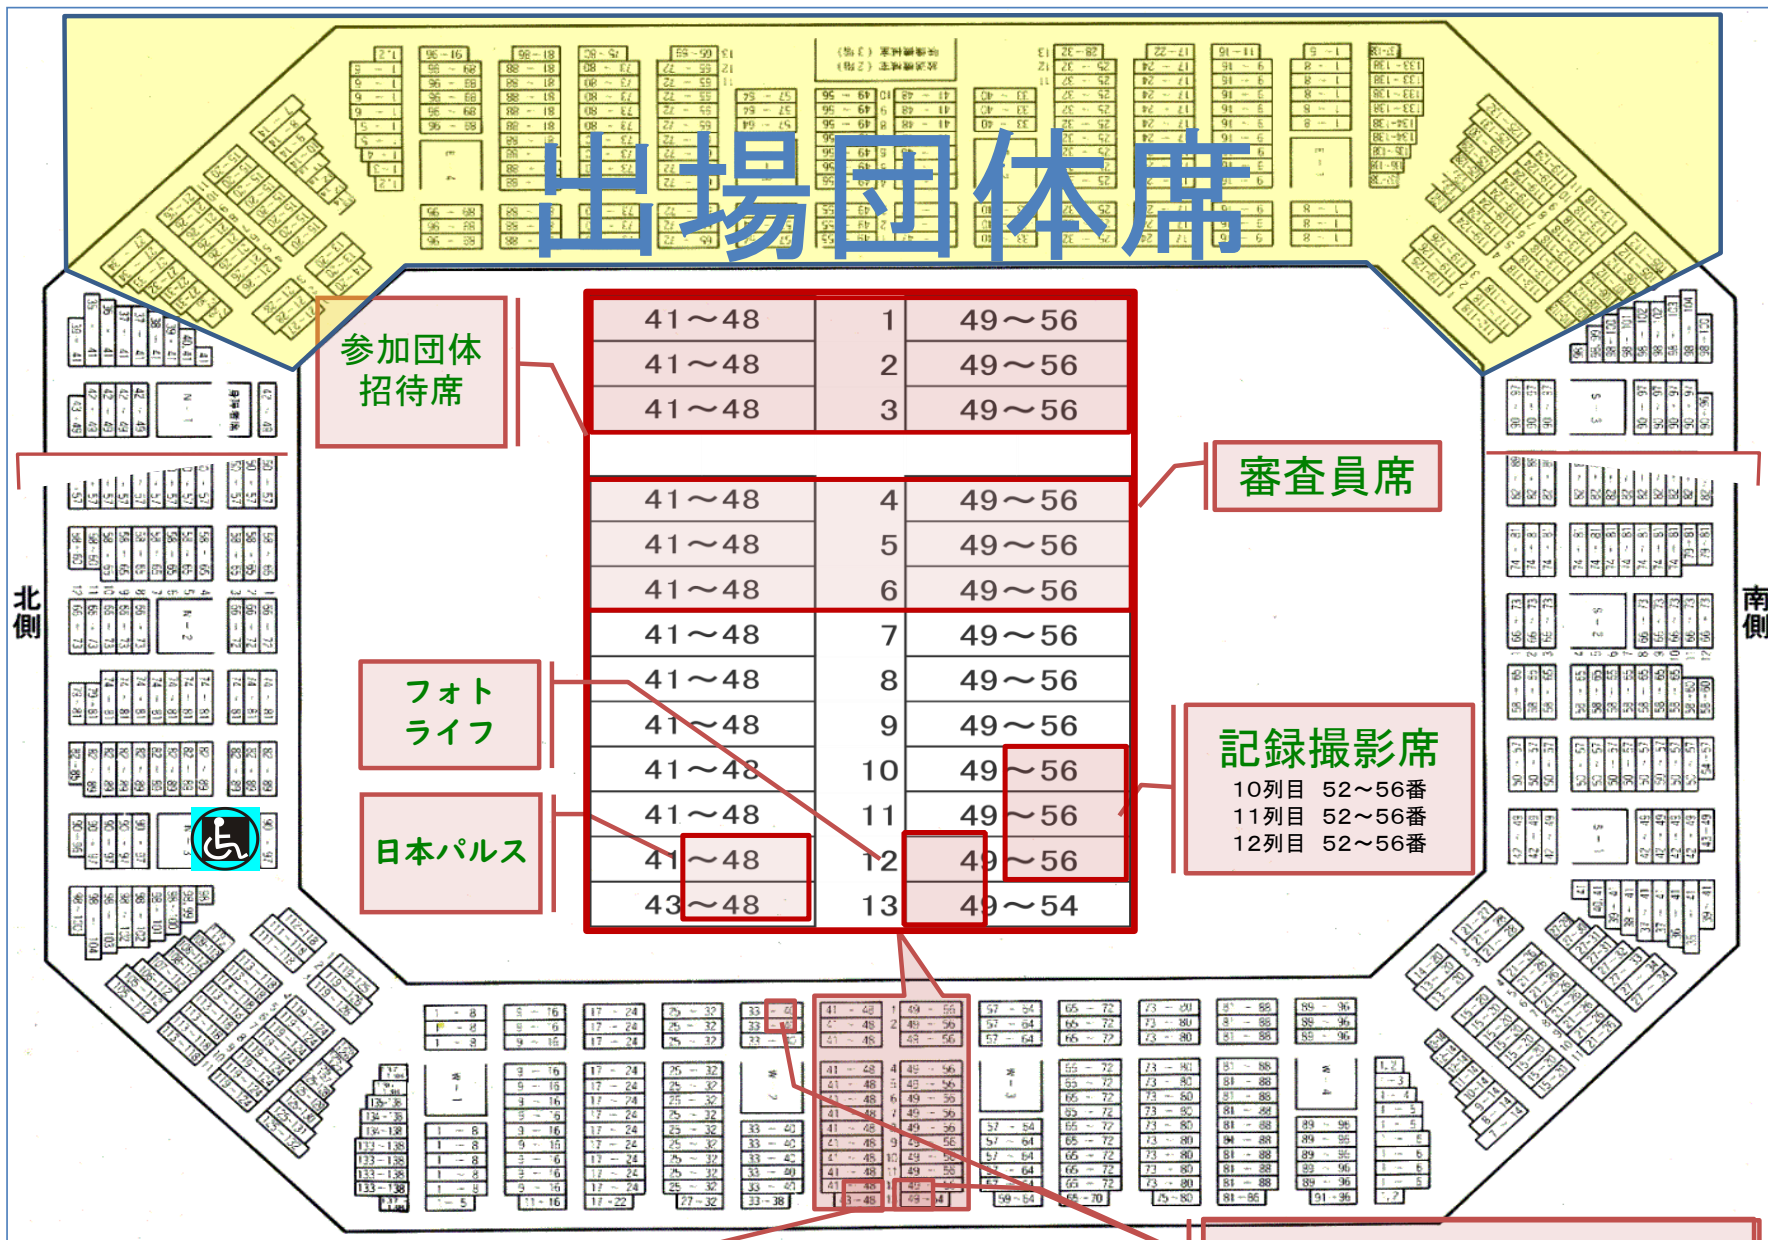

千葉ポートアリーナ客席平面図

※網掛け以外の席は、一般席となります。

日本パルス 12列目 46・47・48番
13列目 46・47・48番

フォトライフ 1列目 39・40番
2列目 39・40番
12列目 49・50番
13列目 49・50番