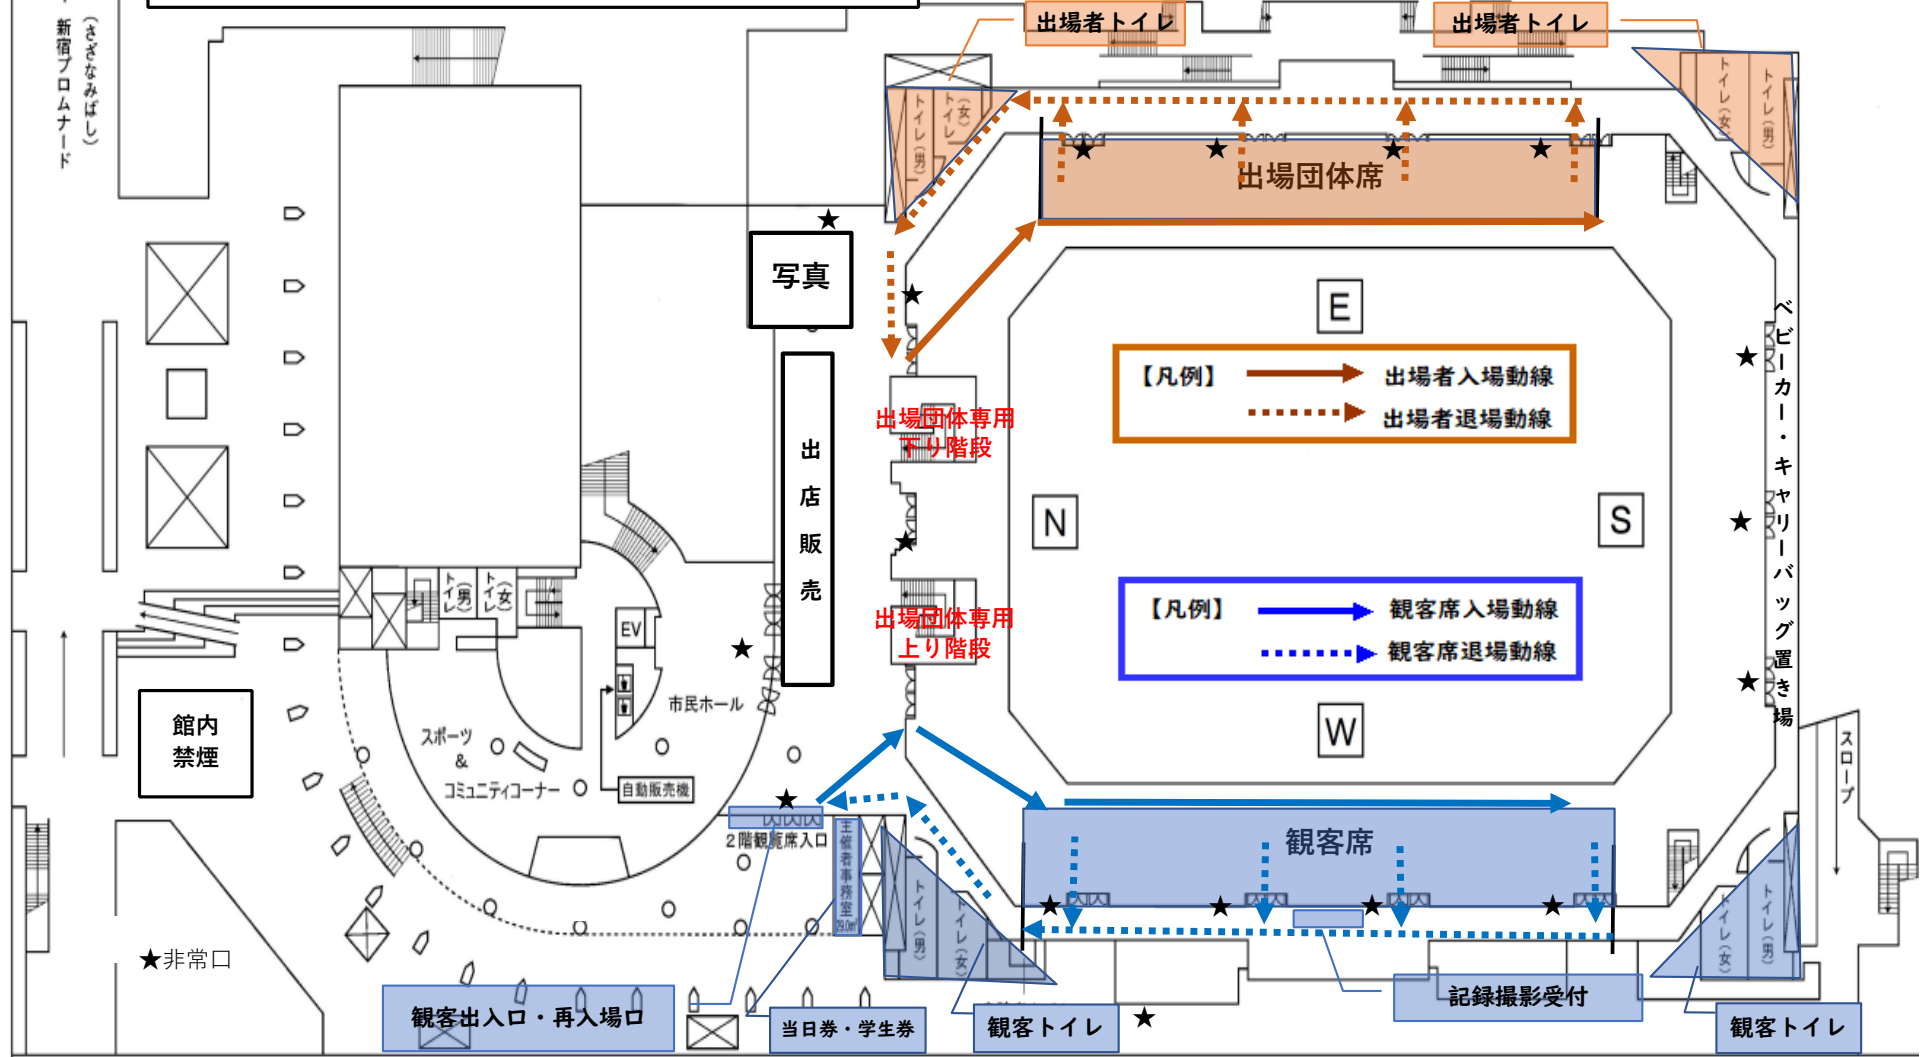

# 第57回バトントワーリング関東大会

館内  
禁煙

- |                           |           |                       |       |
|---------------------------|-----------|-----------------------|-------|
| ① 女子更衣室(演技後)              | ⑤ 女子更衣室   | ⑩ 演出部                 | ★ 非常口 |
| ② 本部・総務部                  | ⑥-1 女子更衣室 | ⑪ 広報・会場部              |       |
| ③ 出場者アリーナ入場口              | ⑥-2 女子更衣室 | ⑫ ゲスト控え室              |       |
| ④ 出場者アリーナ退場口<br>音響担当者入退場口 | ⑦ 審査員控え   | ⑬ 事務局                 |       |
|                           | ⑧ 審査部     | ⑭ 男子更衣室(一般客使用あり)      |       |
|                           | ⑨ 日本パルス   | ⑮ 女子更衣室(23日は使用できません。) |       |

## 千葉ポートアリーナ 2階会場案内図

# 第57回バントワーリング関東大会フロア図【千葉ポートアリーナ】