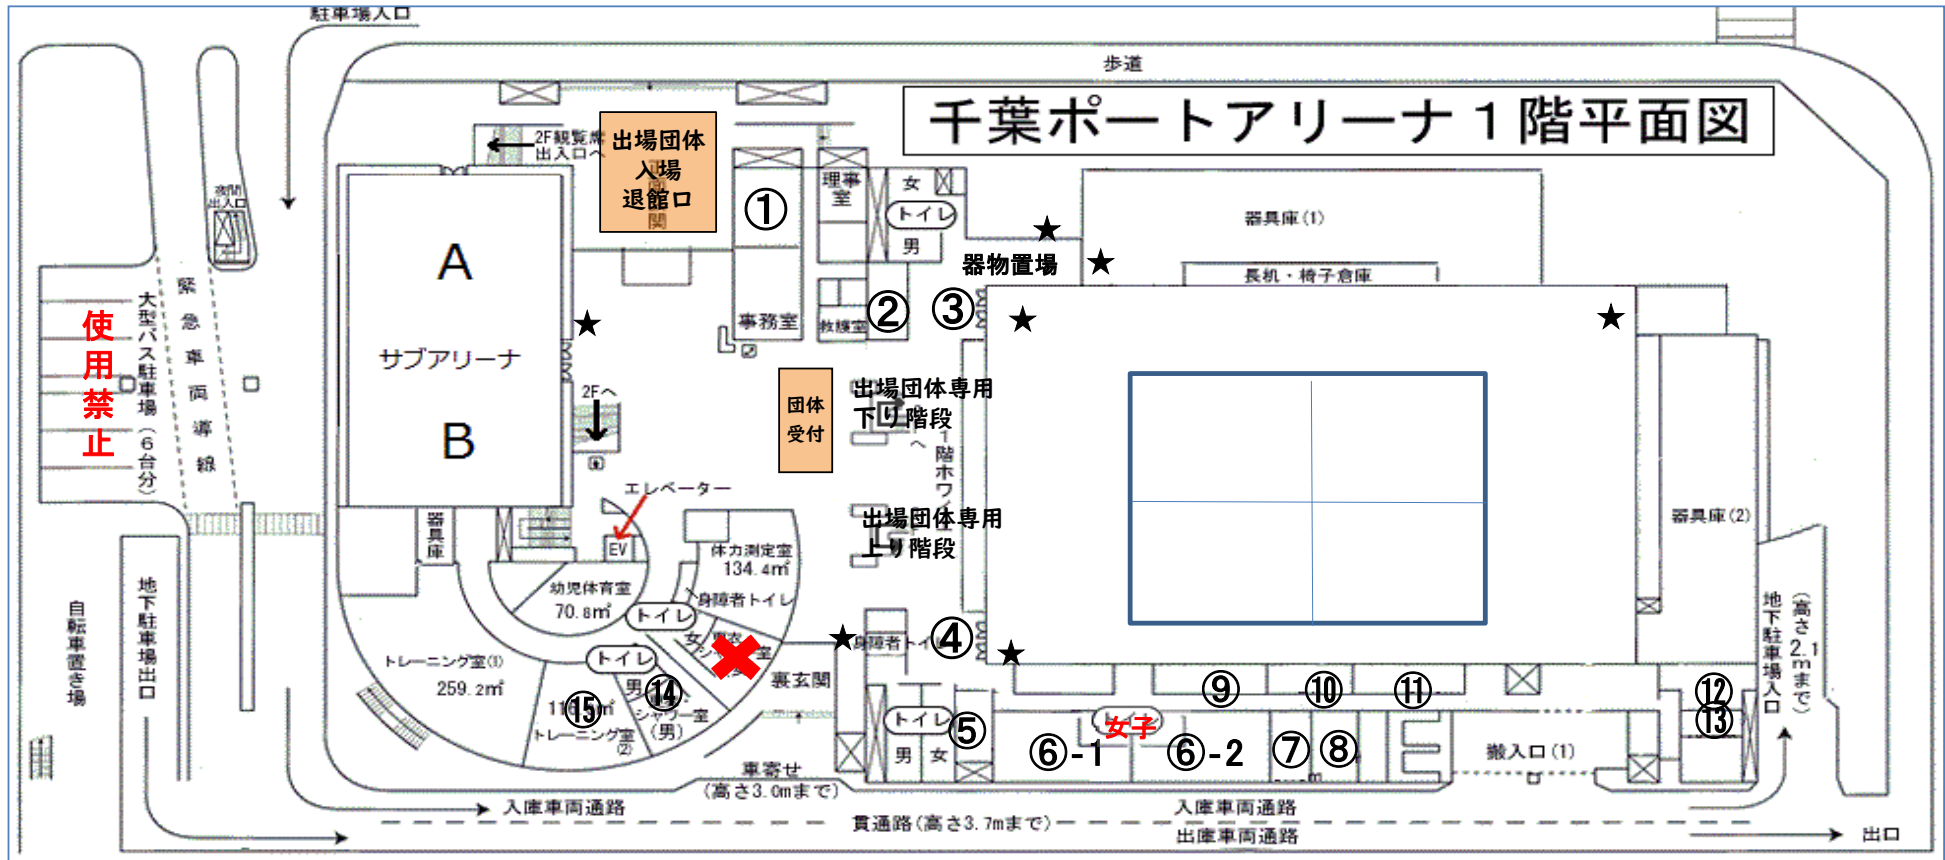

# 第57回バトントワーリング関東大会

館内  
禁煙

- |                           |           |                       |       |
|---------------------------|-----------|-----------------------|-------|
| ① 女子更衣室(演技後)              | ⑤ 女子更衣室   | ⑩ 演出部                 | ★ 非常口 |
| ② 本部・総務部                  | ⑥-1 女子更衣室 | ⑪ 広報・会場部              |       |
| ③ 出場者アリーナ入場口              | ⑥-2 女子更衣室 | ⑫ ゲスト控え室              |       |
| ④ 出場者アリーナ退場口<br>音響担当者入退場口 | ⑦ 審査員控え   | ⑬ 事務局                 |       |
|                           | ⑧ 審査部     | ⑭ 男子更衣室(一般客使用あり)      |       |
|                           | ⑨ 日本パルス   | ⑮ 女子更衣室(23日は使用できません。) |       |

## 千葉ポートアリーナ 2階会場案内図

# 千葉ポートアリーナ客席平面図

※網掛け以外の席は、一般席となります。

日本パルス 12列目 46・47・48番  
13列目 46・47・48番

フォトライフ 1列目 39・40番  
2列目 39・40番  
12列目 49・50番  
13列目 49・50番

# 第57回バントワーリング関東大会フロア図【千葉ポートアリーナ】