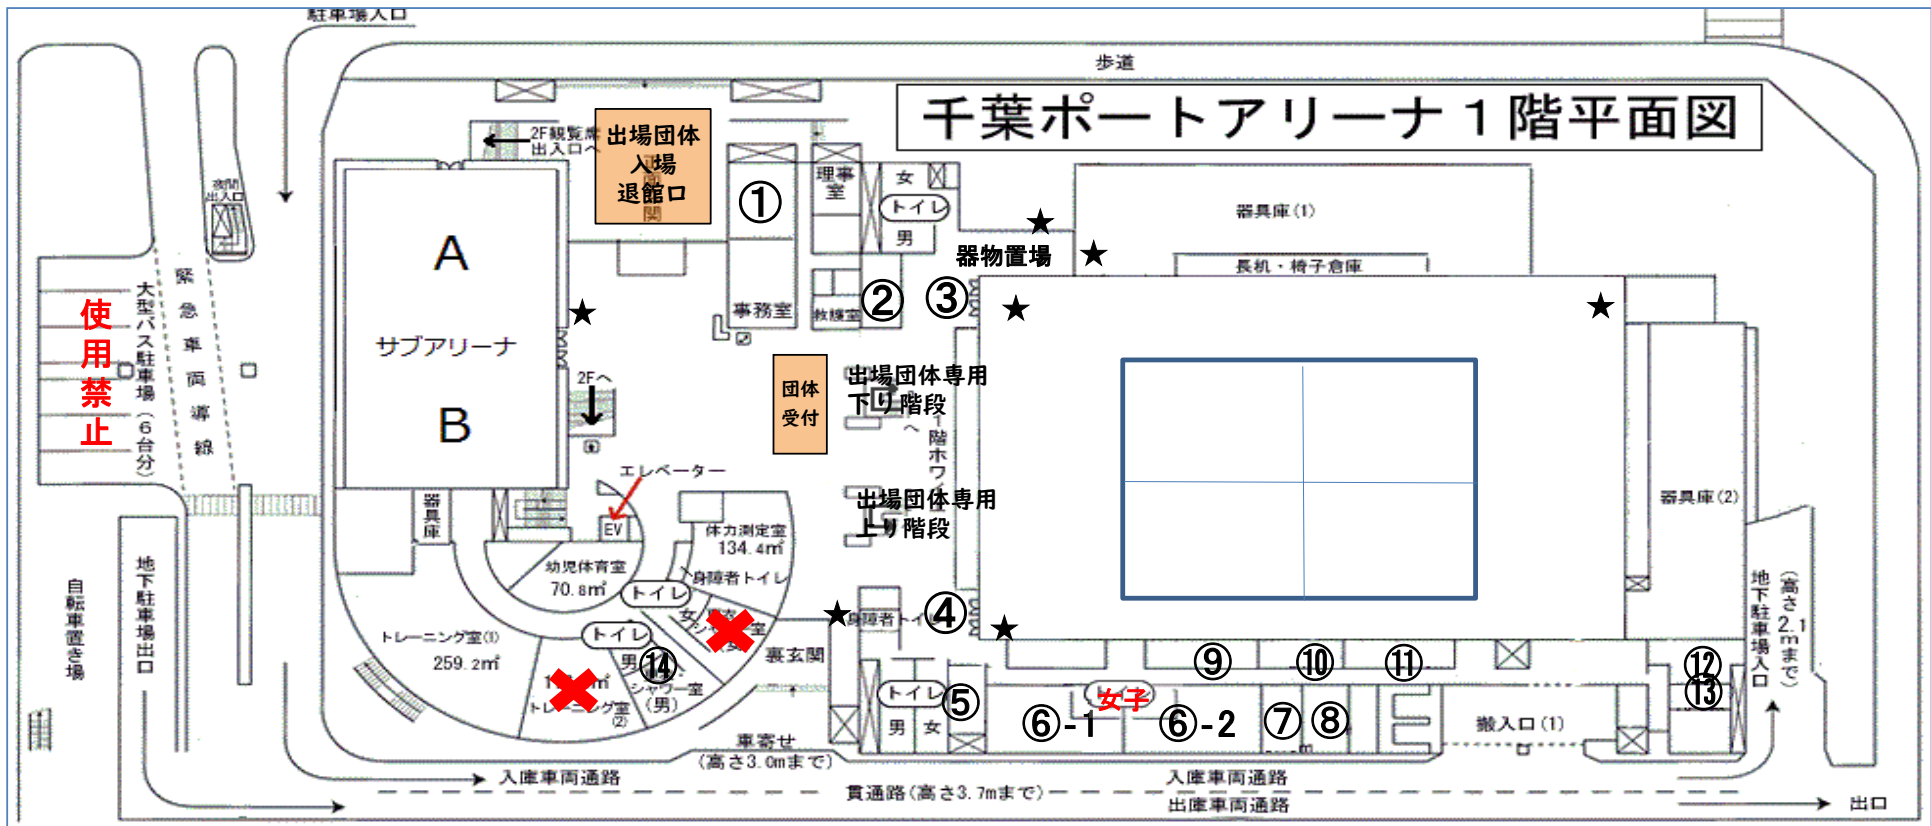

第57回バトントワーリング関東大会

館内
禁煙

- ① 女子更衣室 (演技後)
 - ② 本部・総務部
 - ③ 出場者アリーナ入場口
 - ④ 出場者アリーナ退場口
音響担当者入退場口
 - ⑤ 女子更衣室 (演技後)
 - ⑥-1 女子更衣室 (演技前)
 - ⑥-2 女子更衣室 (演技前)
 - ⑦ 審査員控室
 - ⑧ 審査部
 - ⑨ 日本パルス
 - ⑩ 演出部
 - ⑪ 広報・会場部
 - ⑫ ゲスト控え室
 - ⑬ 事務局
 - ⑭ 男子更衣室 (一般客使用あり)
 - ⑮ 女子更衣室 (23日は使用できません。) ※使用不可
- ★ 非常口