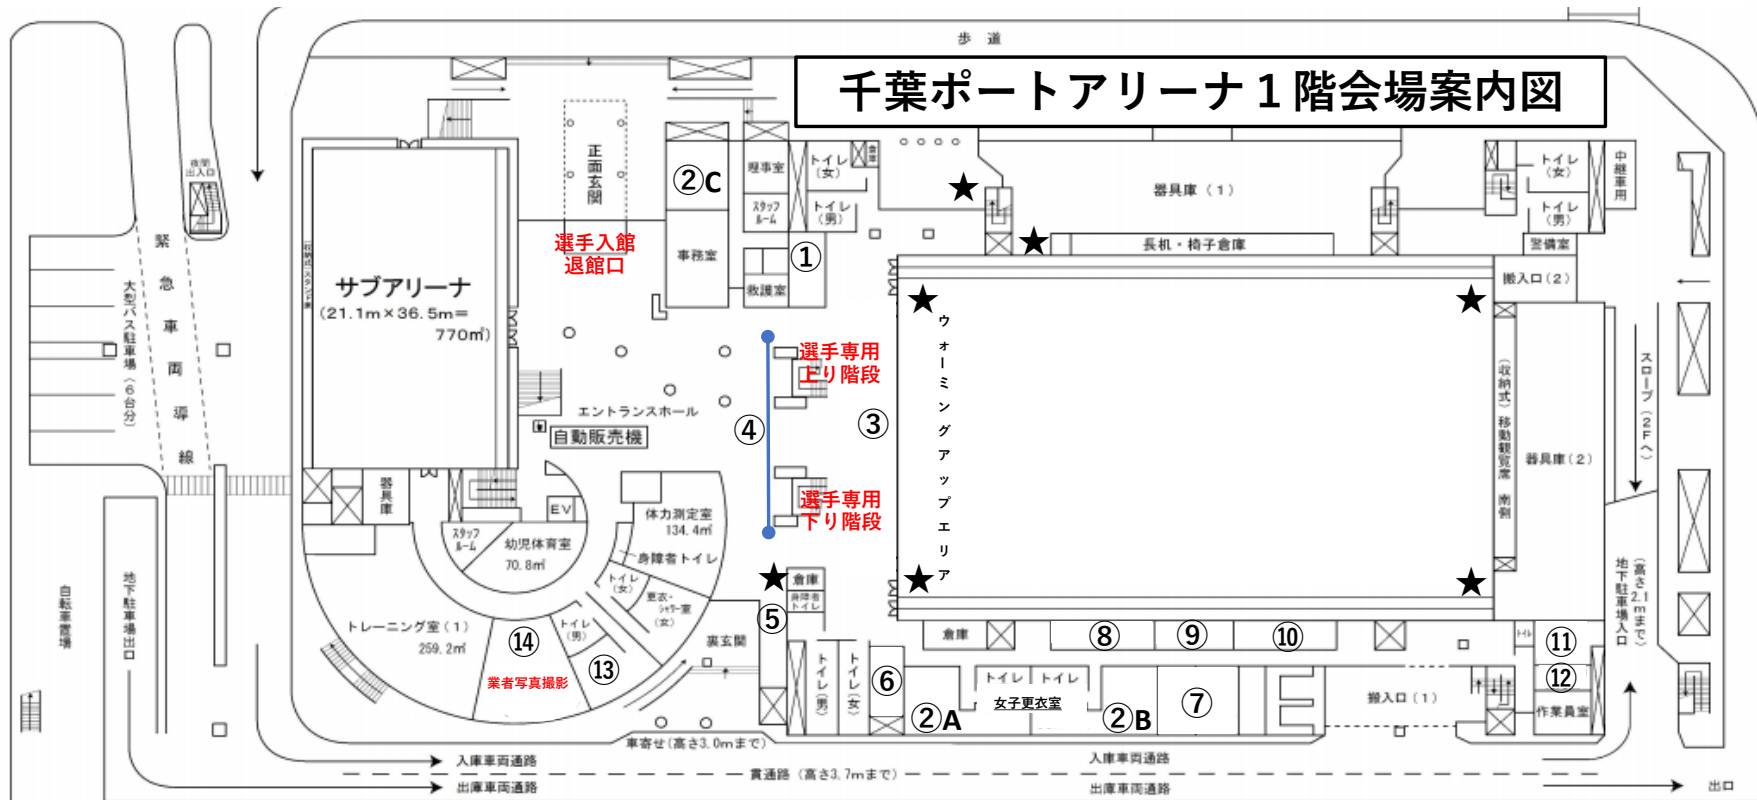

第35回関東バトントワーリングコンテスト フロア図 (12コート仕様)

- … 演技選手
- ①…演技 2 曲前待機
- ②…演技 1 曲前待機
- ③…演技後待機
- …荷物置き場
- ※関東6種目中・上級は演技1曲前待機のみ
- ← 入場
- ← 退場

第35回関東バトントワーリングコンテスト

会場内左側通行

館内
禁煙

- | | | | | |
|------------|-----------|------|------------|----------------|
| ①大会本部 | ④団体受付 | ⑦集計部 | ⑩審査員控室 | ⑬男子更衣室(一般使用有り) |
| ②更衣室 A・B・C | ⑤表彰コーナー | ⑧演出部 | ⑪大会資料撮影者控室 | ⑭業者写真撮影 |
| ③選手チェックイン | ⑥早着替え用更衣室 | ⑨表彰部 | ⑫事務局 | ★非常口 |

自動販売機

10,000 10,000

第35回関東バトントワーリングコンテスト

千葉ポートアリーナ2階会場案内図

会場内左側通行