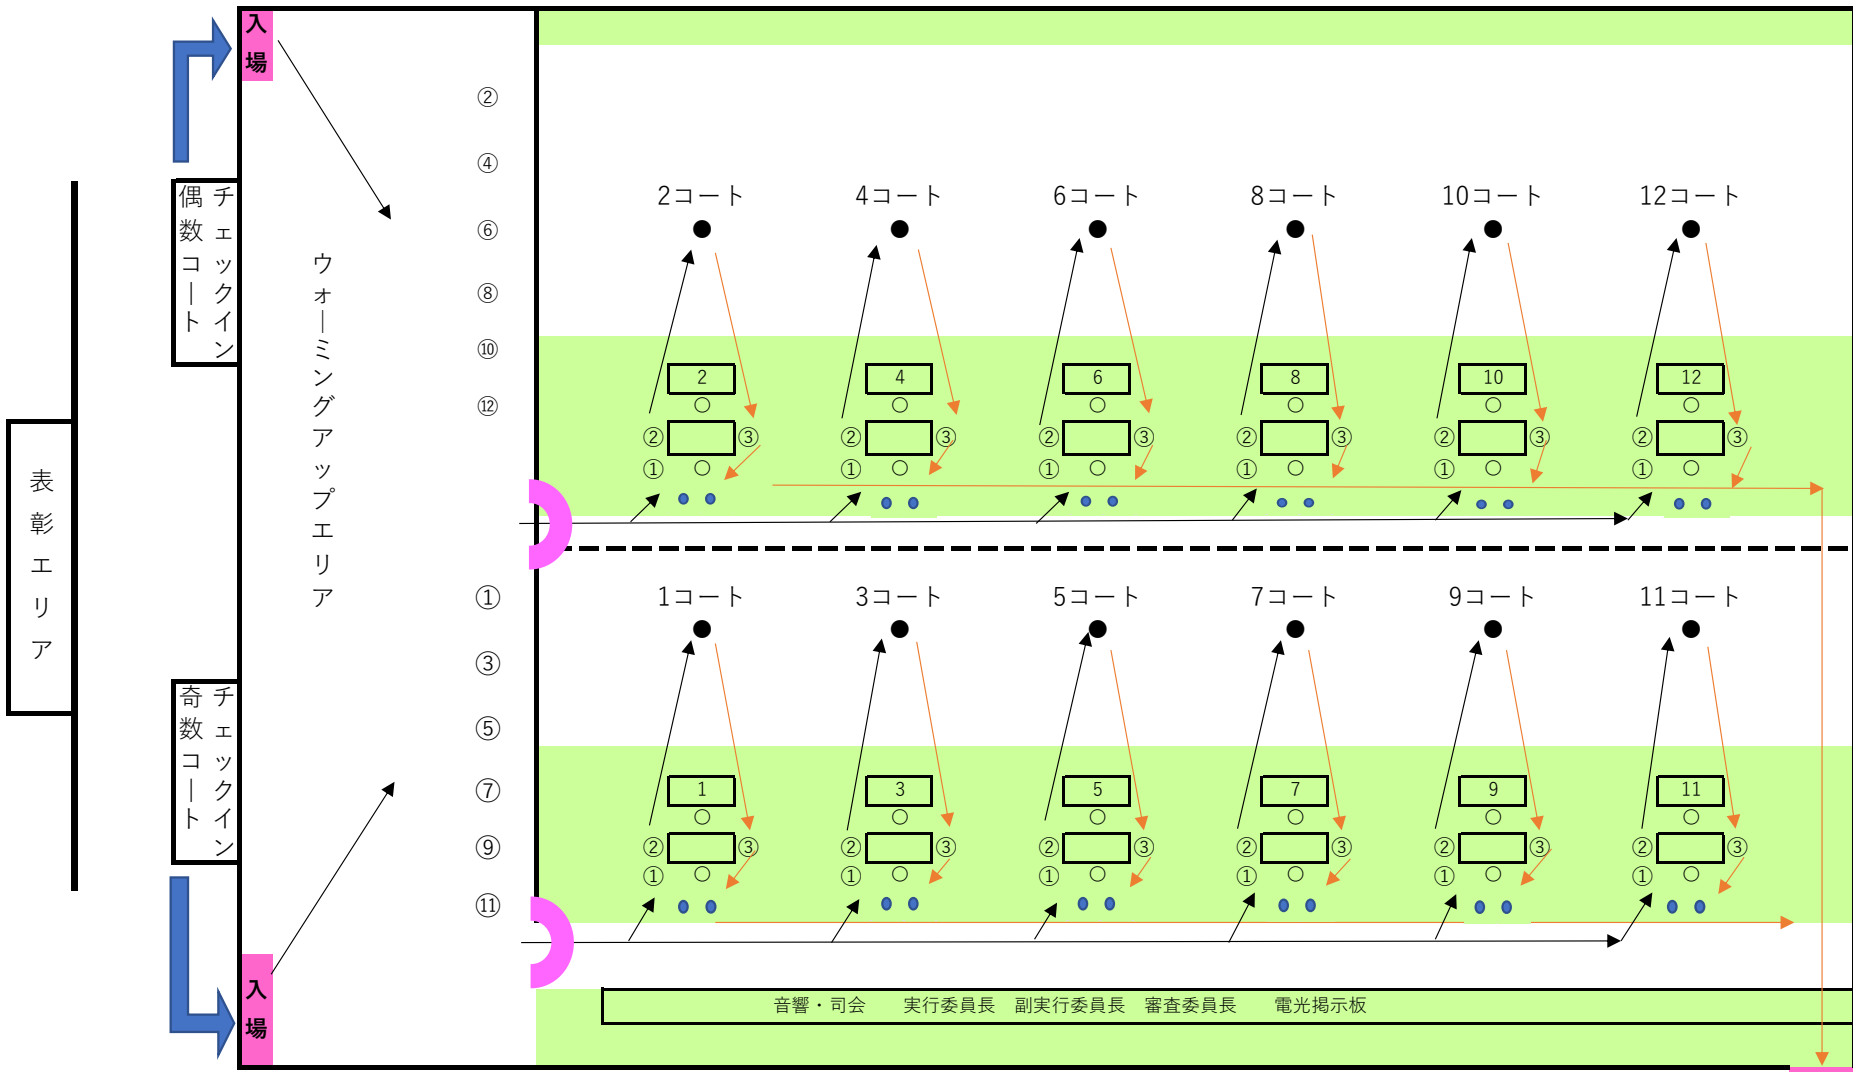

第35回関東バトントワーリングコンテスト フロア図 (12コート仕様)

- … 演技選手
- ①…演技 2 曲前待機
- ②…演技 1 曲前待機
- ③…演技後待機
- …荷物置き場
- ※関東6種目中・上級は演技1曲前待機のみ
- ← 入場
- ← 退場

第35回関東バトントワーリングコンテスト

会場内左側通行

館内
禁煙

- | | | | | |
|------------|-----------|------|------------|----------------|
| ①大会本部 | ④団体受付 | ⑦集計部 | ⑩審査員控室 | ⑬男子更衣室(一般使用有り) |
| ②更衣室 A・B・C | ⑤表彰コーナー | ⑧演出部 | ⑪大会資料撮影者控室 | ⑭業者写真撮影 |
| ③選手チェックイン | ⑥早着替え用更衣室 | ⑨表彰部 | ⑫事務局 | ★非常口 |

自動販売機

10,000 10,000

第35回関東バトントワーリングコンテスト

千葉ポートアリーナ2階会場案内図

会場内左側通行