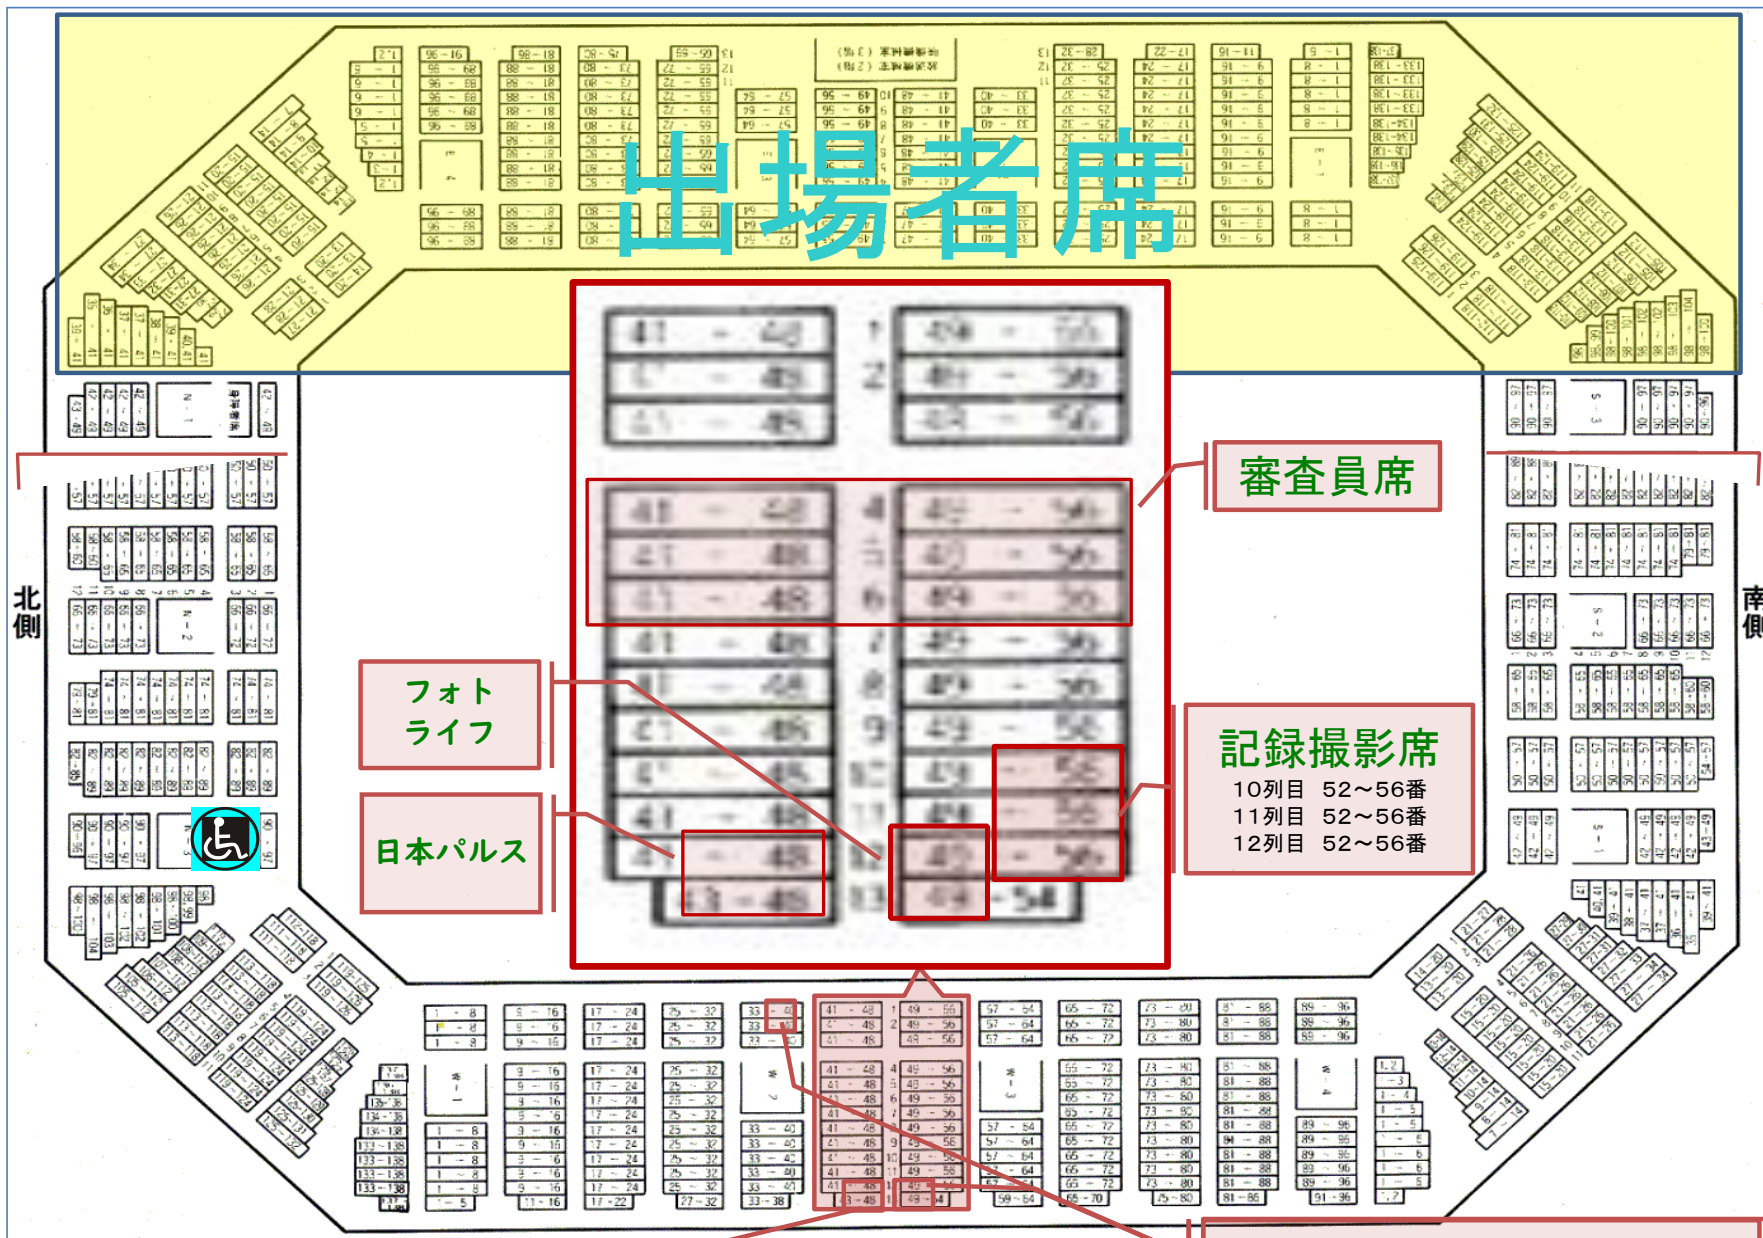

第56回バトントワーリング関東大会

館内
禁煙

- ① 女子更衣室
- ② 本部・総務部
- ③ 出場者アリーナ入場口
- ④ 出場者アリーナ退場口
音響担当者入退場口

- ⑤ 女子更衣室
- ⑥-1 女子更衣室
- ⑥-2 女子更衣室
- ⑦ 審査員控室
- ⑧ 審査部

- ⑨ 日本パルス
- ⑩ 演出部
- ⑪ 広報・会場部
- ⑫ 事務局
- ⑬ 女子更衣室
- ⑭ 男子更衣室(一般客使用あり)

★ 非常口

第56回バトントワーリング関東大会

千葉ポートアリーナ 2階会場案内図

館内禁煙 ★非常口

2階平面図

人工地盤

自動販売機

10,000 10,000

千葉ポートアリーナ客席平面図

※網掛け以外の席は、一般席となります。

日本パルス 12列目 46・47・48番
13列目 46・47・48番

フォトライフ 1列目 39・40番
2列目 39・40番
12列目 49・50番
13列目 49・50番