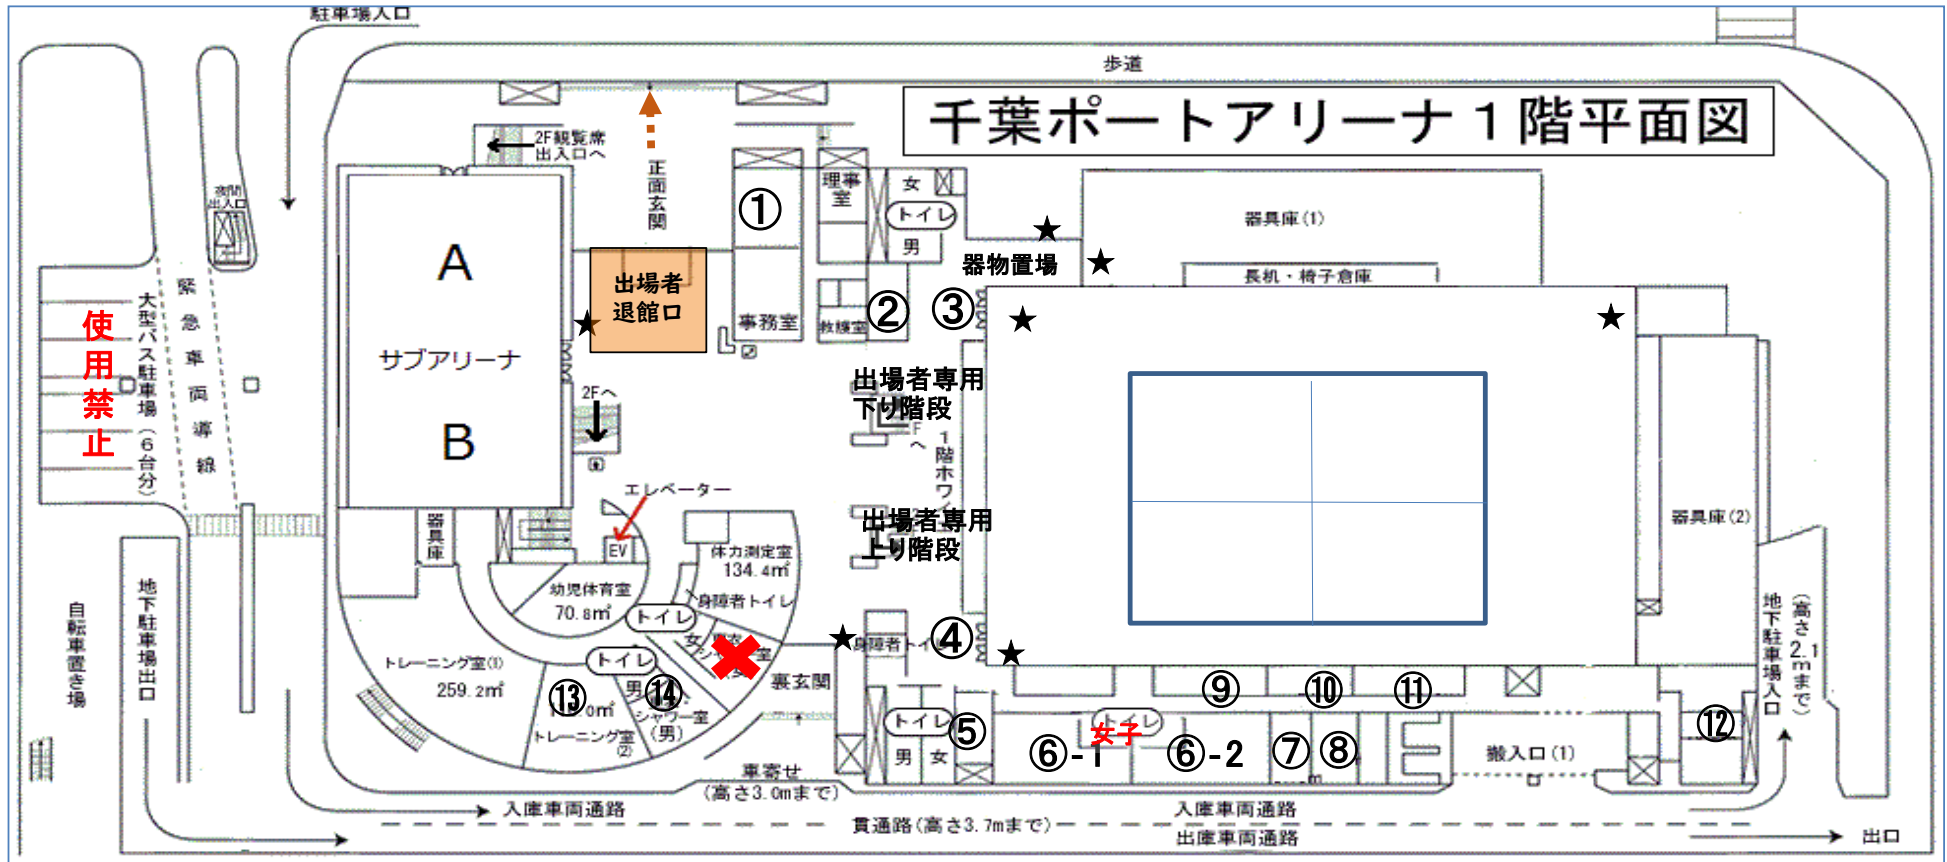

第56回バトントワーリング関東大会

館内
禁煙

- ① 女子更衣室
- ② 本部・総務部
- ③ 出場者アリーナ入場口
- ④ 出場者アリーナ退場口
音響担当者入退場口

- ⑤ 女子更衣室
- ⑥-1 女子更衣室
- ⑥-2 女子更衣室
- ⑦ 審査員控室
- ⑧ 審査部

- ⑨ 日本パルス
- ⑩ 演出部
- ⑪ 広報・会場部
- ⑫ 事務局
- ⑬ 女子更衣室
- ⑭ 男子更衣室(一般客使用あり)

★ 非常口

第56回バトントワーリング関東大会

千葉ポートアリーナ 2階会場案内図

館内禁煙 ★非常口

2階平面図

人工地盤

自動販売機

10,000 10,000

千葉ポートアリーナ客席平面図

※網掛け以外の席は、一般席となります。

日本パルス 12列目 46・47・48番
13列目 46・47・48番

フォトライフ 1列目 39・40番
2列目 39・40番
12列目 49・50番
13列目 49・50番