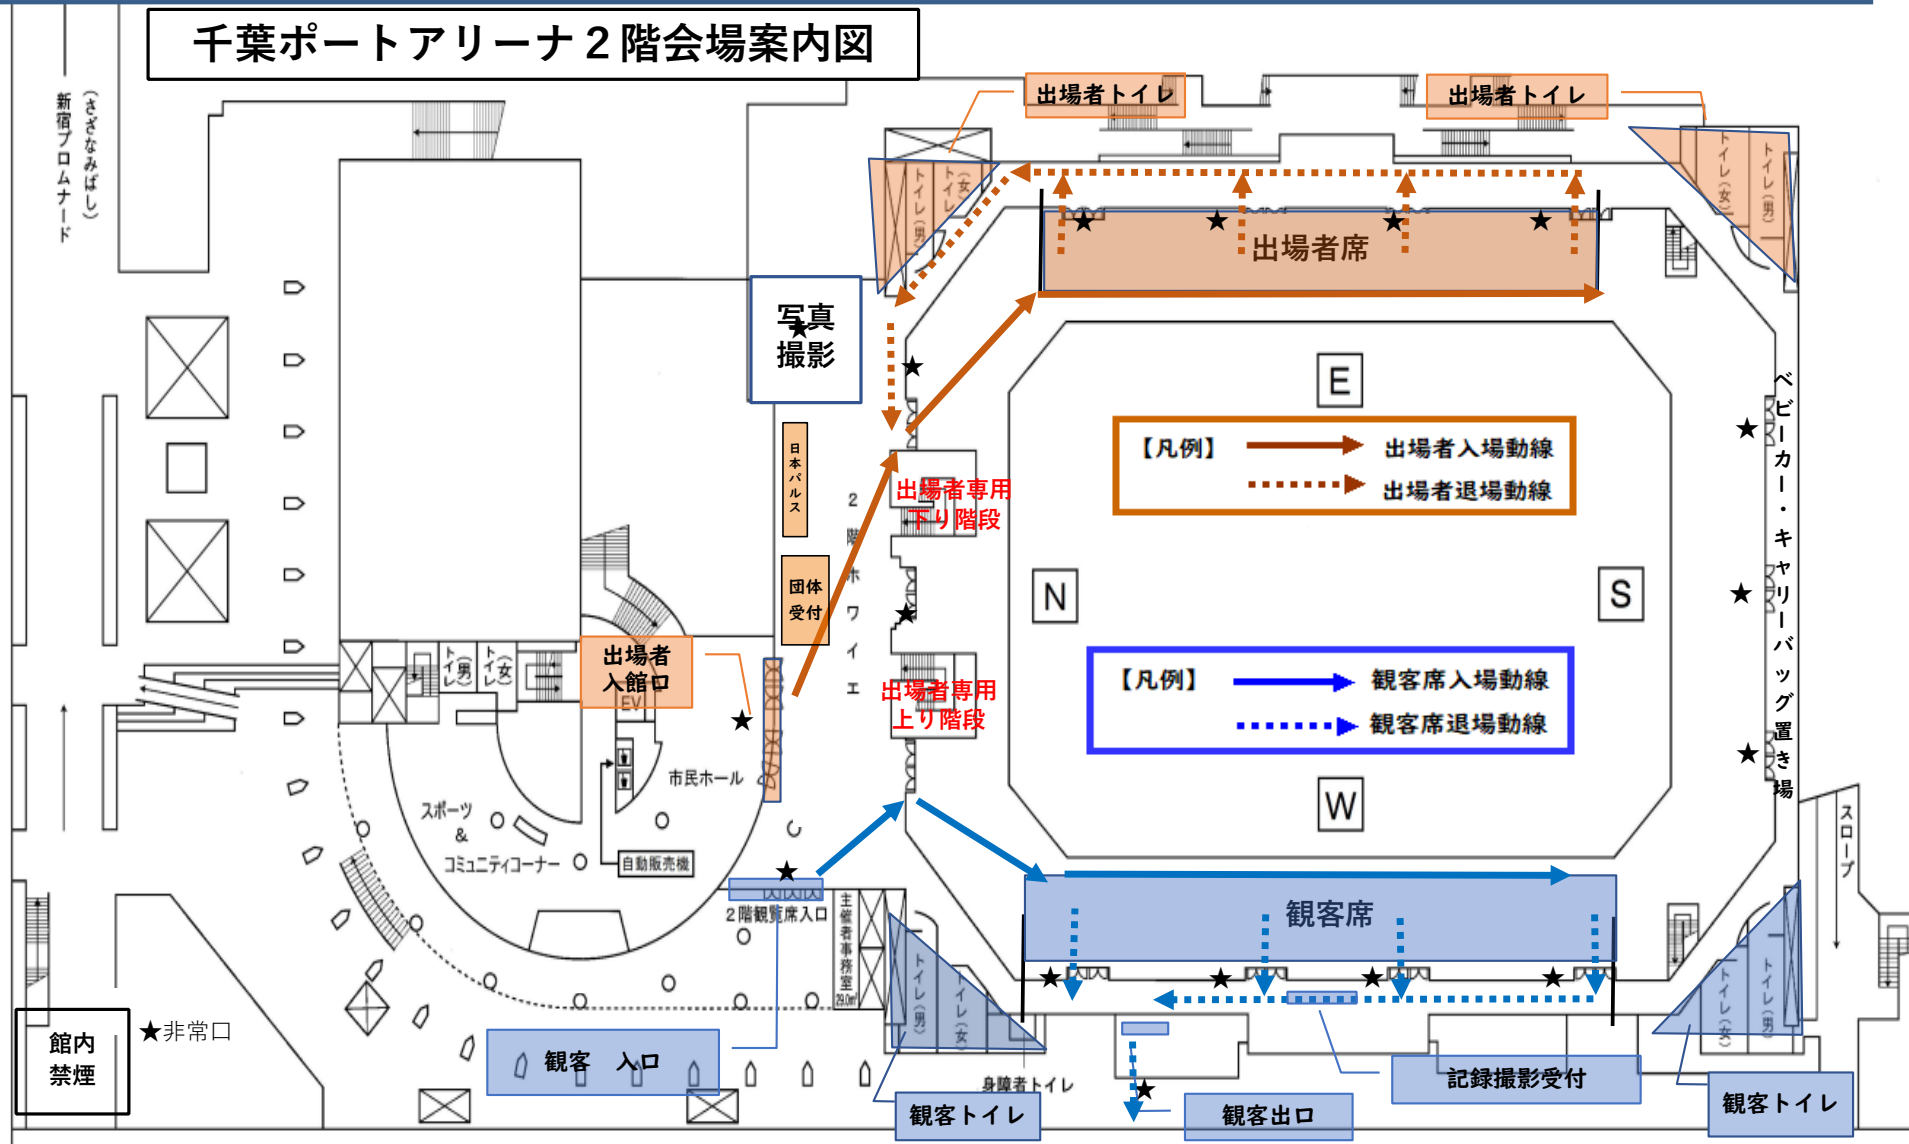

第56回バトントワーリング関東大会

館内
禁煙

- ① 女子更衣室
- ② 本部・総務部
- ③ 出場者アリーナ入場口
- ④ 出場者アリーナ退場口
音響担当者入退場口

- ⑤ 女子更衣室
- ⑥-1 女子更衣室
- ⑥-2 女子更衣室
- ⑦ 審査員控室
- ⑧ 審査部

- ⑨ 日本パルス
- ⑩ 演出部
- ⑪ 広報・会場部
- ⑫ 事務局
- ⑬ 女子更衣室
- ⑭ 男子更衣室(一般客使用あり)

★ 非常口

第56回バトントワーリング関東大会

千葉ポートアリーナ 2階会場案内図

館内禁煙 ★非常口

2階平面図

人工地盤

自動販売機

10,000 10,000

千葉ポートアリーナ客席平面図

※網掛け以外の席は、一般席となります。

日本パルス 12列目 46・47・48番
13列目 46・47・48番

フォトライフ 1列目 39・40番
2列目 39・40番
12列目 49・50番
13列目 49・50番