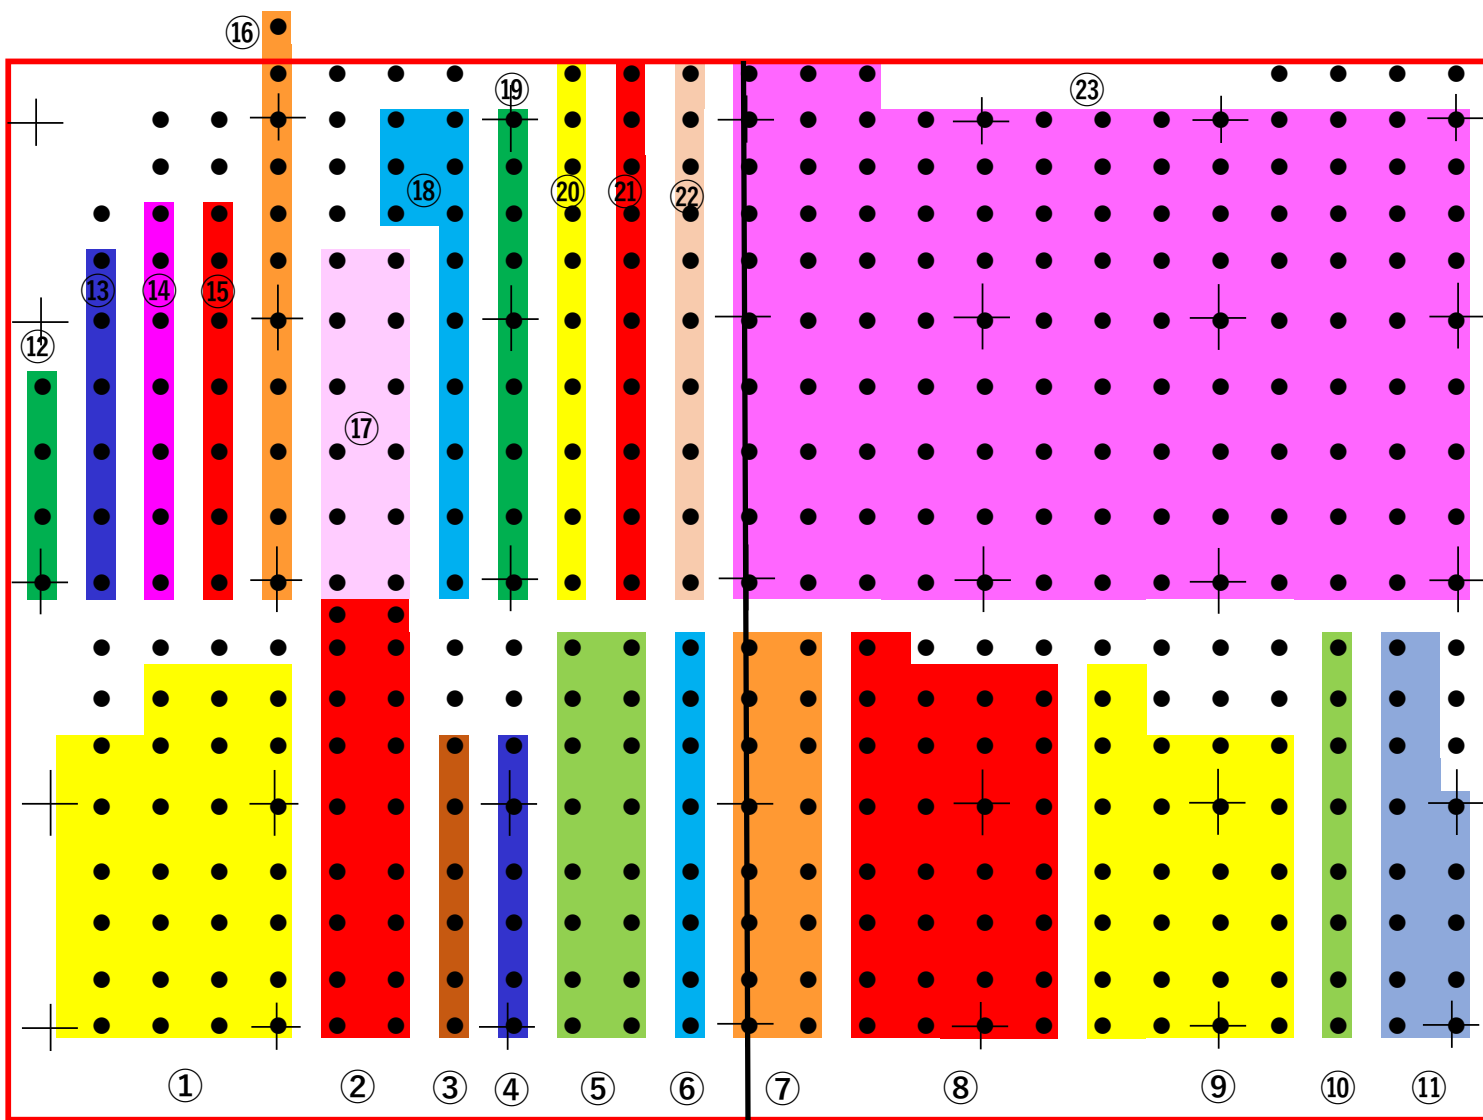

第33回関東バトントワーリングチームコンテスト 合同演技整列図

- ① 共立女子中学校バトン部 27名
- ② クッキーズJr.バトンクラブ 18名
- ③ ZEROⅢ 6名
- ④ 昭和学院中学校バトン部 6名
- ⑤ ちくみバトンクラブ 16名
- ⑥ 埼玉栄高等学校 8名
- ⑦ MKEシャイニングスター 16名
- ⑧ Baton.C-LOVE♡Twinkle.BB 29名
- ⑨ 二子トワラズ 25名
- ⑩ さくらバトンクラブ東京 8名
- ⑪ 栃木県立宇都宮商業高等学校 13名
- ⑫ 宇都宮文星高等学校 4名
- ⑬ 昭和学院中学校 6名
- ⑭ TWIRLi 7名
- ⑮ 洋光台バトンJr SWEET BAMBIS 7名
- ⑯ エンジェルバトンチーム 11名
- ⑰ 聖徳大学附属女子中学校・高等学校 12名
- ⑱ 武蔵野大学付属千代田高等学院・千代田女学園中学校 9名
- ⑲ LILYバトンスタジオ 10名
- ⑳ リトル・マーメイド 10名
- ㉑ 鶴見バトンスタジオ 10名
- ㉒ 品川女子学院中部部・高等部 120名

正面

前後左右間隔2歩で整列してください。