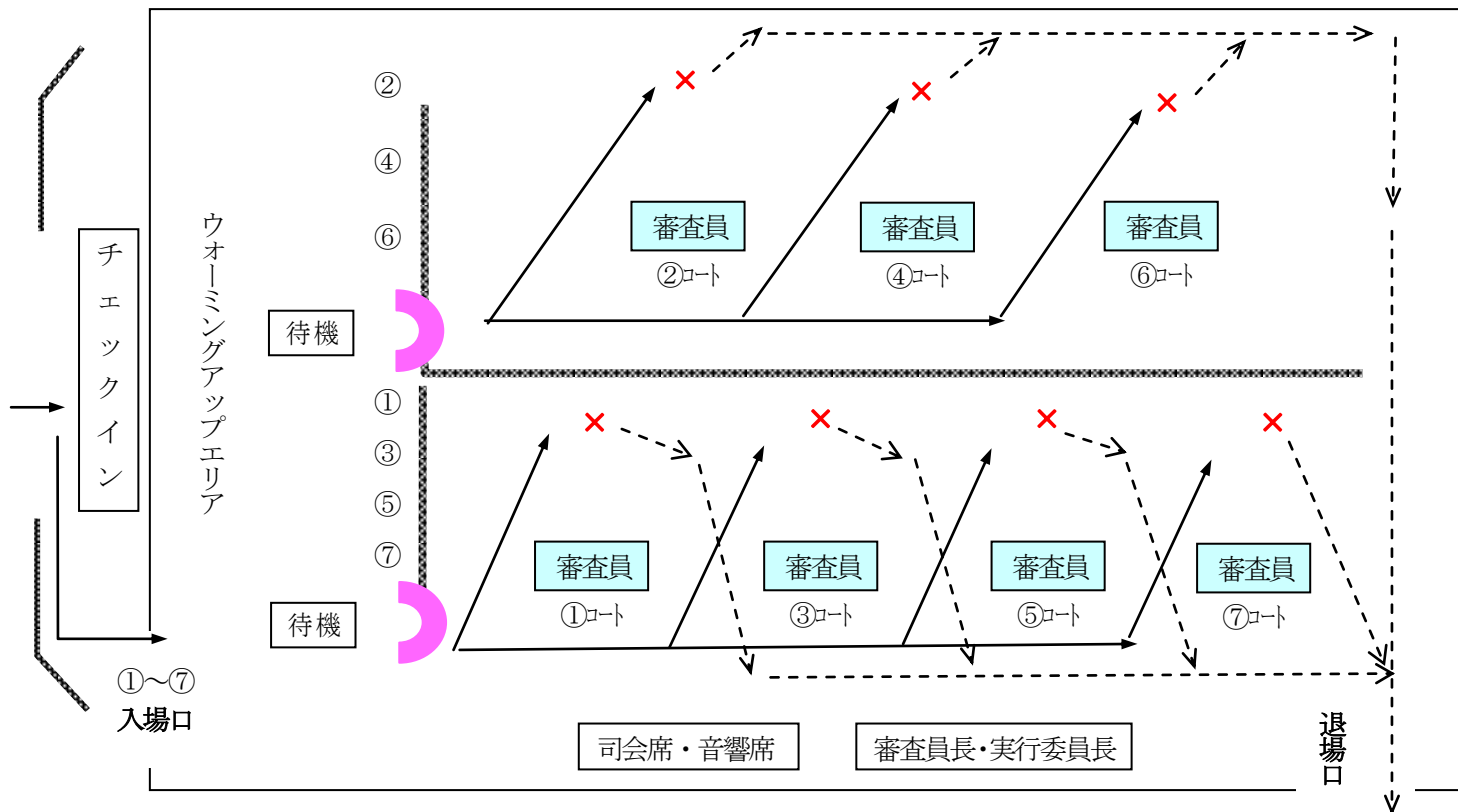

《演技フロア図》

◇ 6種目選手権・関東オープン 3～7コートの場合

※係員の誘導にしたがって入場してください。 待機席はありません。

◇ 全国共通規定演技・関東6種目 14コートの場合

※各コートの待機席は 入門・初級→ 2名 中級・上級→ 1名