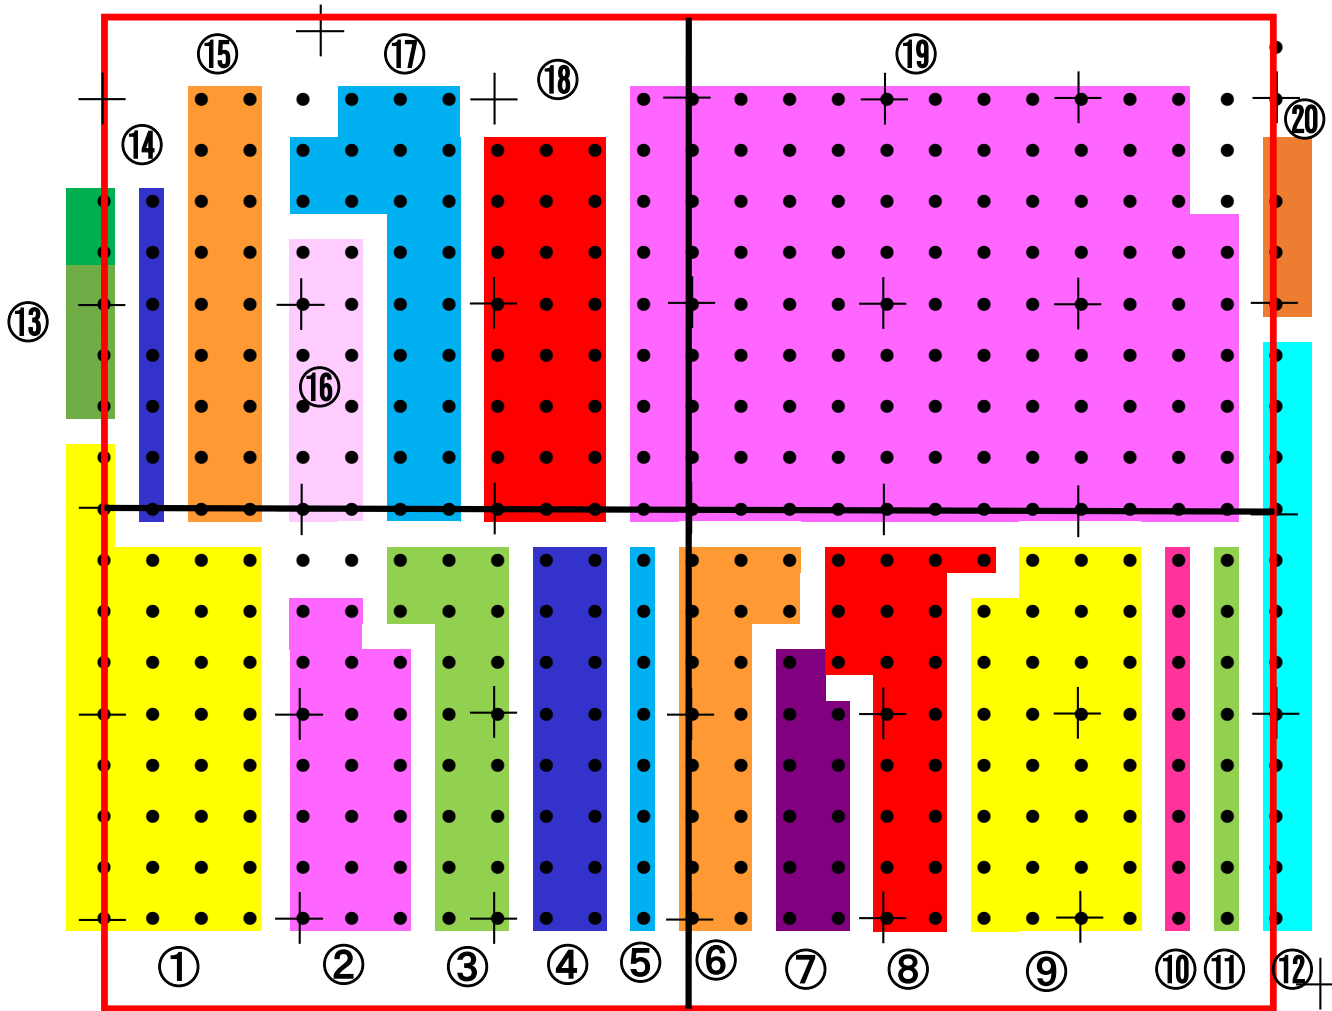

第32回関東バトントワーリングチームコンテスト 合同演技整列図

- ①神奈川県立川和高等学校 34名
- ②Baton. C-LOVE♡Twinkle. BB 20名
- ③ドリームチーム・Tokyo 18名
- ④クッキーズJr.バトンクラブ 16名
- ⑤洋光台バトン 8名
- ⑥南千住 Dream Sisters☆ 18名
- ⑦鶴見バトンスタジオ 11名
- ⑧二子トワラーズ 20名
- ⑨MKEシャイニングスター 31名
- ⑩昭和学院中学校バトン部 8名
- ⑪足利短期大学附属高等学校 8名
- ⑫武蔵野大学附属千代田高等学院・千代田女学園中学校 12名
- ⑬創価ジャスティスウィングス 5名
- ⑭宇都宮文星女子高等学校 7名
- ⑮聖徳大学附属女子中学校・高等学校 18名
- ⑯栃木県立宇都宮商業高等学校 12名
- ⑰日本大学鶴ヶ丘高等学校 23名
- ⑱相模女子大学中学部ト・高等部 24名
- ⑲品川女子学院中等部・高等部 111名
- ⑳白鷗大学足利高等学校 4名

正面

前後左右間隔2歩で整列してください。