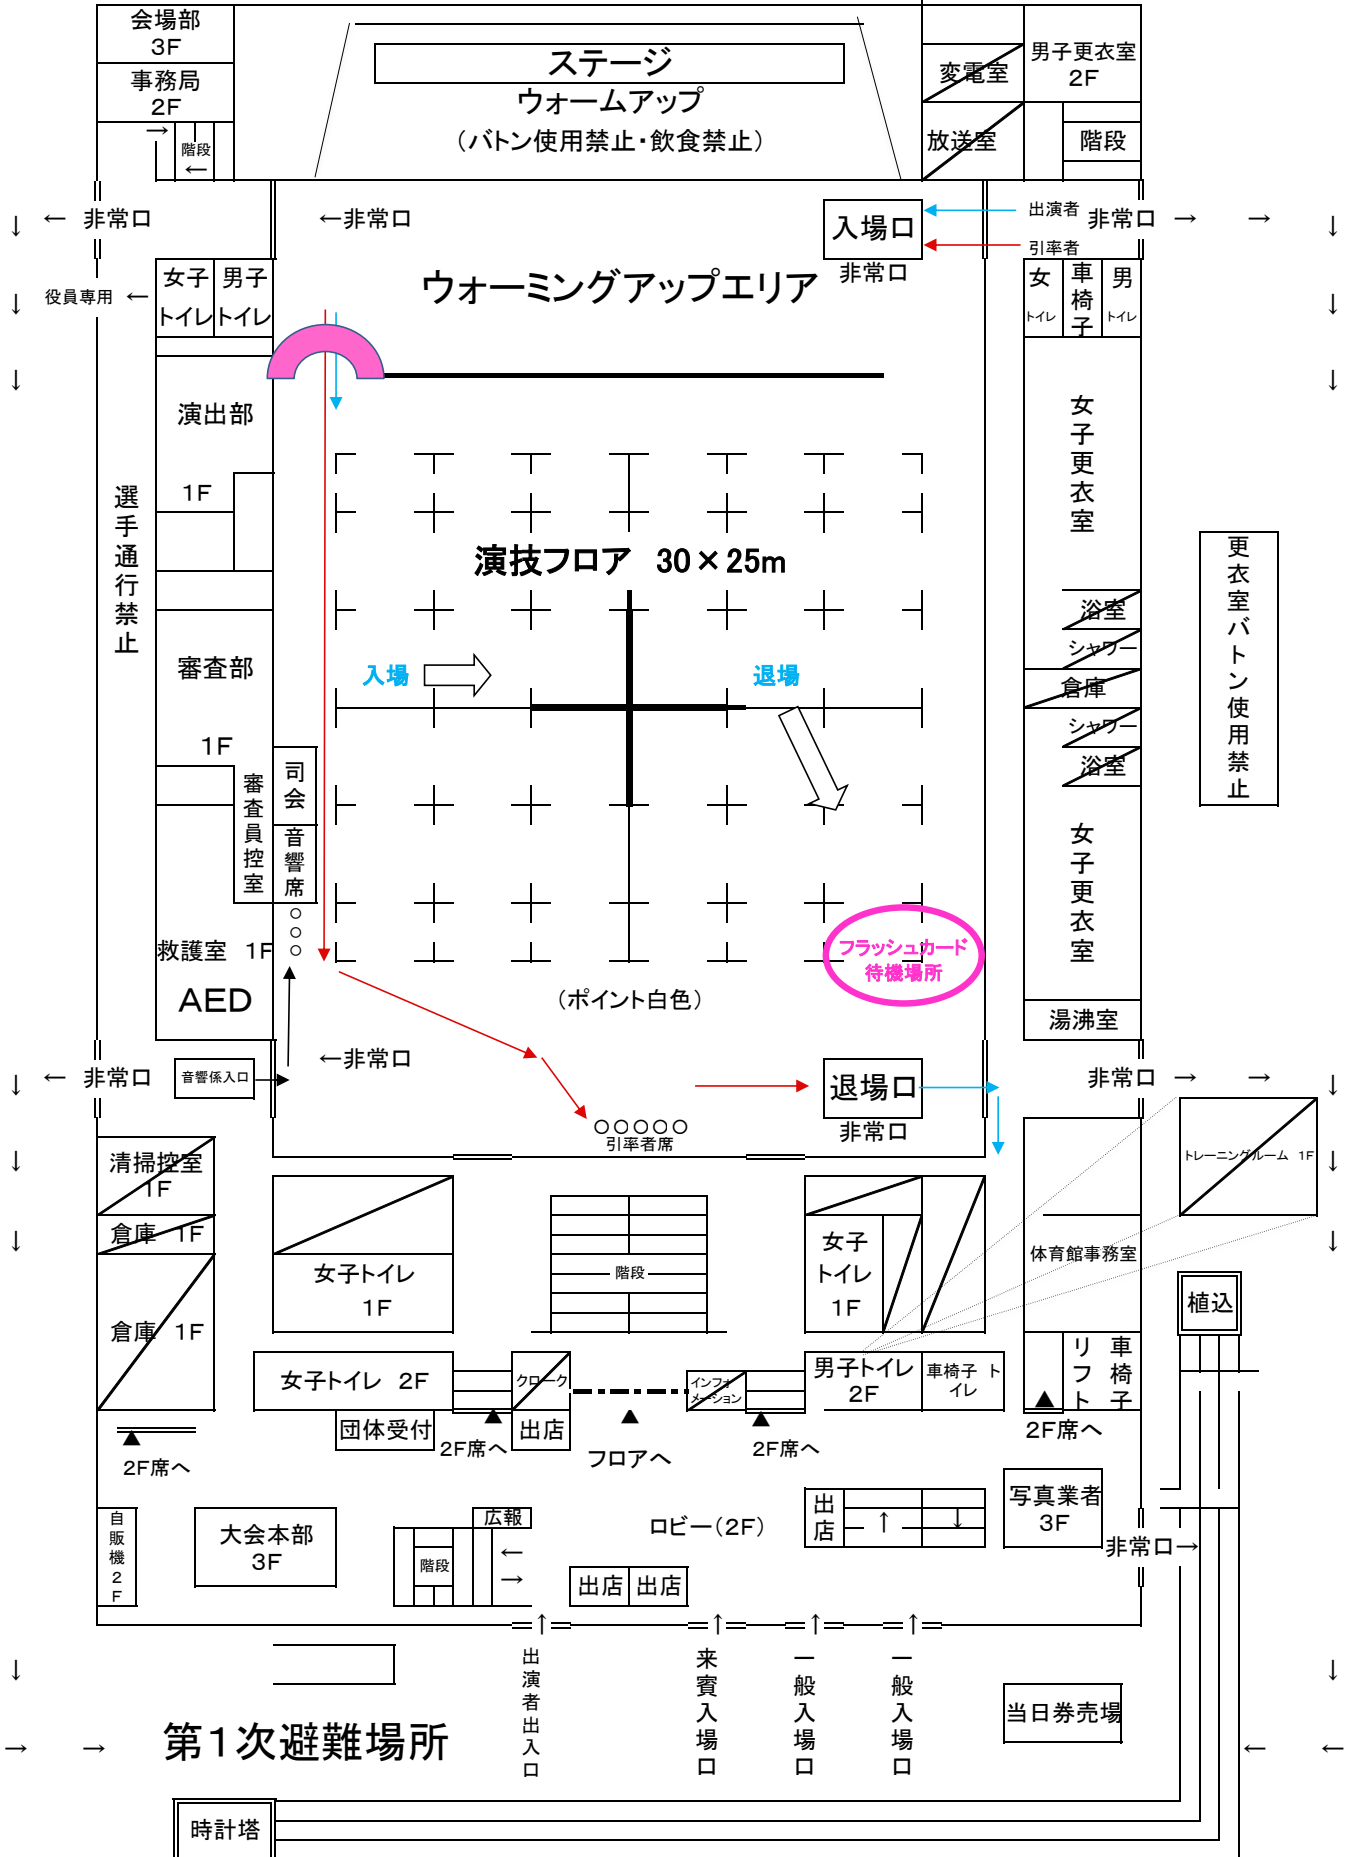

第32回関東バトントワーリングチームコンテスト
横浜文化体育館

会場案内図・フロア図

館内撮影禁止

第2次避難場所 吉田中学校