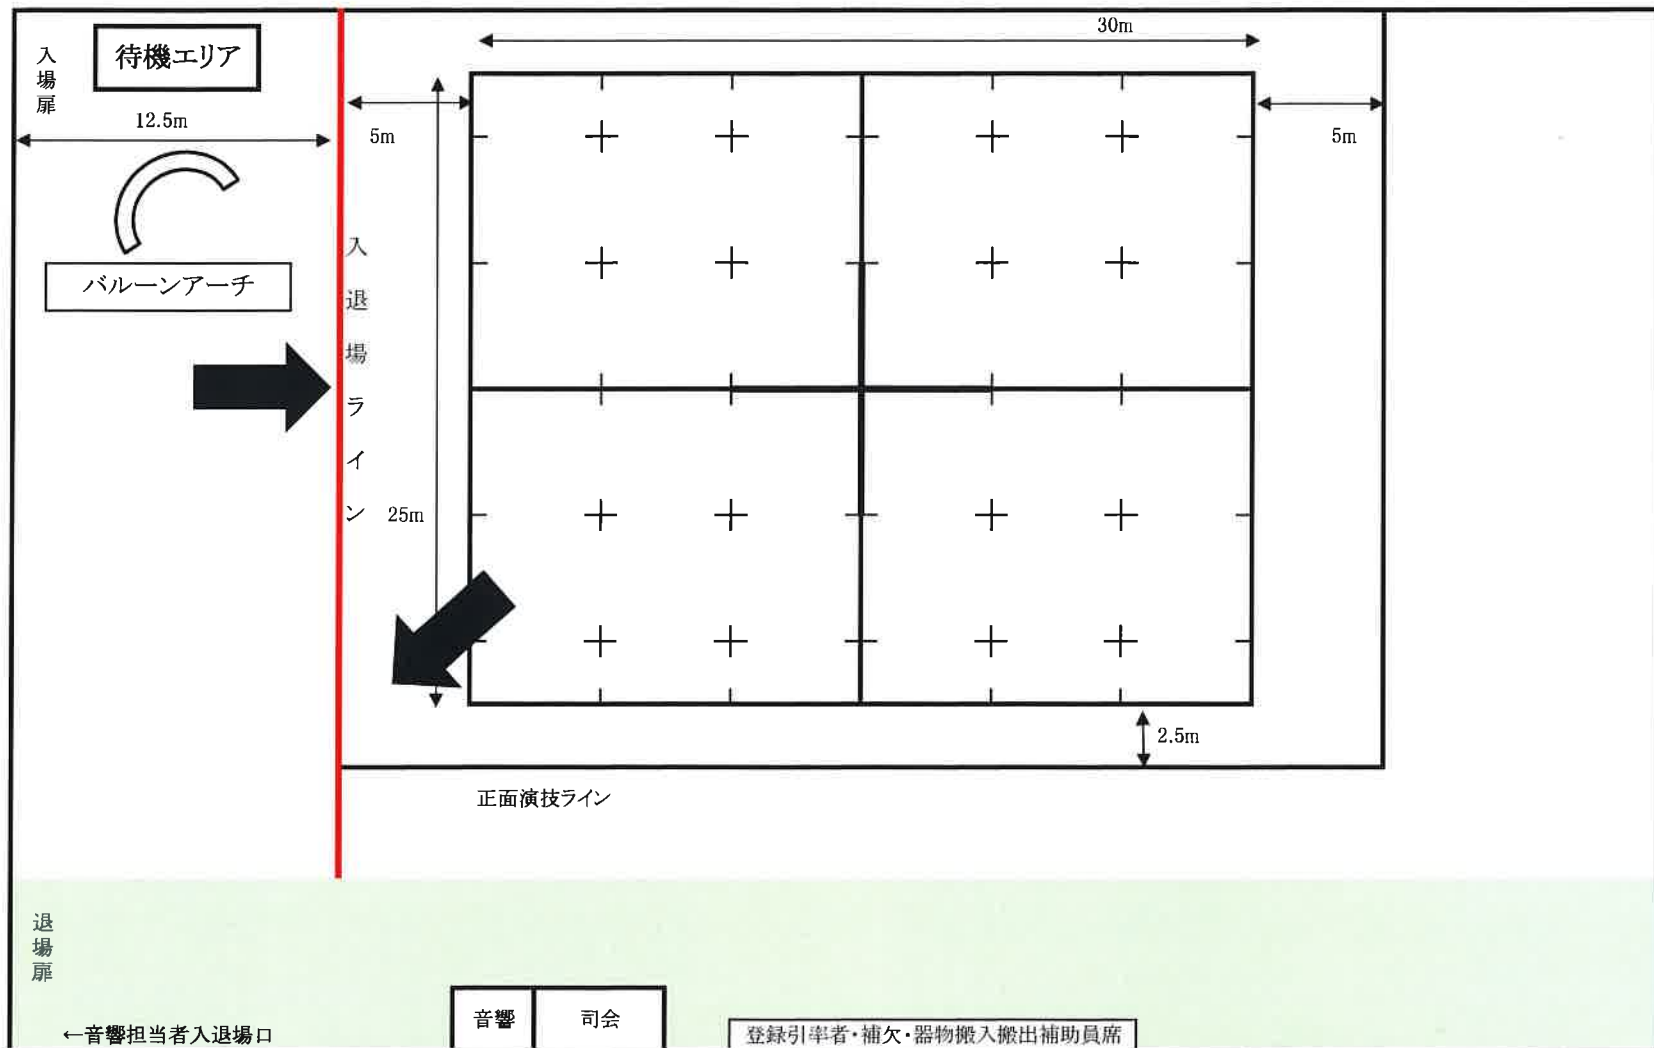

第53回バトントワーリング関東大会フロア図【千葉ポートアリーナ】

第53回バトントワーリング関東大会

館内
禁煙

- ① 役員・来賓・広報部・渉外部
- ② 本部・総務部
- ③ 広報受付・団体受付
- ④ 会場部

- ⑤ 女子更衣室
- ⑥ 審査員控室
- ⑦ 審査部
- ⑧ パルス東京

- ⑨ 演出部
- ⑩ 表彰部
- ⑪ ゲスト控室
- ⑫ 事務局
- ⑬ 男子更衣室

★ 非常口

第53回バトントワーリング関東大会

千葉ポートアリーナ2階平面図

館内
禁煙

- ① 一般受付・招待受付
 - ② 記録撮影者受付
 - ③ 当日券売り場
 - ④ 広報ブース
 - ⑤ 荷物置き場
- ◆ 出店
 - ★ 非常口

千葉ポートアリーナ客席平面図