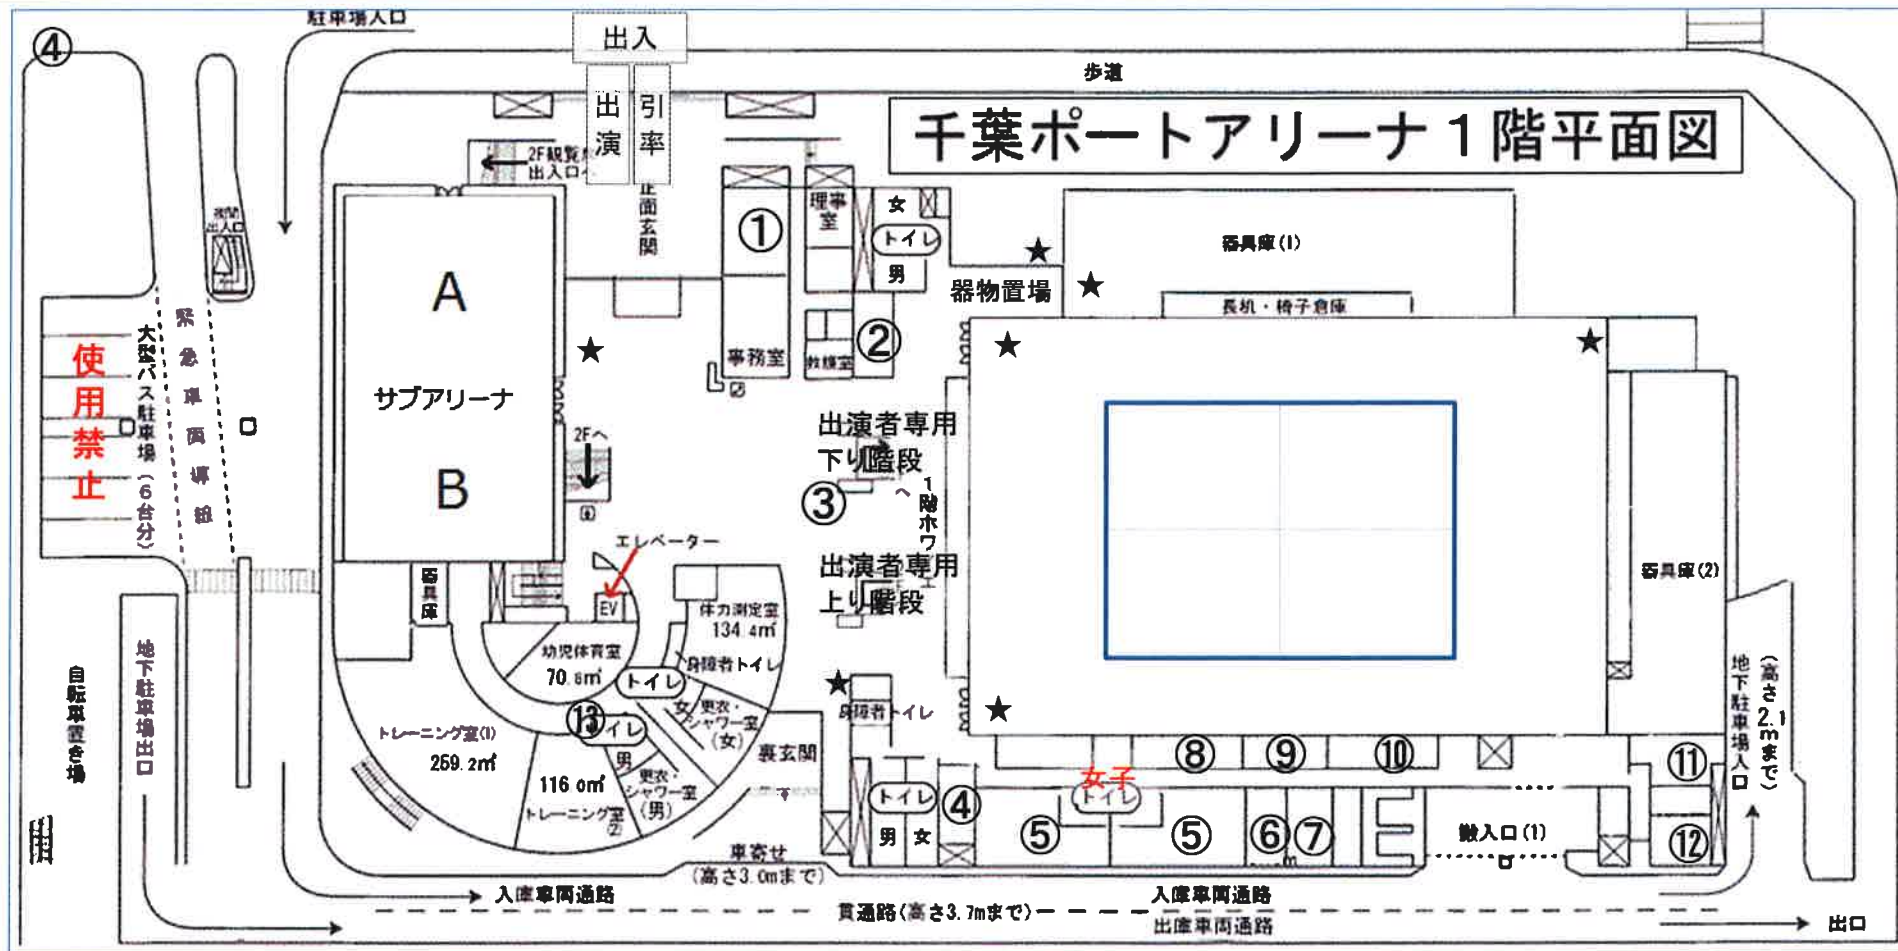

第53回バトントワーリング関東大会フロア図【千葉ポートアリーナ】

第53回バトントワーリング関東大会

館内
禁煙

- ① 役員・来賓・広報部・渉外部
- ② 本部・総務部
- ③ 広報受付・団体受付
- ④ 会場部

- ⑤ 女子更衣室
- ⑥ 審査員控室
- ⑦ 審査部
- ⑧ パルス東京

- ⑨ 演出部
- ⑩ 表彰部
- ⑪ ゲスト控室
- ⑫ 事務局
- ⑬ 男子更衣室

★ 非常口

第53回バトントワーリング関東大会

千葉ポートアリーナ2階平面図

館内
禁煙

- ① 一般受付・招待受付
 - ② 記録撮影者受付
 - ③ 当日券売り場
 - ④ 広報ブース
 - ⑤ 荷物置き場
- ◆ 出店
 - ★ 非常口

千葉ポートアリーナ客席平面図