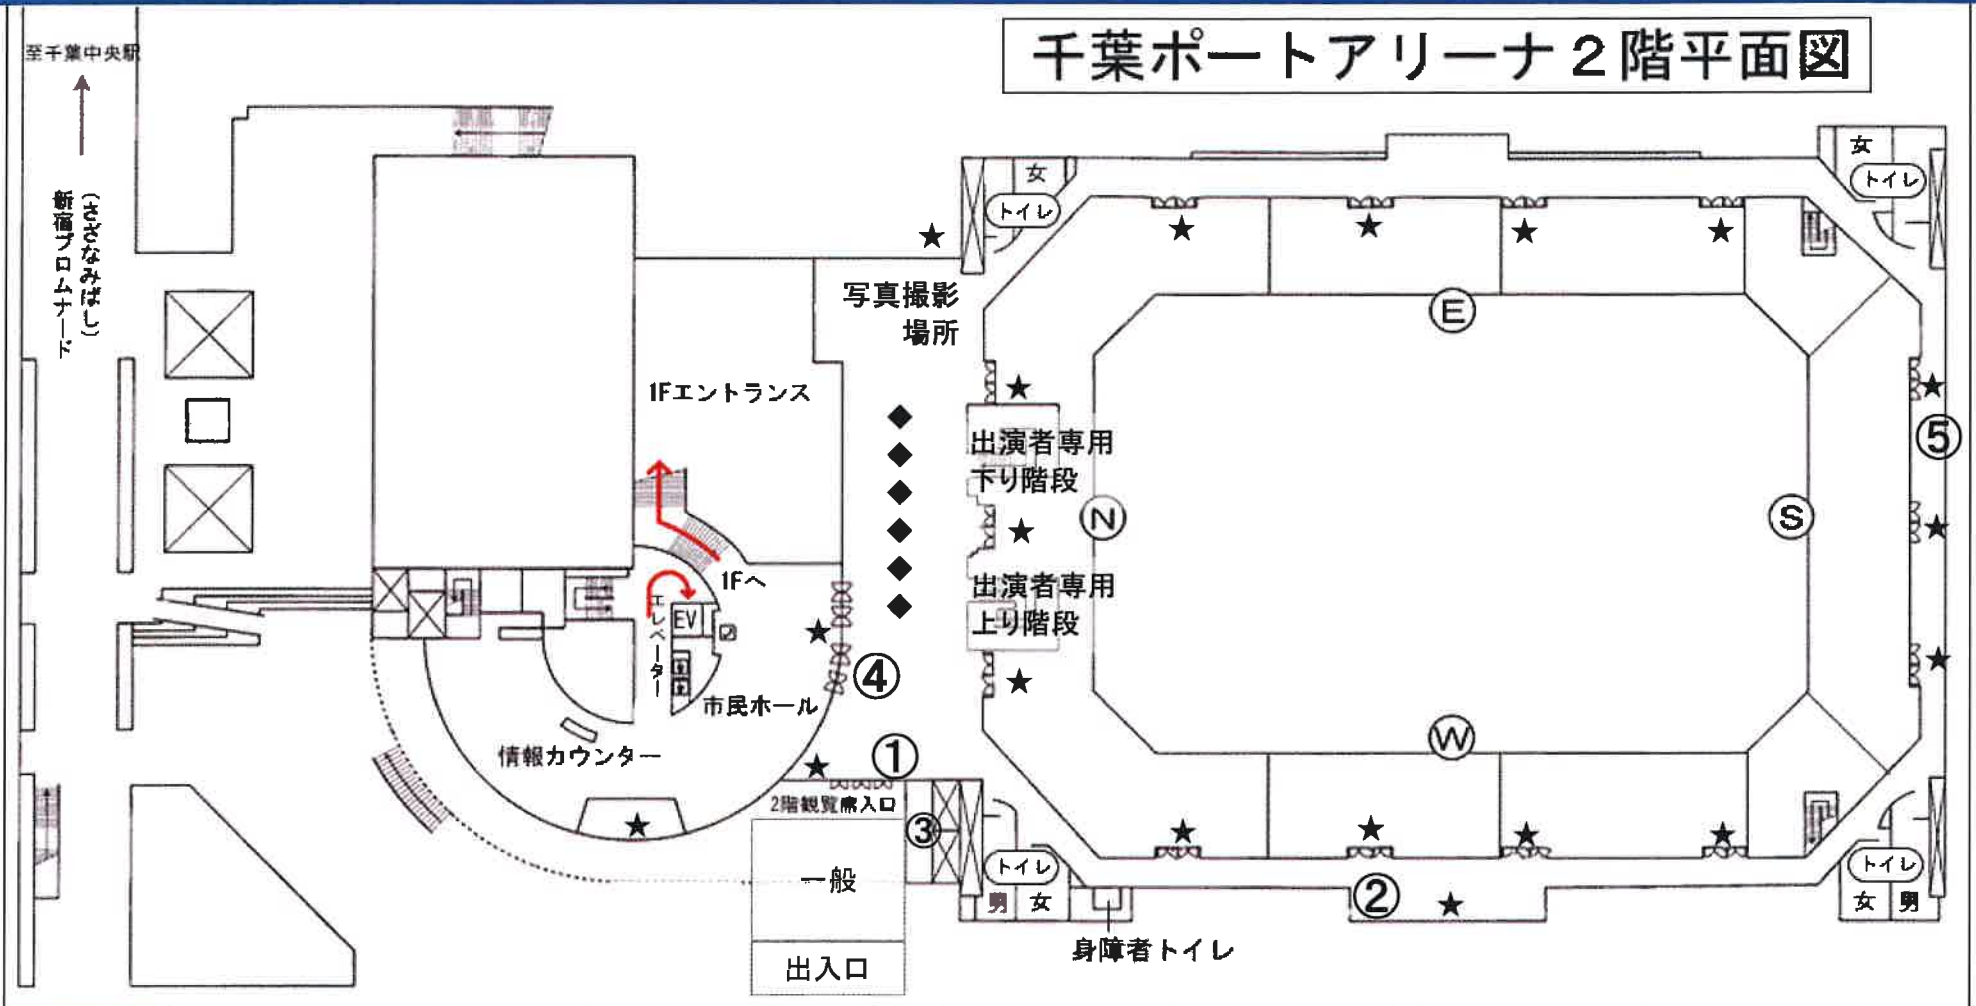

第53回バトントワーリング関東大会フロア図【千葉ポートアリーナ】

第53回バトントワーリング関東大会

館内
禁煙

- ① 役員・来賓・広報部・渉外部
- ② 本部・総務部
- ③ 広報受付・団体受付
- ④ 会場部

- ⑤ 女子更衣室
- ⑥ 審査員控室
- ⑦ 審査部
- ⑧ パルス東京

- ⑨ 演出部
- ⑩ 表彰部
- ⑪ ゲスト控室
- ⑫ 事務局
- ⑬ 男子更衣室

★ 非常口

第53回バトントワーリング関東大会

千葉ポートアリーナ2階平面図

館内
禁煙

- ① 一般受付・招待受付
 - ② 記録撮影者受付
 - ③ 当日券売り場
 - ④ 広報ブース
 - ⑤ 荷物置き場
- ◆ 出店
 - ★ 非常口

千葉ポートアリーナ客席平面図