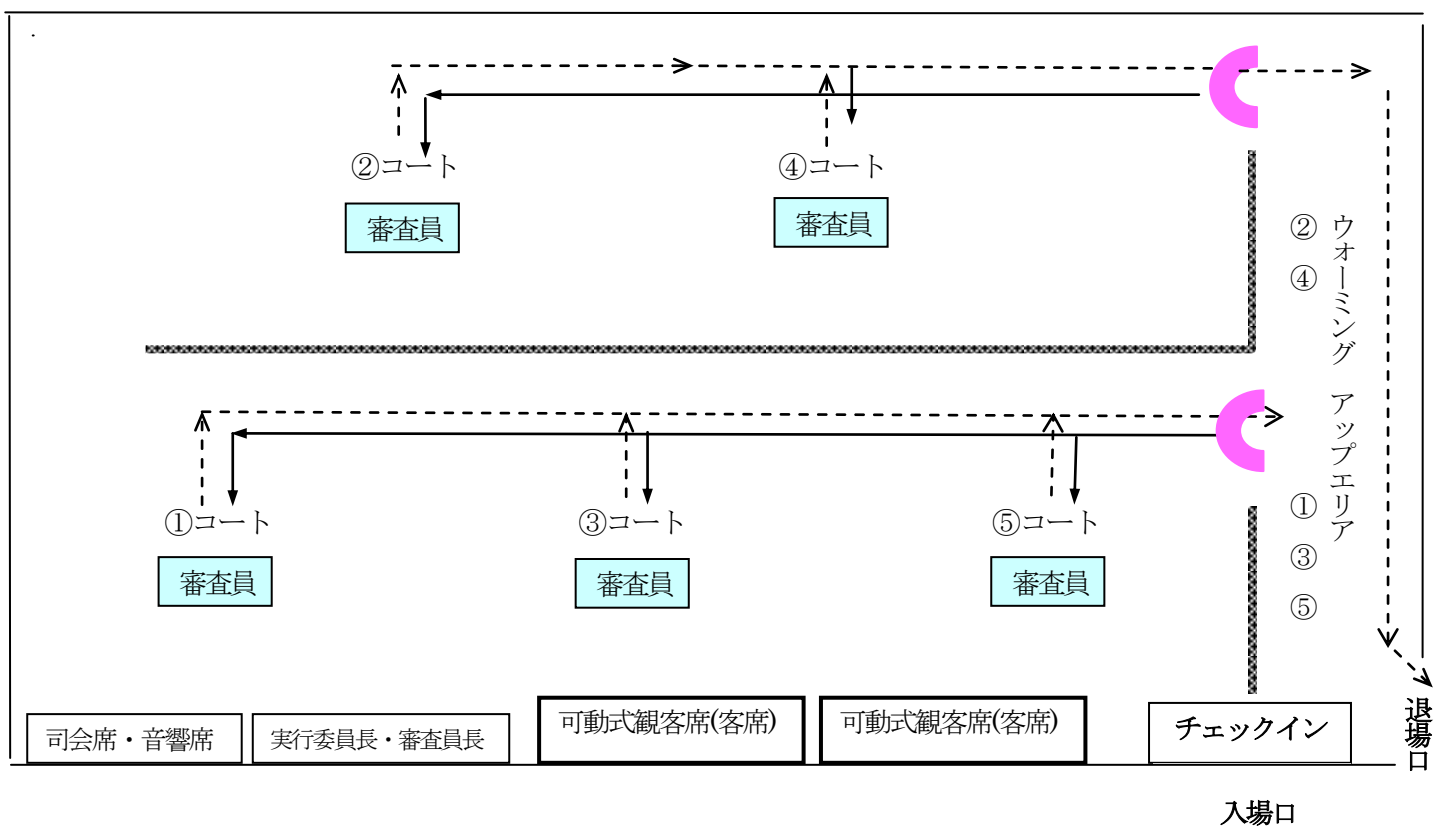

4 コートの場合

※係員の誘導に従って入場してください。

演技前  
←

演技後  
←---

5 コートの場合

※係員の誘導に従って入場してください。

演技前  
←

演技後  
←---

**フリースタイルの場**

※ 選手チェックイン時に、フロアモニターのチェックがあります。

係員の誘導に従って入場してください。

(フリースタイル個人)・・・緑色のライン内枠

(フリースタイルペア・チーム)・・・緑色のライン外枠

演技前 ←

演技後 ←--