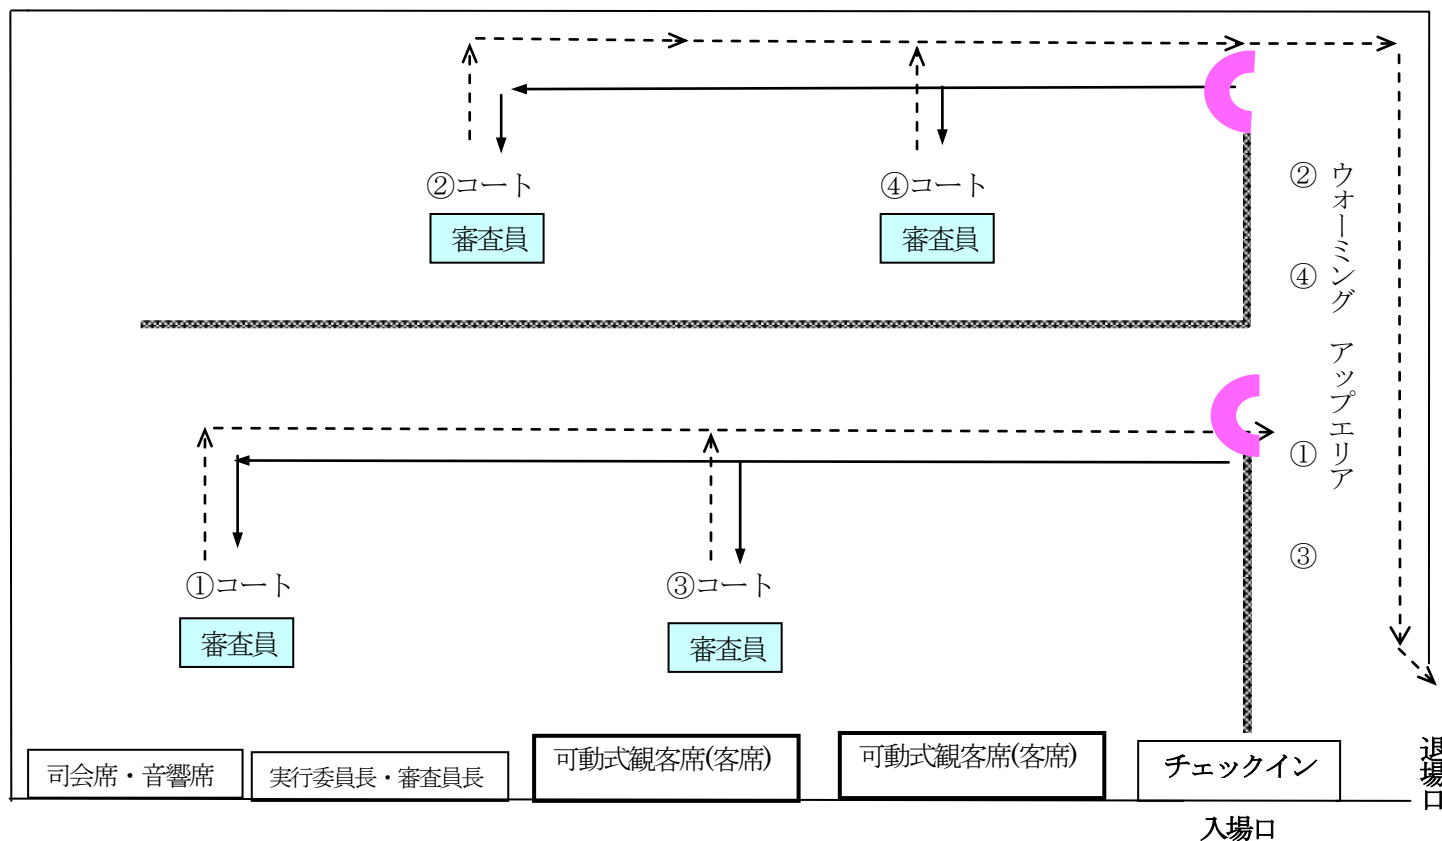

4 コートの場合

※係員の誘導に従って入場してください。

演技前  
←

演技後  
←---

5 コートの場合

※係員の誘導に従って入場してください。

演技前  
←

演技後  
←---

**フリースタイルの場**

※ 選手チェックイン時に、フロアモニターのチェックがあります。

係員の誘導に従って入場してください。

(フリースタイル個人)・・・緑色のライン内枠

(フリースタイルペア・チーム)・・・緑色のライン外枠

演技前 ←

演技後 ←--