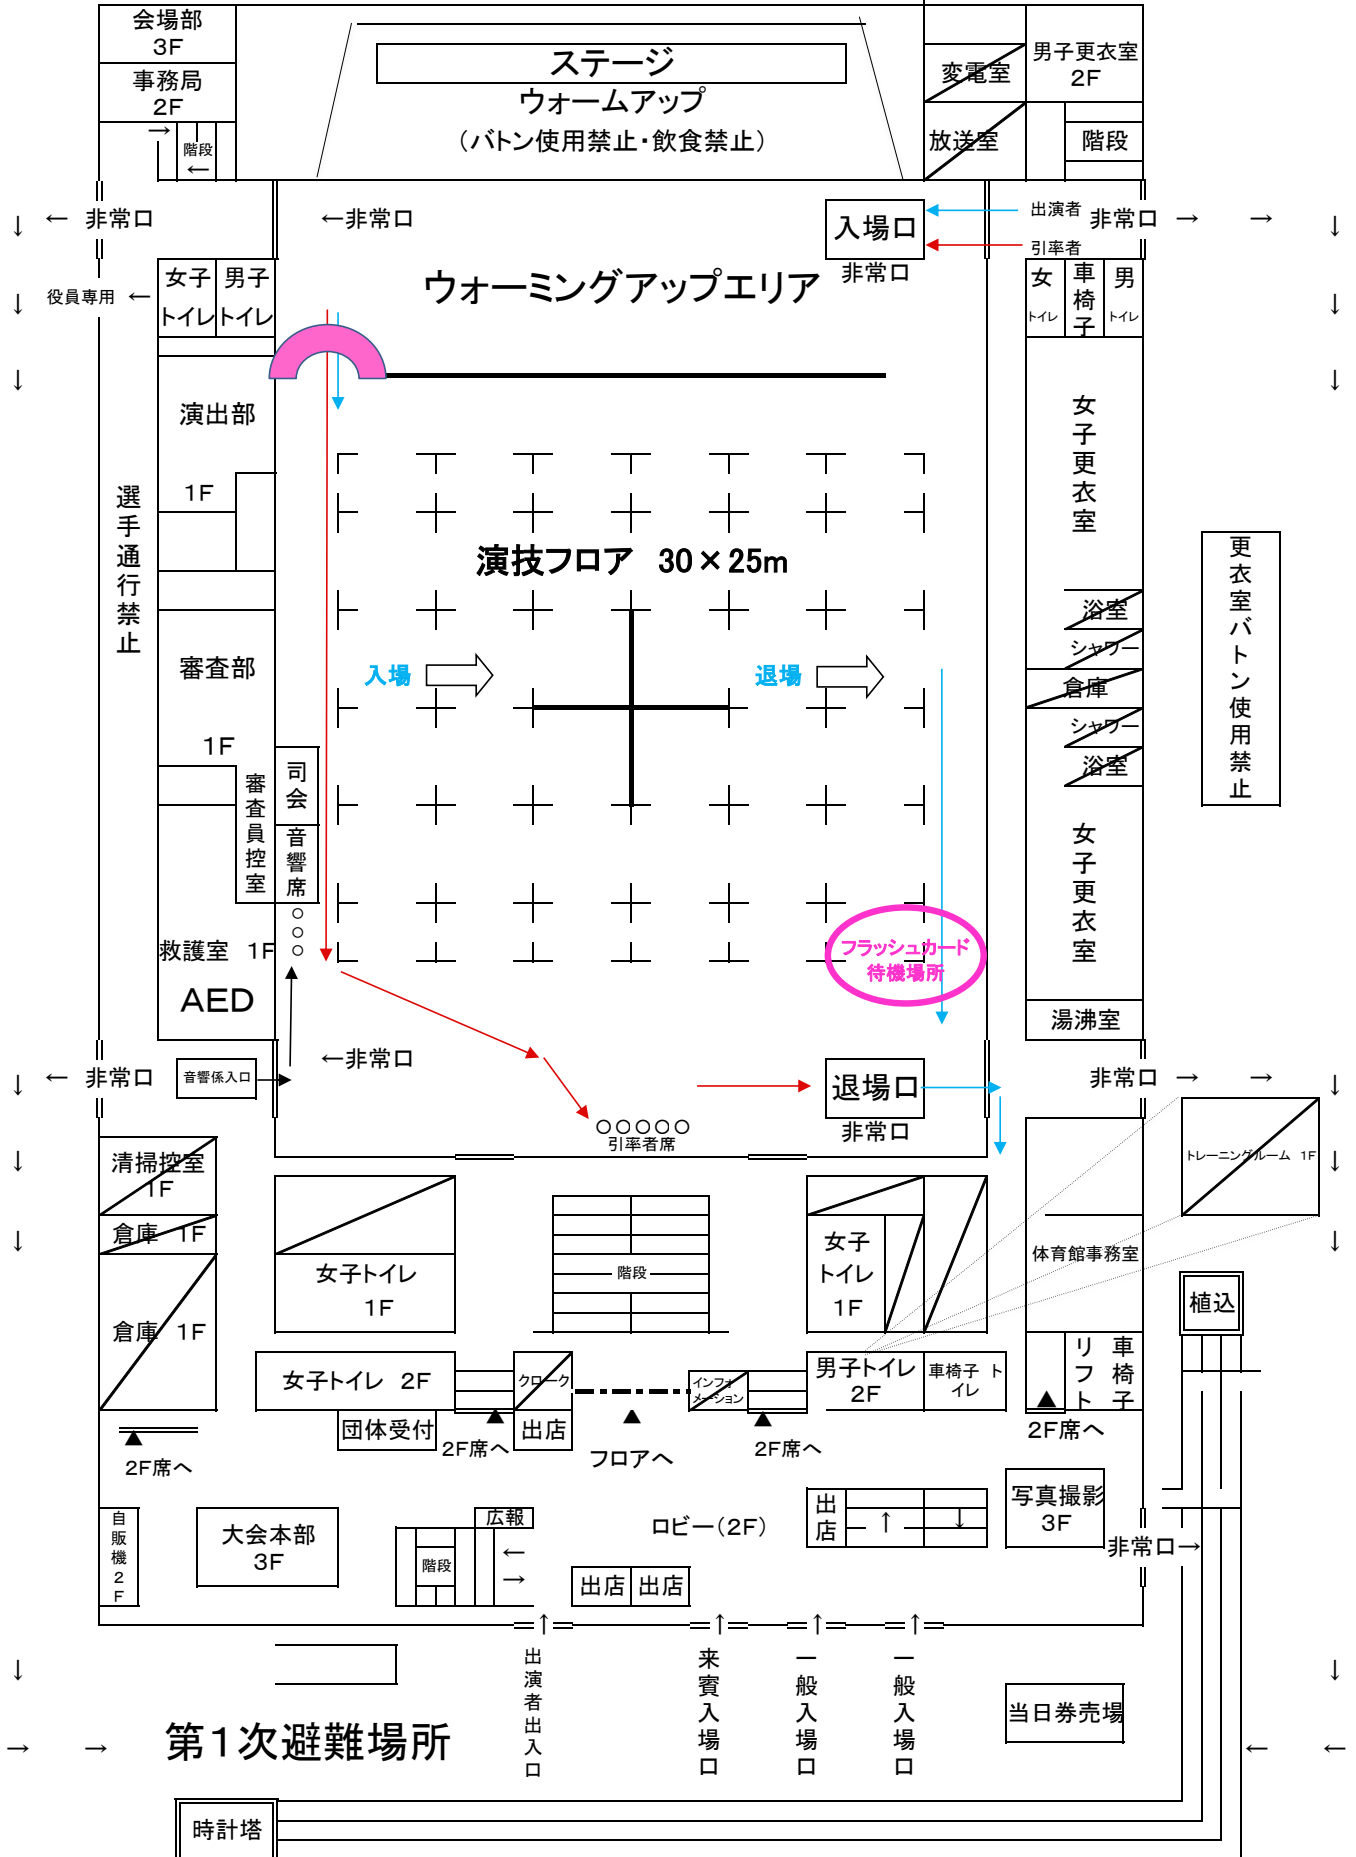

第31回関東バトントワーリングチームコンテスト
横浜文化体育館

会場案内図・フロア図

第2次避難場所 吉田中学校