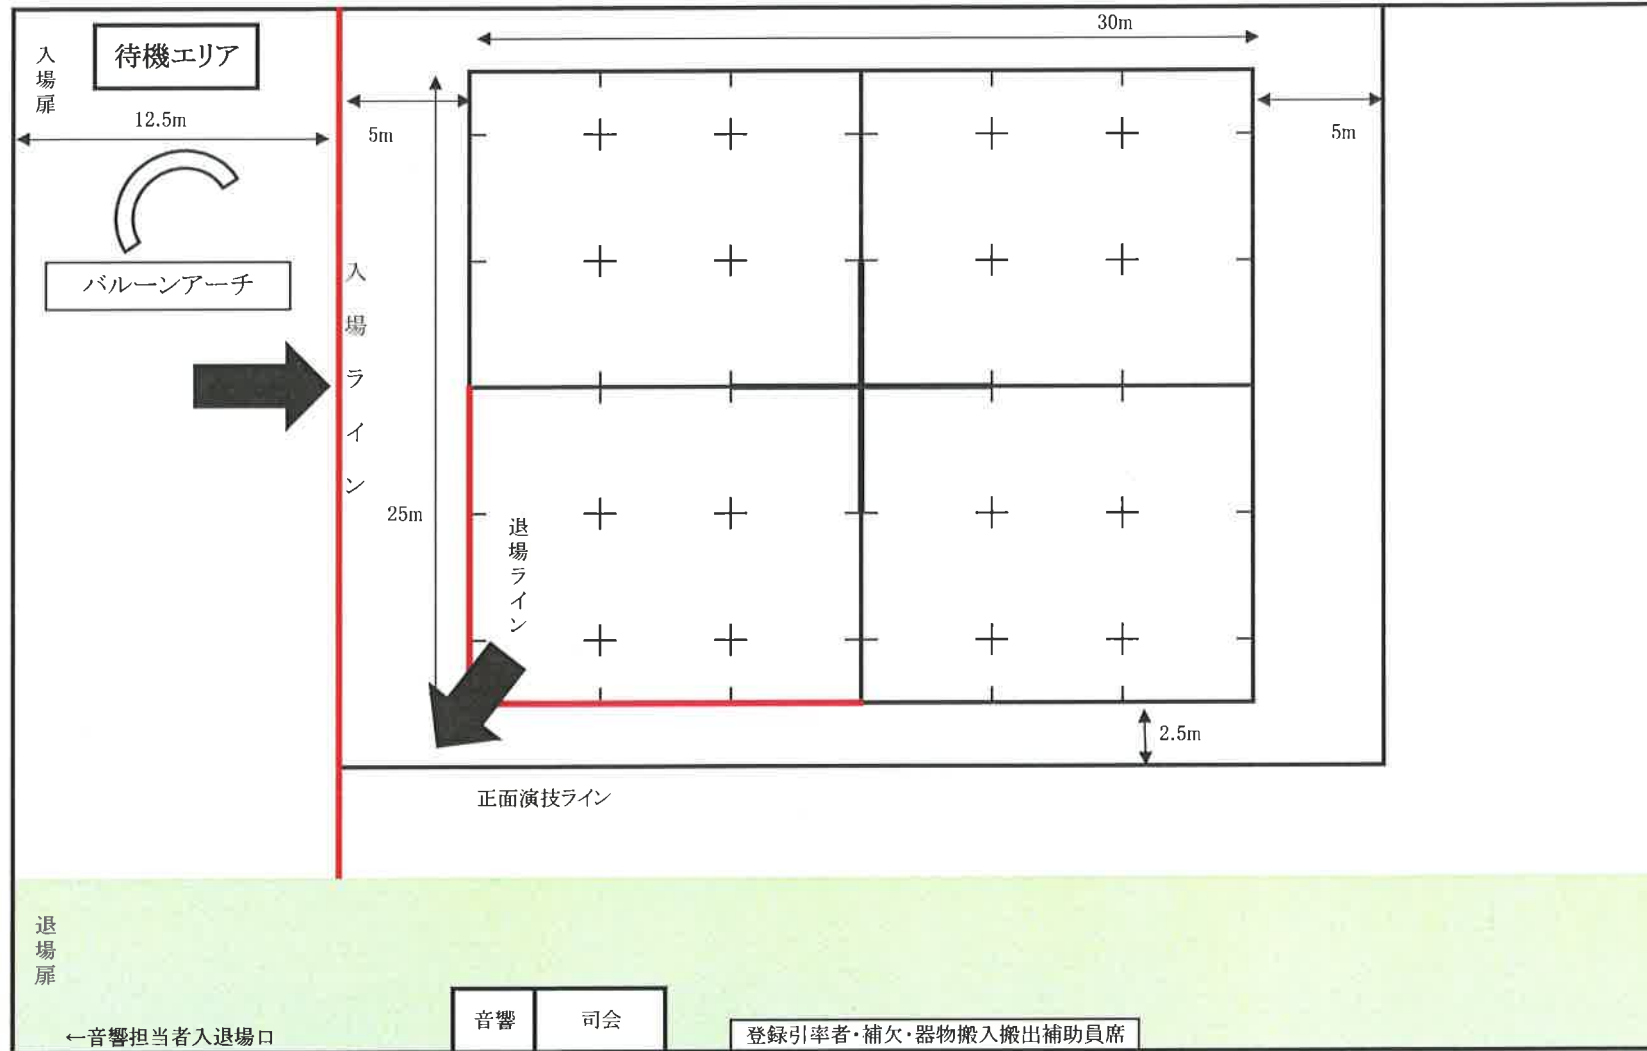

第52回バトントワーリング関東大会フロア図【千葉ポートアリーナ】

第52回バトントワーリング関東大会

館内
禁煙

第52回バトントワーリング関東大会

千葉ポートアリーナ 2階平面図

**館内
禁煙**

- ① 一般受付・招待受付
 - ② 記録撮影者受付
 - ③ 当日券売り場
 - ④ 広報ブース
 - ⑤ 荷物置き場
- ◆ 出店
 - ★ 非常口

千葉ポートアリーナ客席平面図