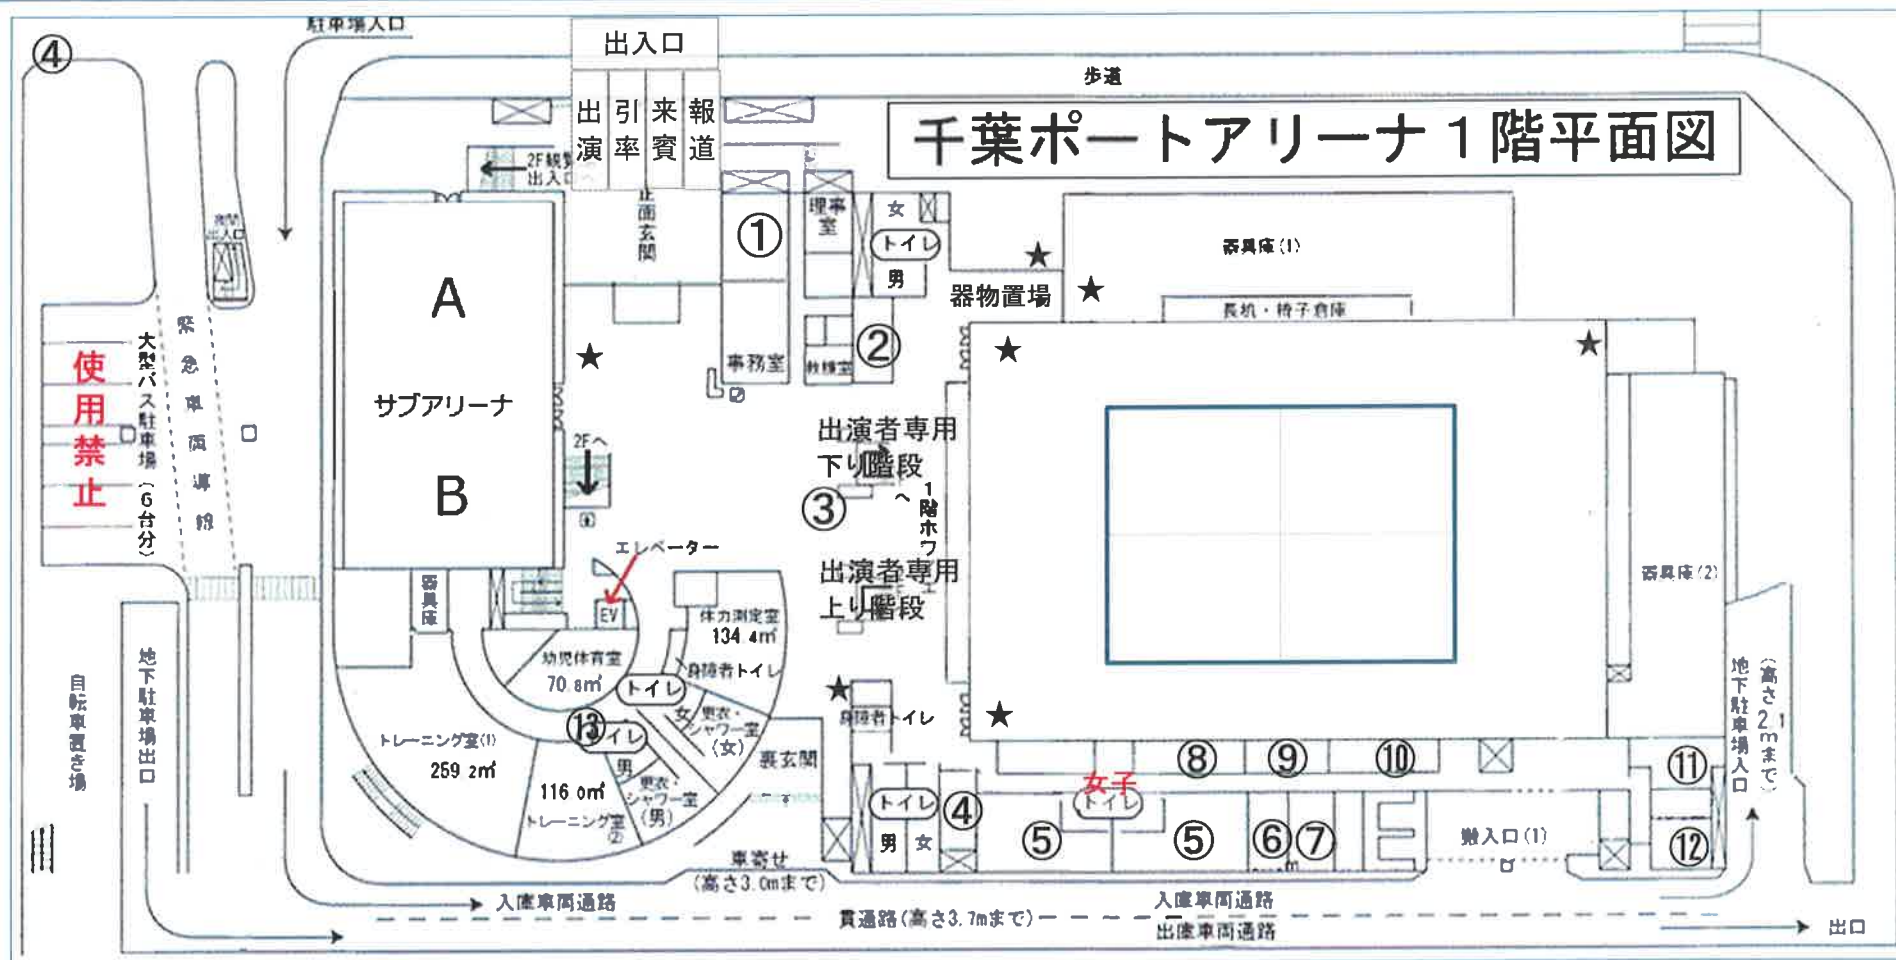

第52回バトントワーリング関東大会フロア図【千葉ポートアリーナ】

第52回バトントワーリング関東大会

館内
禁煙

第52回バトントワーリング関東大会

千葉ポートアリーナ 2階平面図

**館内
禁煙**

- ① 一般受付・招待受付
 - ② 記録撮影者受付
 - ③ 当日券売り場
 - ④ 広報ブース
 - ⑤ 荷物置き場
- ◆ 出店
 - ★ 非常口

千葉ポートアリーナ客席平面図