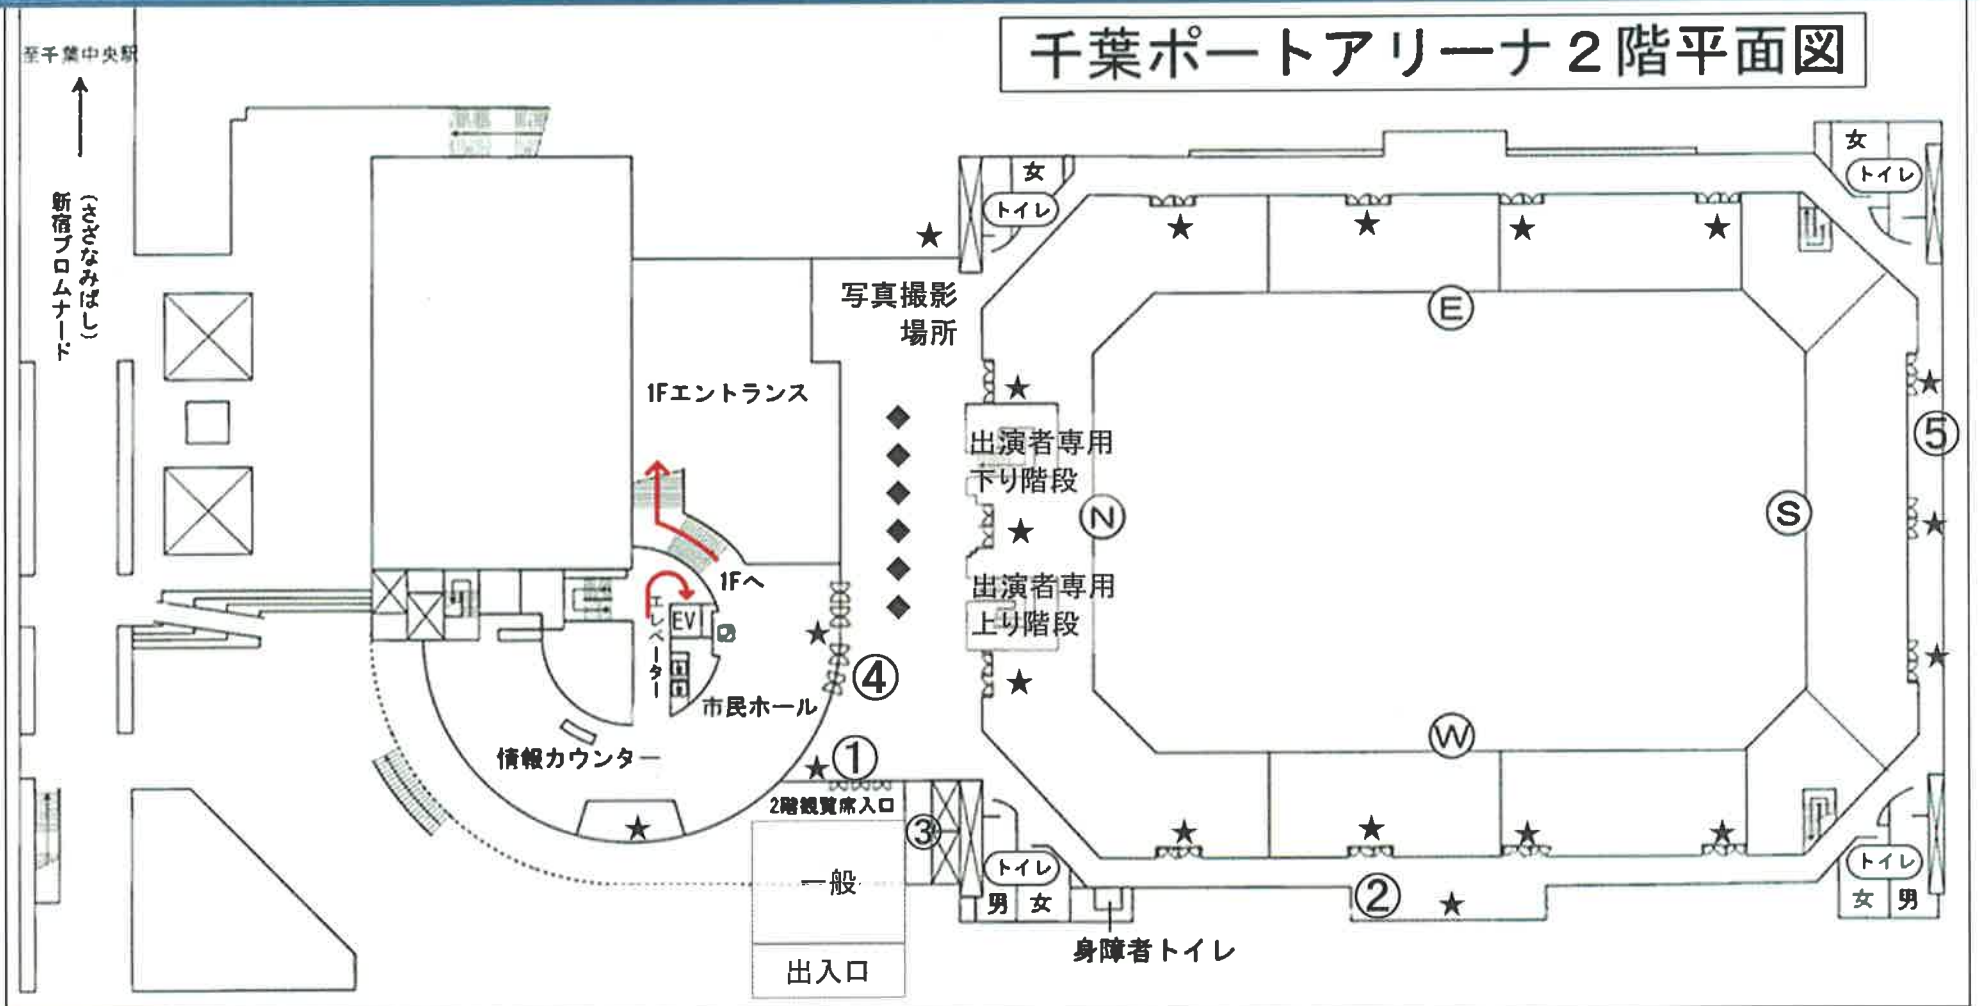

第52回バトントワーリング関東大会フロア図【千葉ポートアリーナ】

第52回バトントワーリング関東大会

館内
禁煙

第52回バトントワーリング関東大会

千葉ポートアリーナ 2階平面図

**館内
禁煙**

- ① 一般受付・招待受付
 - ② 記録撮影者受付
 - ③ 当日券売り場
 - ④ 広報ブース
 - ⑤ 荷物置き場
- ◆ 出店
 - ★ 非常口

千葉ポートアリーナ客席平面図