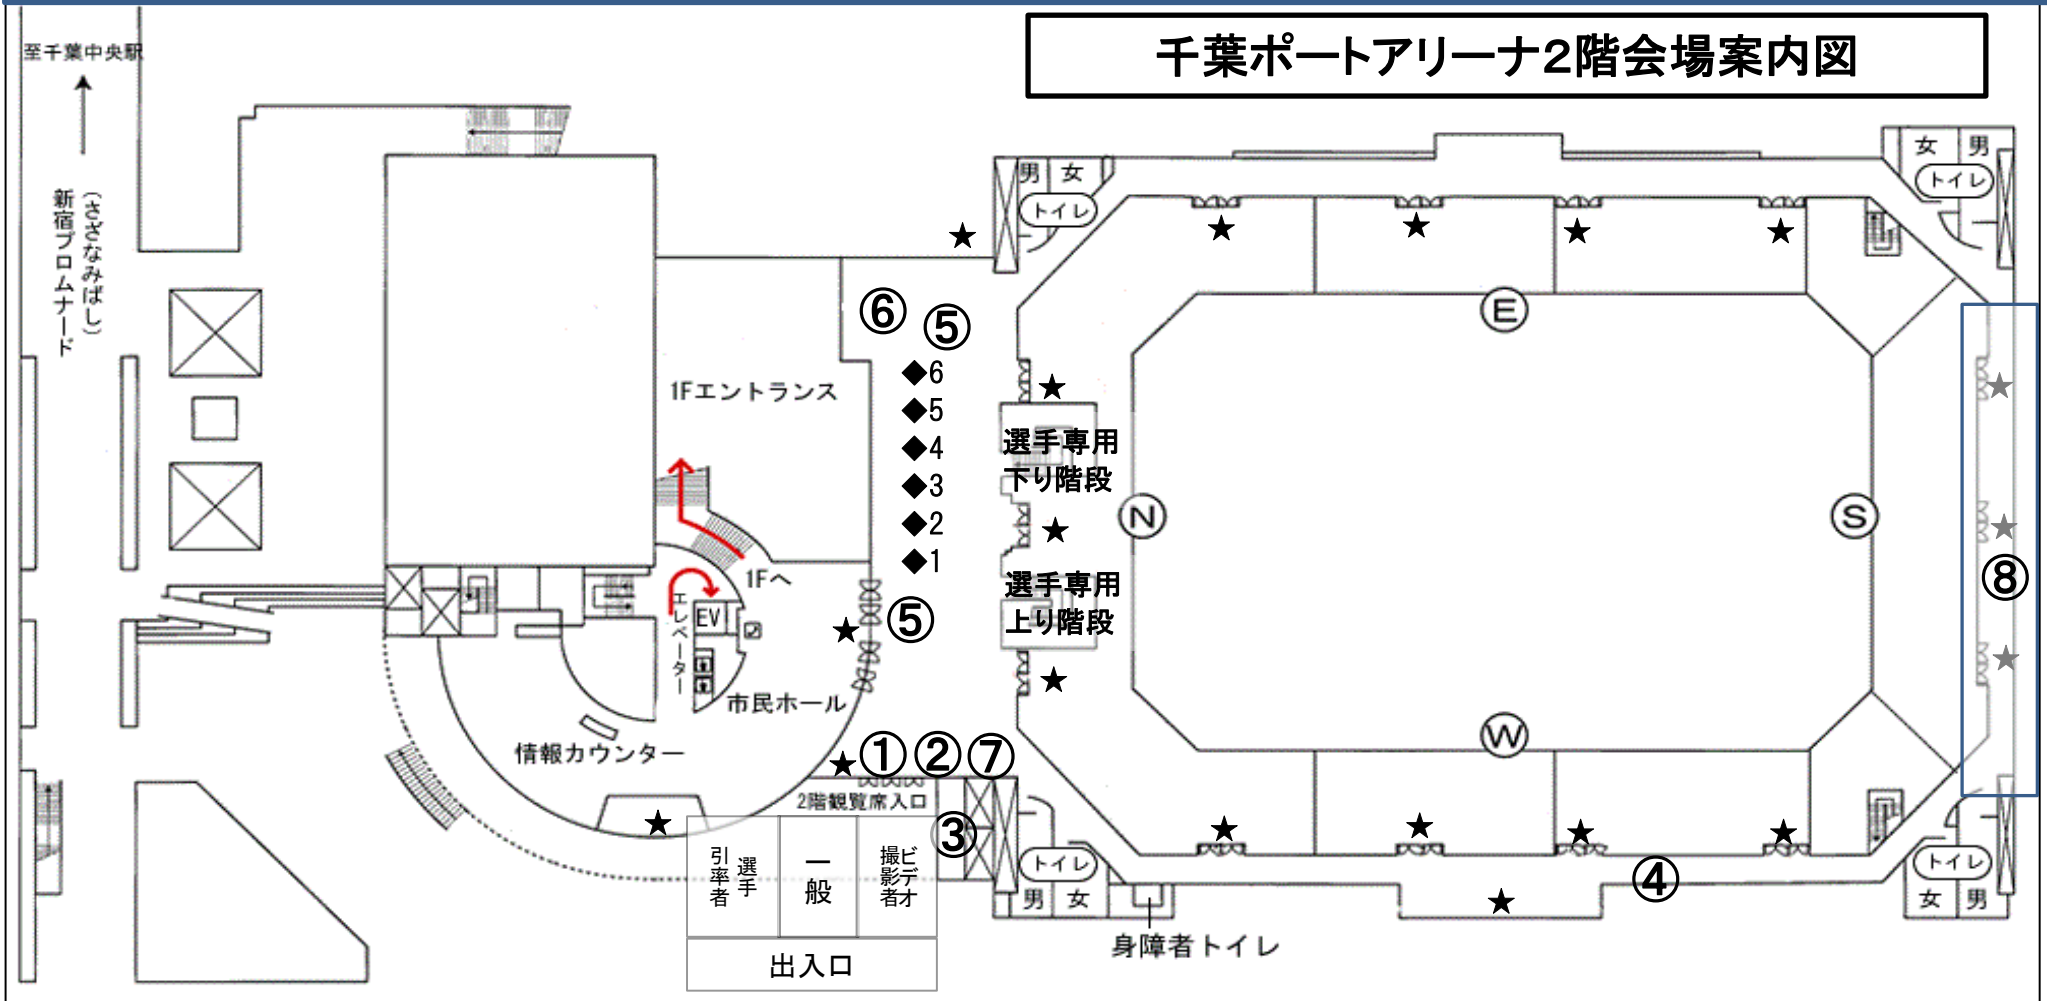

第28回関東バトントワーリングコンテスト

千葉ポートアリーナ2階会場案内図

館内
禁煙

- ① 選手・引率者出入り口
- ② 一般受付
- ③ 当日券売り場
- ④ 決勝進出者発表所
- ⑤ 広報(TV)
- ⑥ 写真撮影
- ⑦ ビデオ撮影者受付
- ⑧ 荷物・ベビーカー置き場
- ◆ 出店
- ★ 非常口