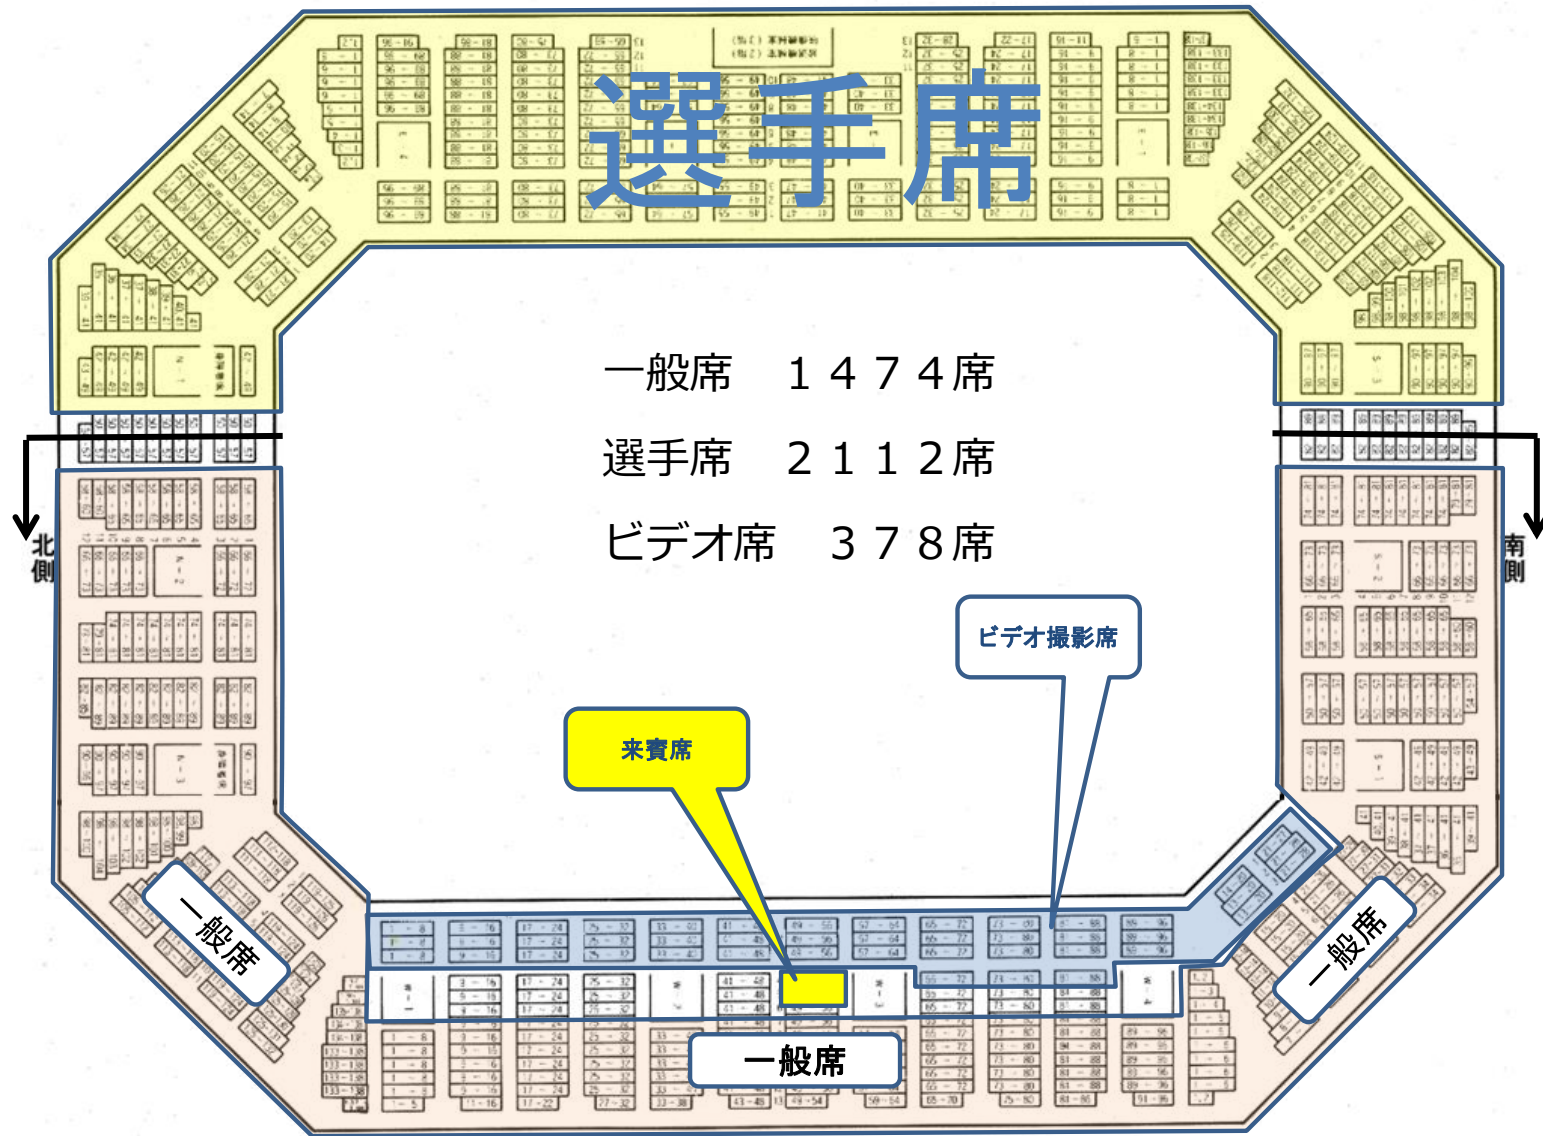

千葉ポートアリーナ客席平面図 (座席配置図)

選手席

一般席 1 4 7 4 席

選手席 2 1 1 2 席

ビデオ席 3 7 8 席

ビデオ撮影席

来賓席

一般席

一般席

一般席

北側

南側