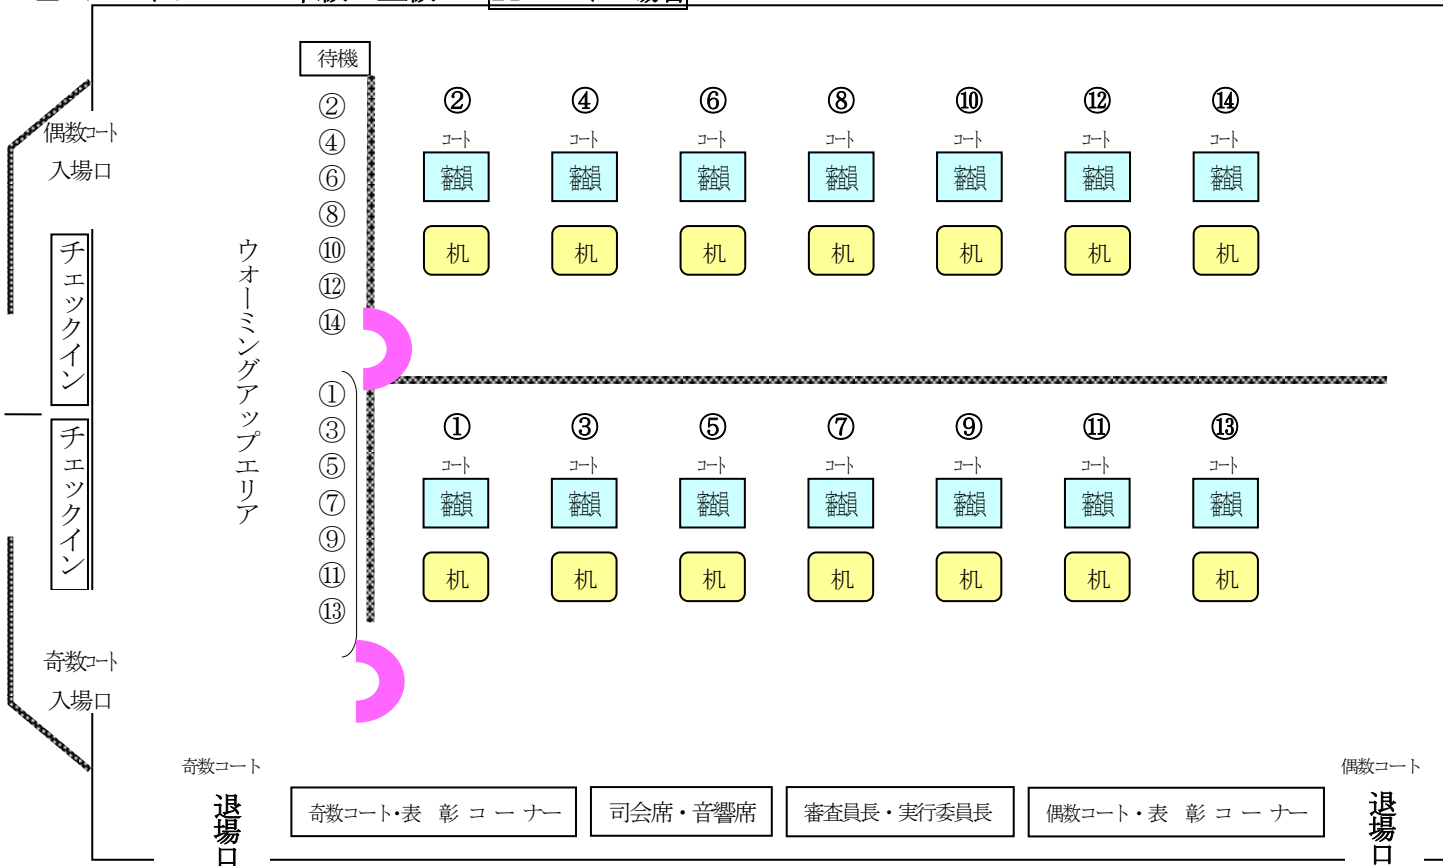

# 《演技フロア図》

□ 全国共通規定演技 (バトン・ポンポン) } 入門～上級5種目

20 コートの場合

ソロトワール

入門・初級

□ ソロトワール 中級・上級 14 コートの場合

# 《演技フロア図》

□ 関東5種目 初級～上級

5・6・8コートの場合

□ 6種目選手権・関東オープン

3・4・5・6コートの場合