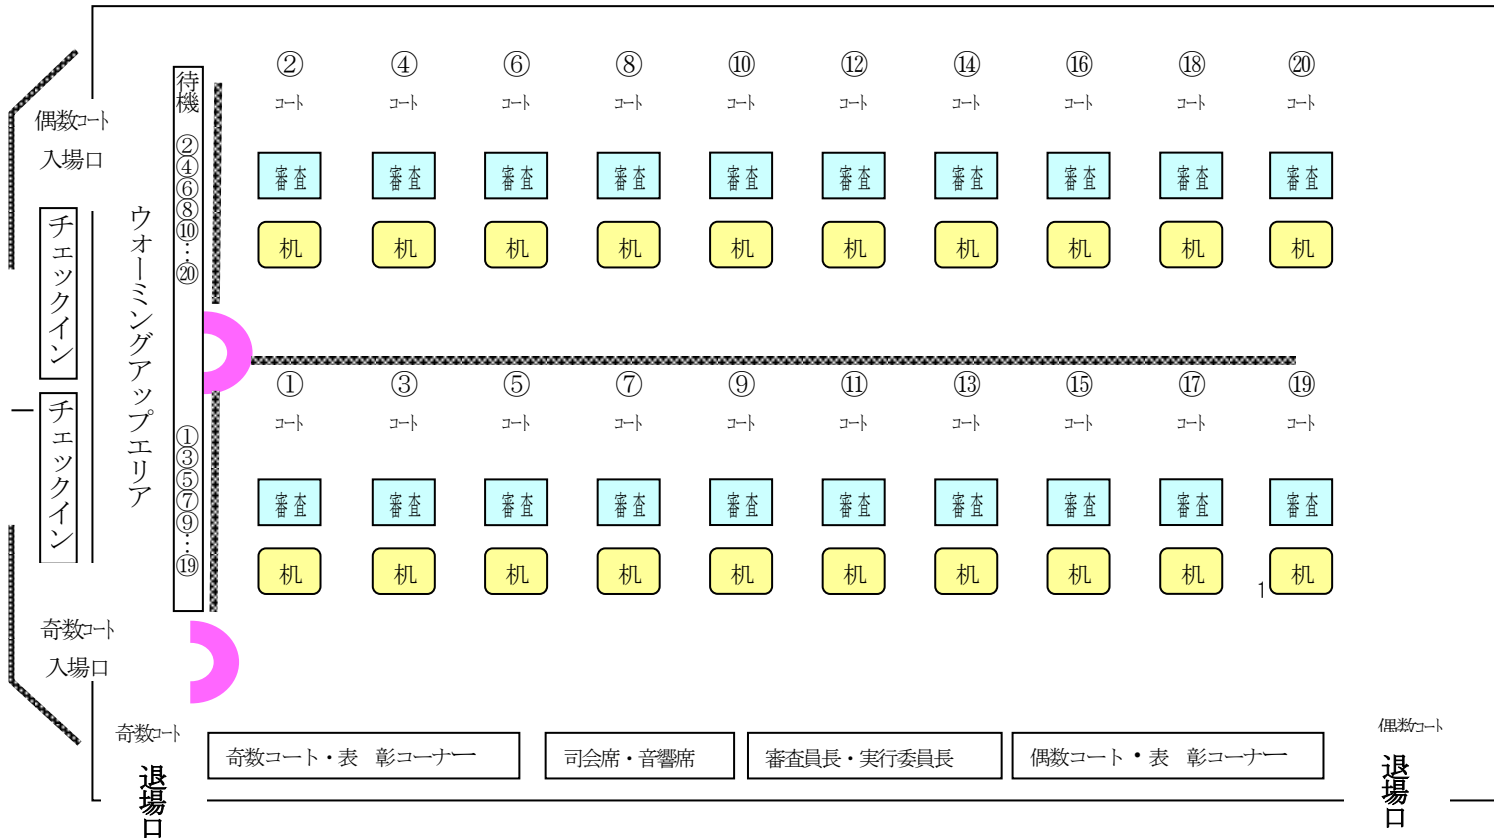

# 《演技フロア図》

□ 全国共通規定演技 (バトン・ポンポン) } 入門～上級5種目

20 コートの場合

ソロトワール

入門・初級

□ ソロトワール 中級・上級 14 コートの場合

# 《演技フロア図》

□ 関東5種目 初級～上級

5・6・8コートの場合

□ 6種目選手権・関東オープン

3・4・5・6コートの場合