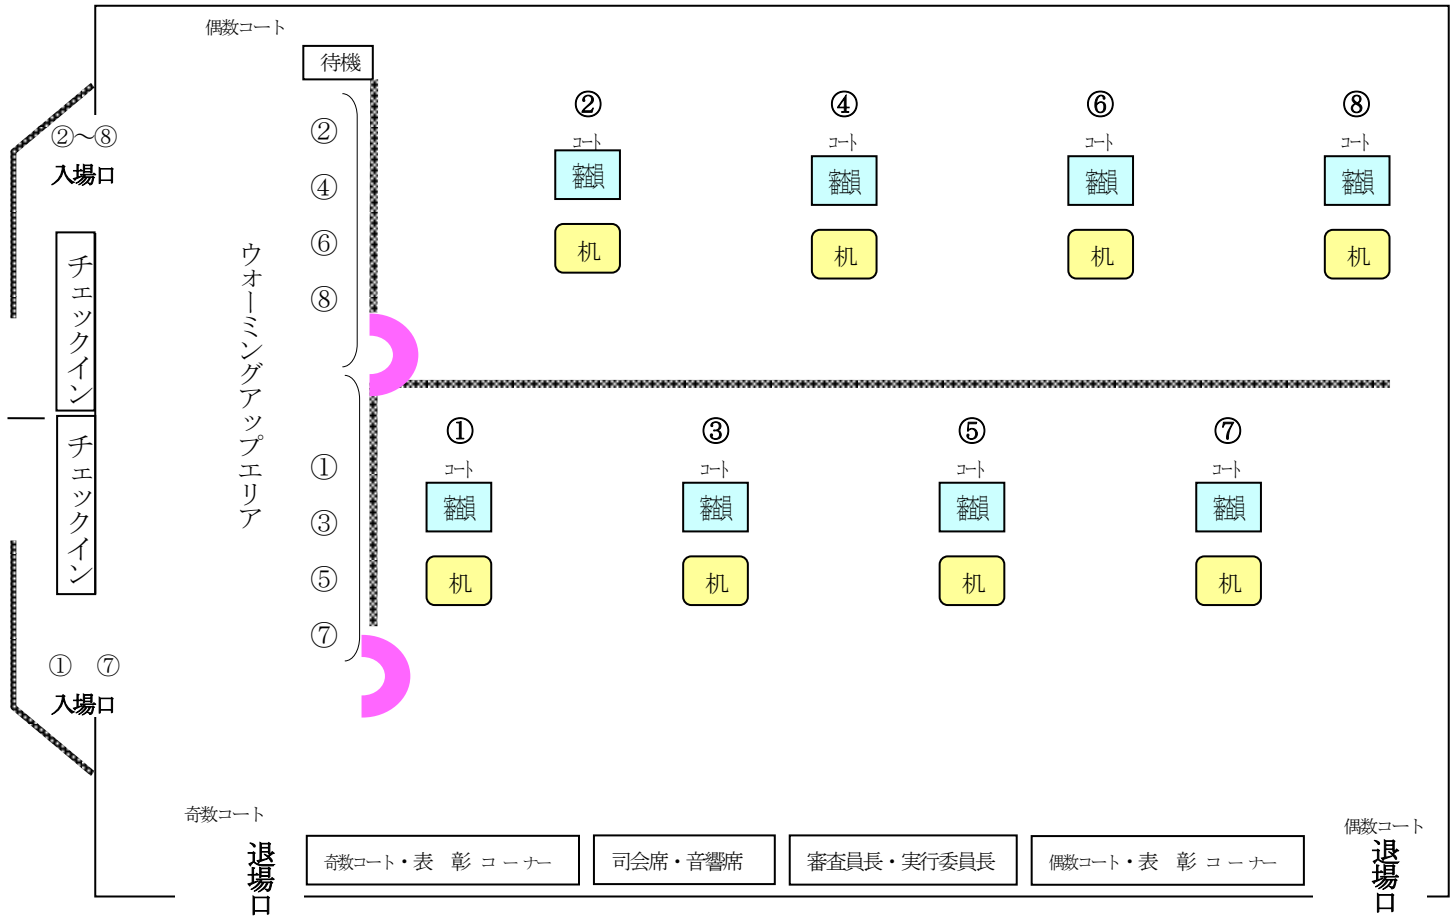

# 《演技フロア図》

□ 全国共通規定演技 (バトン・ポンポン) } 入門～上級5種目

20 コートの場合

ソロトワール

入門・初級

□ ソロトワール 中級・上級 14 コートの場合

# 《演技フロア図》

□ 関東5種目 初級～上級

5・6・8コートの場合

□ 6種目選手権・関東オープン

3・4・5・6コートの場合