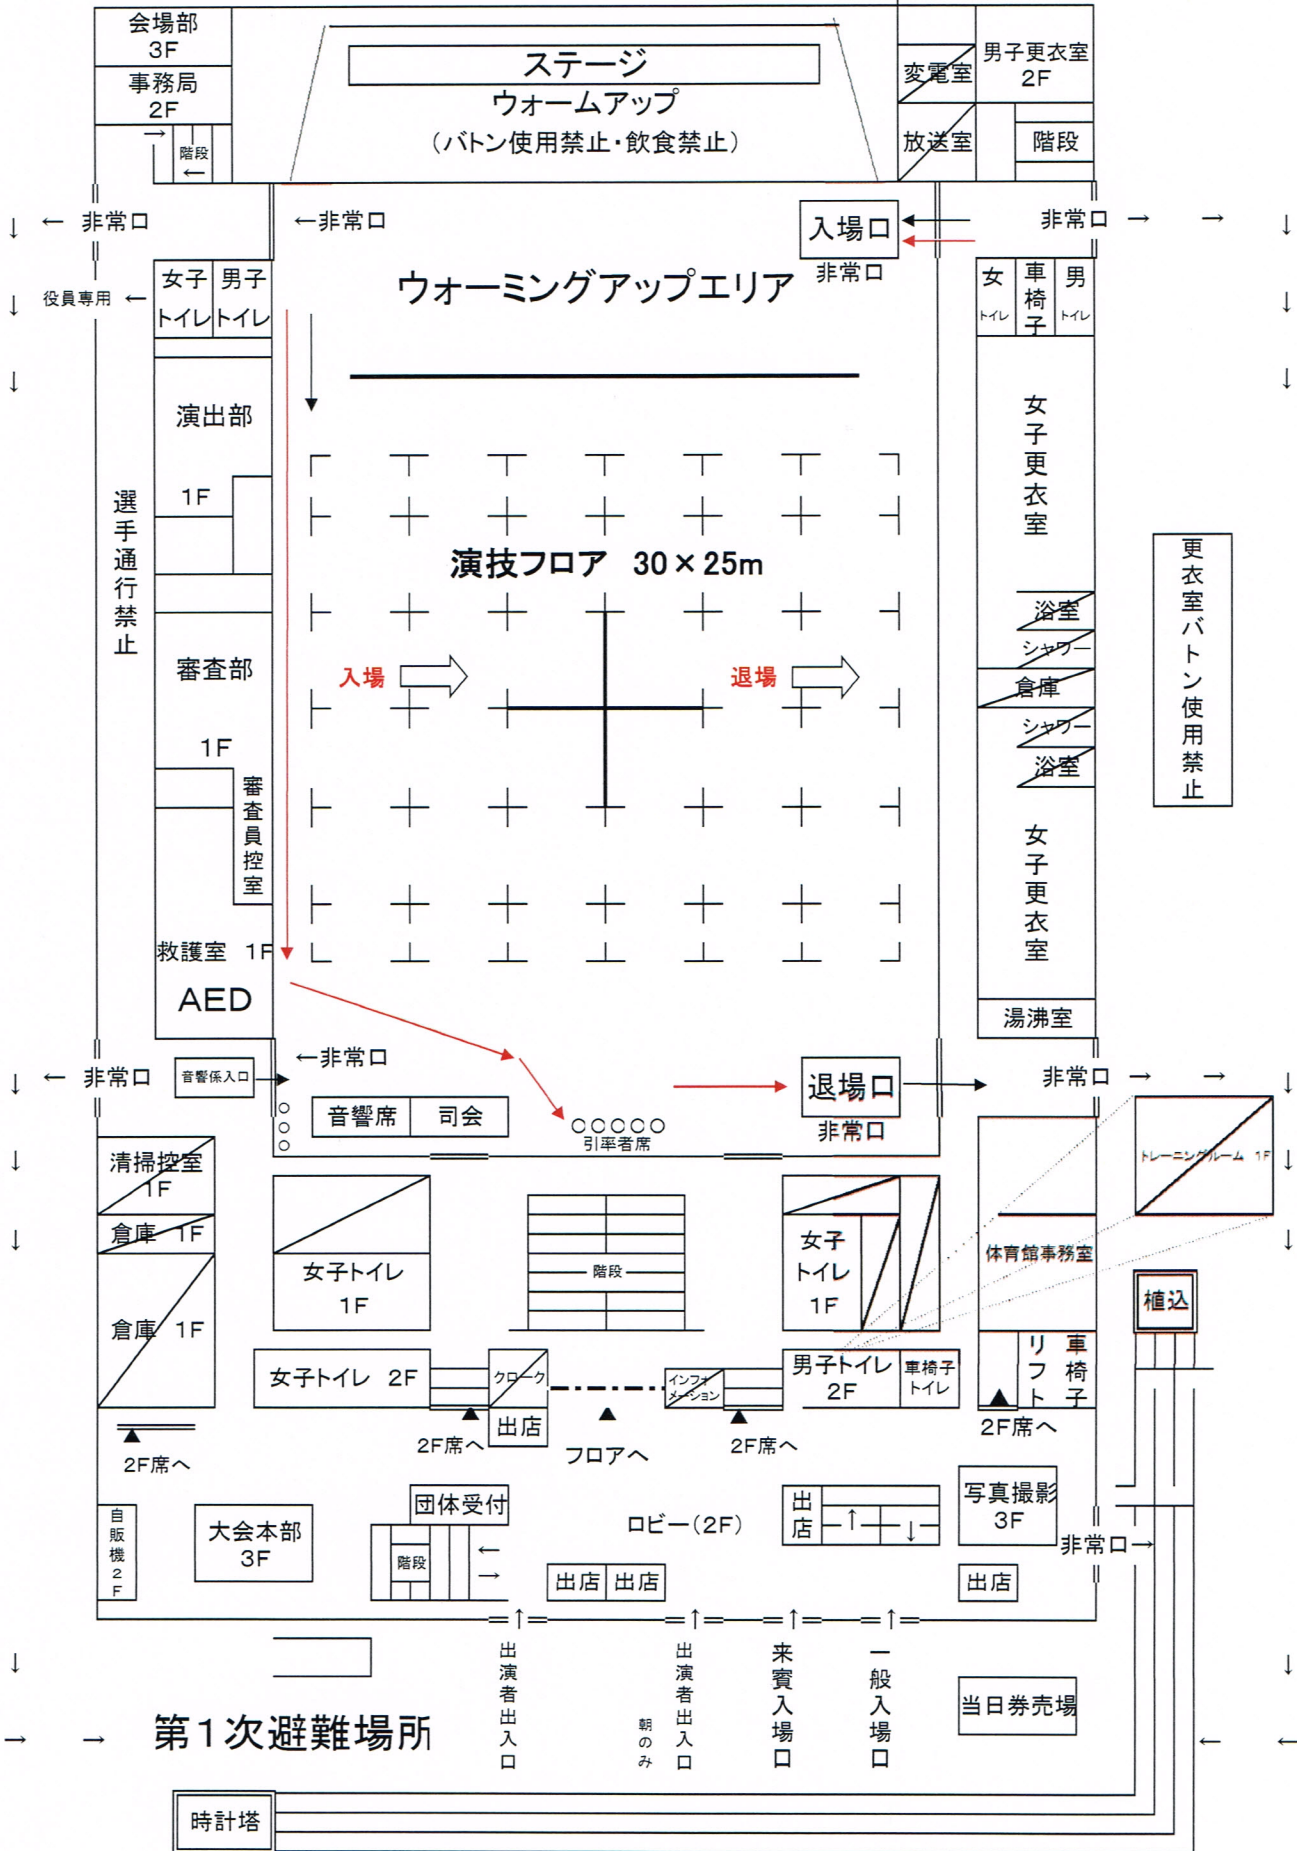

第28回関東バトントワーリングチームコンテスト
横浜文化体育館

会場案内図・フロア図

第2次避難場所 吉田中学校

横浜文化体育館座席配置図

ステージ

- | | |
|--|--|
| <ul style="list-style-type: none"> (1) 佼成学園女子中学校バトン部 34席 佼成学園女子高等学校バトン部 (2) 栃木県立宇都宮商業高等学校バトントワリング部 8席 クッキーズJr.バトンクラブ Dチーム 22席 クッキーズJr.バトンクラブ Eチーム クッキーズJr.バトンクラブ リトルチーム (4) ニトワラーズ ニトワラーズ リトルチーム 34席 (5) 捜真女学校バトン部Aチーム 57席 捜真女学校バトン部Bチーム 捜真女学校バトン部Cチーム (6) 宇都宮文星女子高等学校バトントワリング部 10席 (7) 洋光台バトンJr. SWEET BANBI'S 15席 (8) 千葉敬愛高等学校バトン部 14席 (9) 神奈川県立市ヶ尾高等学校バトン部 16席 (10) バトンチーム チェリーズキッズ 48席 バトンチーム チェリーズジュニア バトンチーム チェリーズ (11) ちくみ Dream Junior 8席 (12) 國學院高等学校バトン部 43席 (13) 栃木県立高根沢高等学校バトントワリング部 5席 (14) 日本橋女学館中学校バトン部 8席 (15) 相模女子大学中学校バトントワリング部 25席 相模女子大学高等部バトントワリングチーム TresMignon (16) エンジェルバトンチーム 16席 (17) プティ・レザンジュAチーム 15席 プティ・レザンジュBチーム (18) 湘南学院高等学校バトン・チアリーディング部RASCALS 31席 (19) Tsurumi Baton ティンクルズ 17席 Tsurumi Baton ティンクルキッズ (20) 白鷗大学足利高等学校バトントワリング部 8席 (21) 千代田女学園中学校バトン部 7 (22) 神奈川県立荏田高等学校バトントワリング部 17席 (23) 共立女子中学校バトン部 32席 | <ul style="list-style-type: none"> (24) 品川女子学院高等部チーム 56席 (25) 品川女子学院Aチーム 94席 品川女子学院Bチーム 品川女子学院Cチーム (26) 神奈川県立川和高等学校バトントワリング部Fairies 37席 神奈川県立川和高等学校バトントワリング部Eagles (27) clear Baton 13席 (28) ジュニアメジャレッツ 10席 (29) 十文学中学校バトン部 22席 (30) 日本大学鶴ヶ丘高等学校吹奏学部バトンチーム2年 32席 日本大学鶴ヶ丘高等学校吹奏学部バトンチーム1年 (31) 杉浦紀子バトンスタジオ KIDS of Sunflower Aチーム 11席 杉浦紀子バトンスタジオ KIDS of Sunflower Bチーム (32) cute wailer 9席 (33) ASPIRE BATON 19席 ASPIRE BATON Jr. チームパピヨン ASPIRE BATON Jr. チームビューパ (34) バトンファクトリー 9席 (35) シャイニングスター 17席 (36) 東京バトン キューティーコメット 5席 (37) 鎌倉女学院 ジュニアチーム 44席 鎌倉女学院 Team ONIONS (38) チェリーズバトンクラブ ピンキーズAチーム 17席 チェリーズバトンクラブ ピンキーズBチーム (39) 日出国中学校バトントワリング部 21席 日出国高等学校バトントワリング部 (40) 横浜市立横浜商業高等学校バトントワリング部STARS 18席 横浜市立横浜商業高等学校バトントワリング部TWINKLES (41) 足利短期大学附属高等学校 バトントワリング部 8席 (42) ZERO III 6席 (43) 聖徳大学附属女子高等学校バトン部 34席 聖徳大学附属女子中学校バトン部 (44) LILYバトンスタジオAngel 10席 |
|--|--|