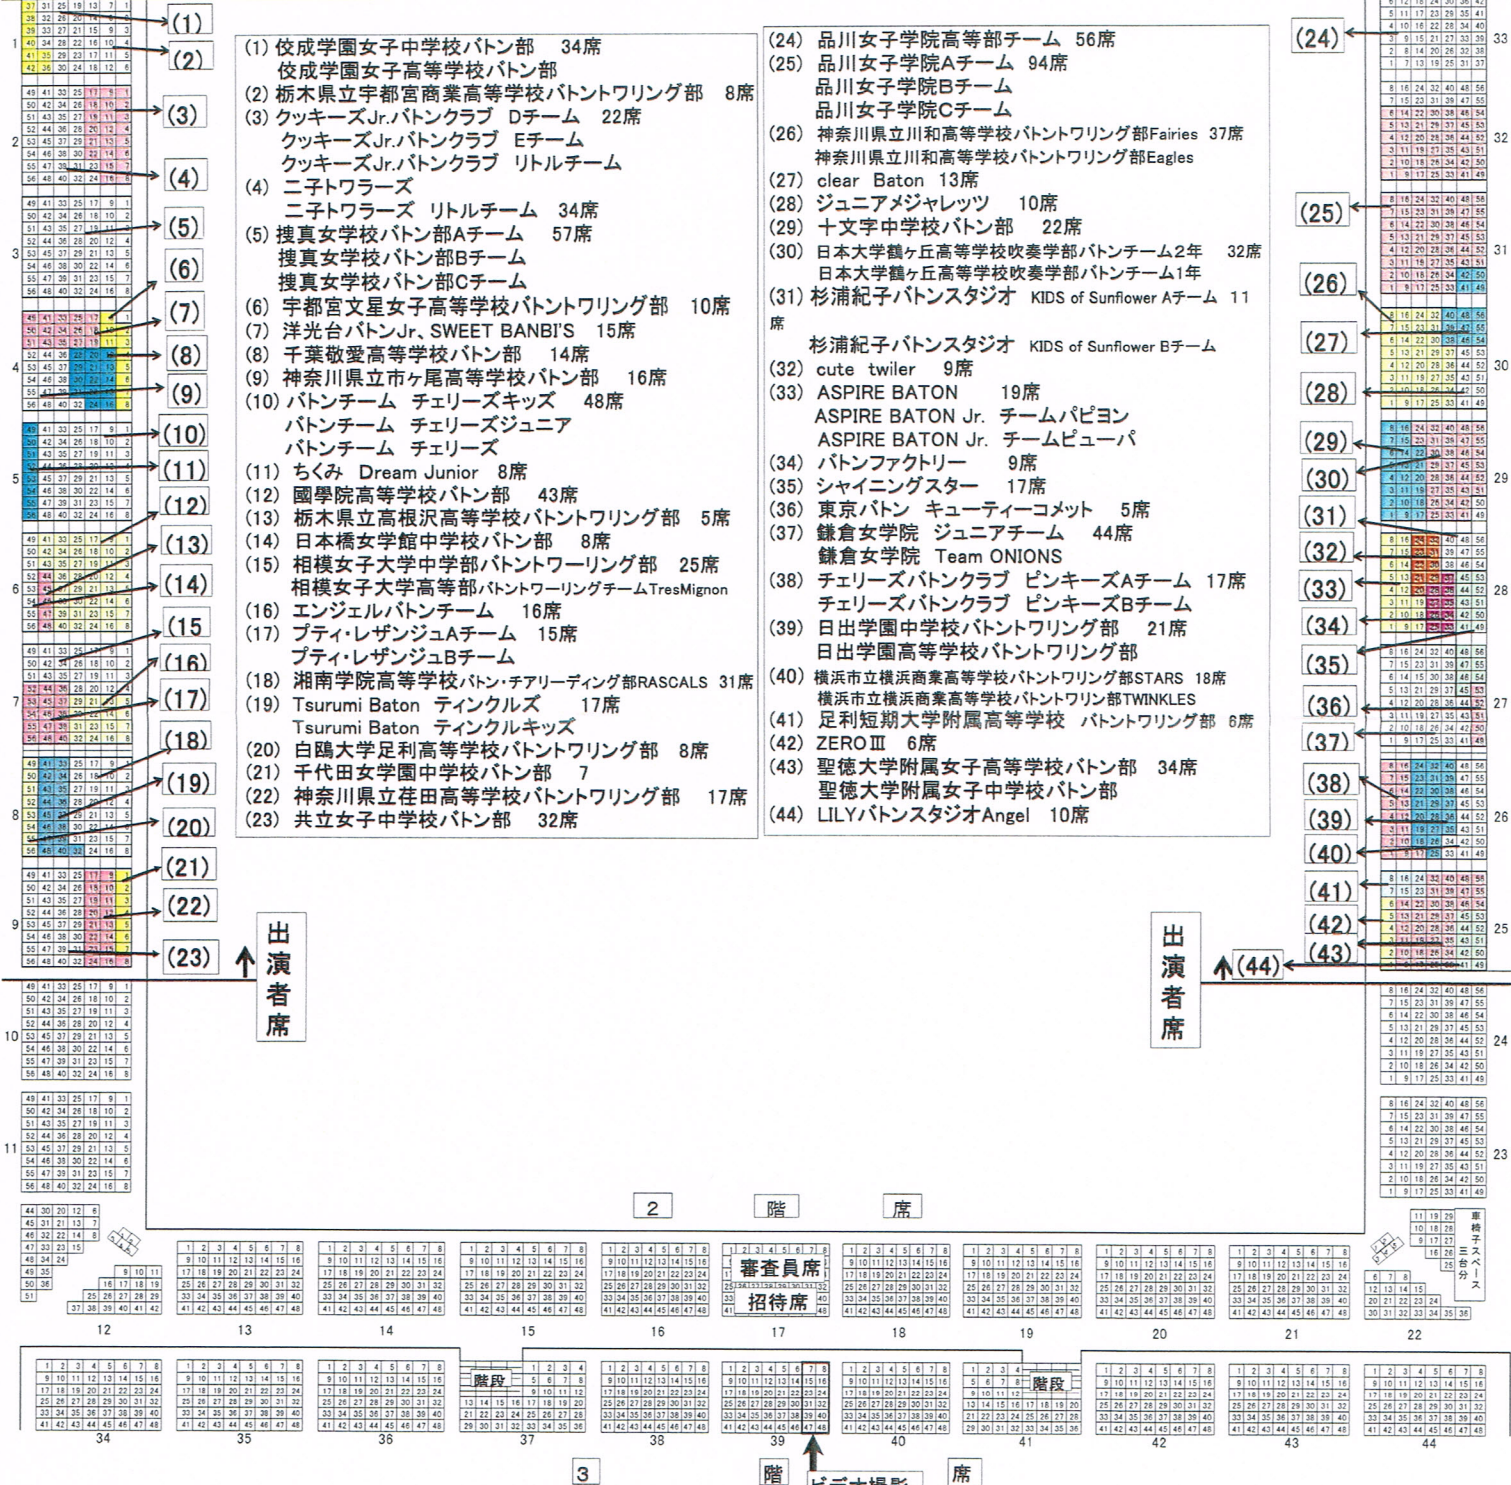

第28回関東バトントワーリングチームコンテスト
横浜文化体育館

会場案内図・フロア図

第2次避難場所 吉田中学校

横浜文化体育館座席配置図

ステージ

- | | |
|--|--|
| <ul style="list-style-type: none"> (1) 佼成学園女子中学校バトン部 34席 佼成学園女子高等学校バトン部 (2) 栃木県立宇都宮商業高等学校バトントワリング部 8席 クッキーズJr.バトンクラブ Dチーム 22席 クッキーズJr.バトンクラブ Eチーム クッキーズJr.バトンクラブ リトルチーム (4) ニトワラーズ ニトワラーズ リトルチーム 34席 (5) 捜真女学校バトン部Aチーム 57席 捜真女学校バトン部Bチーム 捜真女学校バトン部Cチーム (6) 宇都宮文星女子高等学校バトントワリング部 10席 (7) 洋光台バトンJr. SWEET BANBI'S 15席 (8) 千葉敬愛高等学校バトン部 14席 (9) 神奈川県立市ヶ尾高等学校バトン部 16席 (10) バトンチーム チェリーズキッズ 48席 バトンチーム チェリーズジュニア バトンチーム チェリーズ (11) ちくみ Dream Junior 8席 (12) 國學院高等学校バトン部 43席 (13) 栃木県立高根沢高等学校バトントワリング部 5席 (14) 日本橋女学館中学校バトン部 8席 (15) 相模女子大学中学校バトントワリング部 25席 相模女子大学高等部バトントワリングチーム TresMignon (16) エンジェルバトンチーム 16席 (17) プティ・レザンジュAチーム 15席 プティ・レザンジュBチーム (18) 湘南学院高等学校バトン・チアリーディング部RASCALS 31席 (19) Tsurumi Baton ティンクルズ 17席 Tsurumi Baton ティンクルキッズ (20) 白鷗大学足利高等学校バトントワリング部 8席 (21) 千代田女学園中学校バトン部 7 (22) 神奈川県立荏田高等学校バトントワリング部 17席 (23) 共立女子中学校バトン部 32席 | <ul style="list-style-type: none"> (24) 品川女子学院高等部チーム 56席 (25) 品川女子学院Aチーム 94席 品川女子学院Bチーム 品川女子学院Cチーム (26) 神奈川県立川和高等学校バトントワリング部Fairies 37席 神奈川県立川和高等学校バトントワリング部Eagles (27) clear Baton 13席 (28) ジュニアメジャレッツ 10席 (29) 十文学中学校バトン部 22席 (30) 日本大学鶴ヶ丘高等学校吹奏学部バトンチーム2年 32席 日本大学鶴ヶ丘高等学校吹奏学部バトンチーム1年 (31) 杉浦紀子バトンスタジオ KIDS of Sunflower Aチーム 11席 杉浦紀子バトンスタジオ KIDS of Sunflower Bチーム (32) cute wailer 9席 (33) ASPIRE BATON 19席 ASPIRE BATON Jr. チームパピヨン ASPIRE BATON Jr. チームビューパ (34) バトンファクトリー 9席 (35) シャイニングスター 17席 (36) 東京バトン キューティーコメット 5席 (37) 鎌倉女学院 ジュニアチーム 44席 鎌倉女学院 Team ONIONS (38) チェリーズバトンクラブ ピンキーズAチーム 17席 チェリーズバトンクラブ ピンキーズBチーム (39) 日出国中学校バトントワリング部 21席 日出国高等学校バトントワリング部 (40) 横浜市立横浜商業高等学校バトントワリング部STARS 18席 横浜市立横浜商業高等学校バトントワリング部TWINKLES (41) 足利短期大学附属高等学校 バトントワリング部 8席 (42) ZERO III 6席 (43) 聖徳大学附属女子高等学校バトン部 34席 聖徳大学附属女子中学校バトン部 (44) LILYバトンスタジオAngel 10席 |
|--|--|