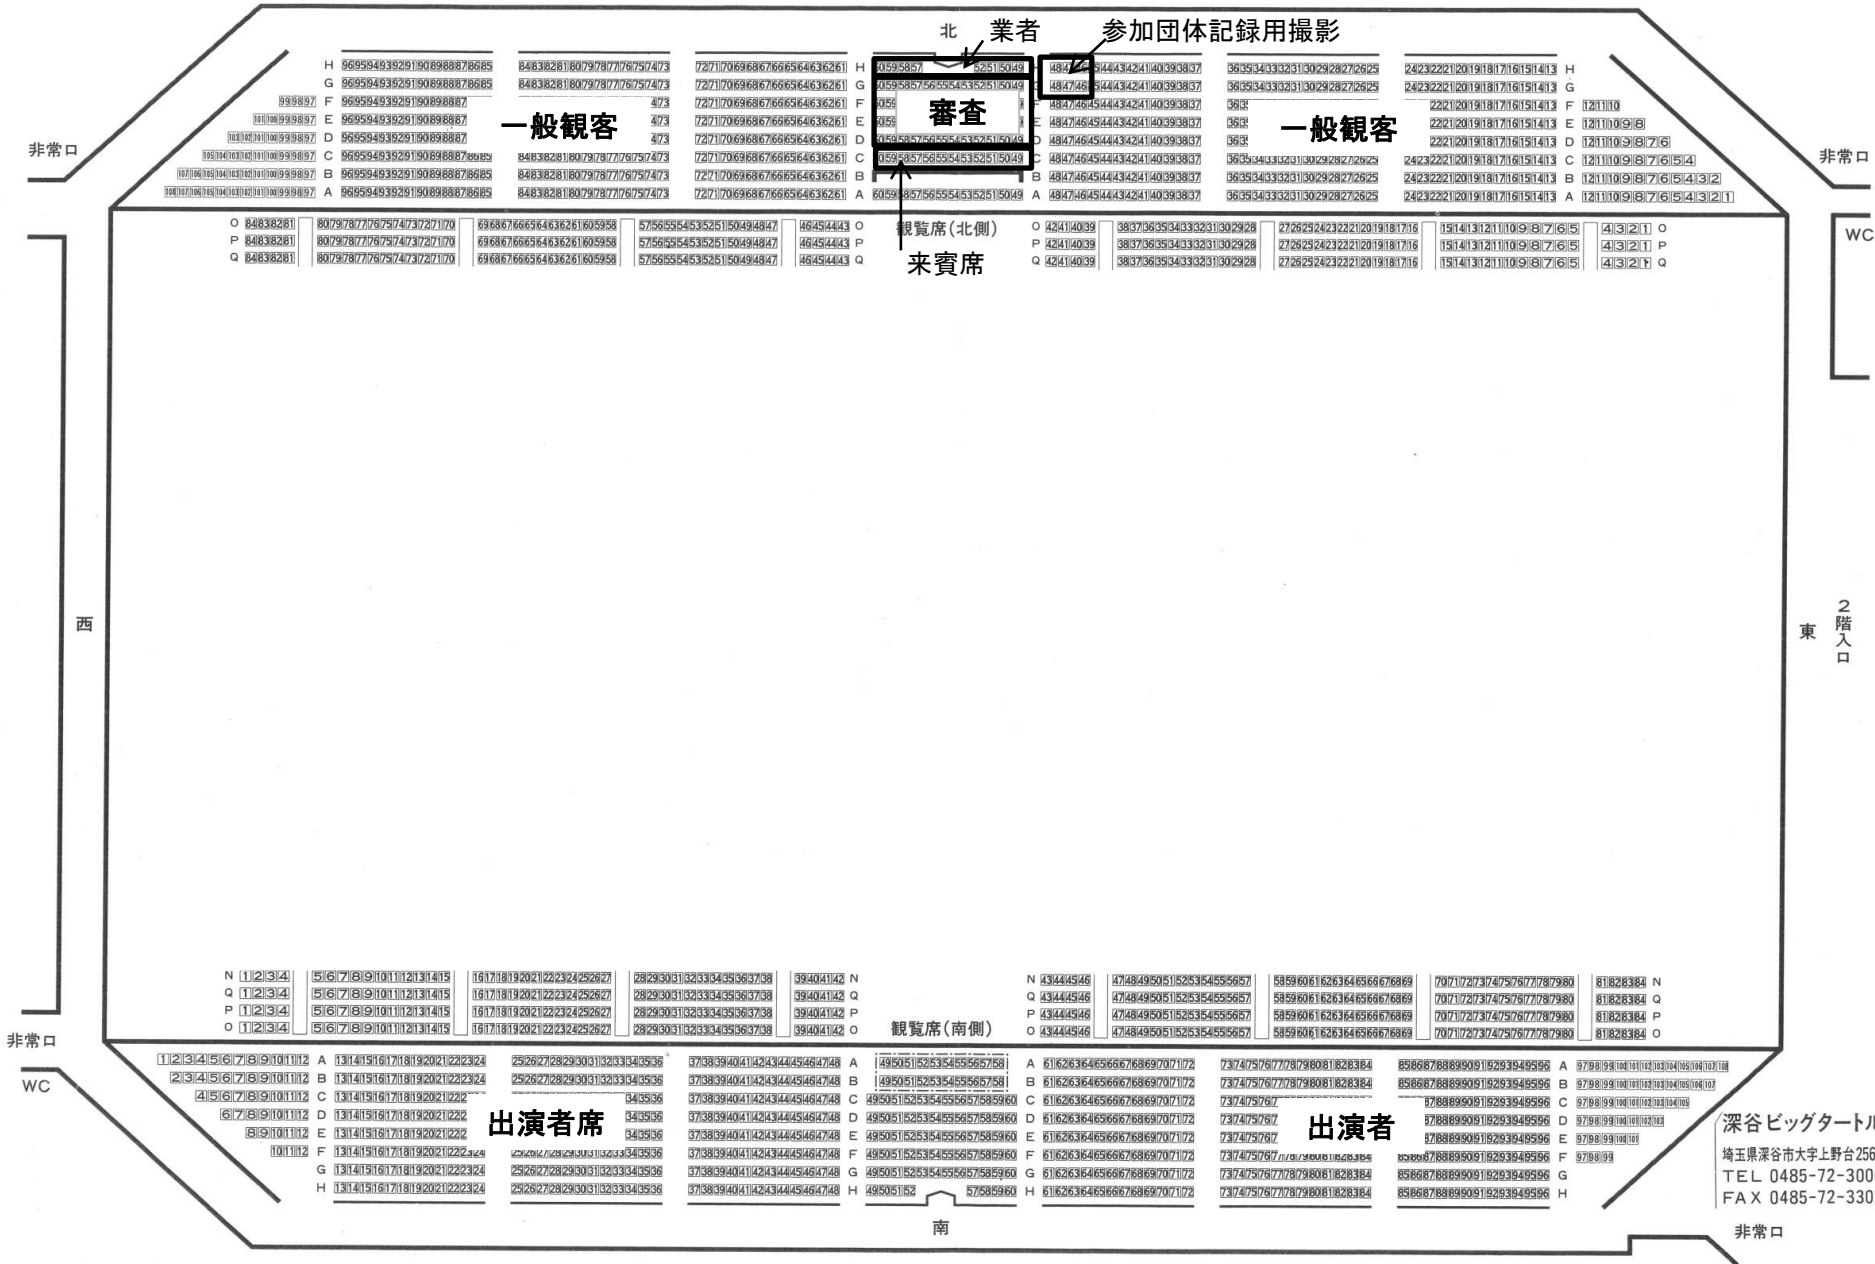

深谷ビッグタートル(深谷市総合体育館)座席表

H	99994939291908988878685	848382818079787779797473	727170696867666564636261	H	0595857	52515049	484746	54443424140393837	963534333231302928272625	242322212019181716151413	H
G	99994939291908988878685	848382818079787779797473	727170696867666564636261	G	0595857	52515049	484746	54443424140393837	963534333231302928272625	242322212019181716151413	G
F	9999493929190898887		473	F	055		484746454443424140393837	963		22212019181716151413	F
E	9999493929190898887		473	E	055		484746454443424140393837	963		22212019181716151413	E
D	9999493929190898887		473	D	0595857	52515049	484746454443424140393837	963		22212019181716151413	D
C	9999493929190898887		473	C	0595857	52515049	484746454443424140393837	963		22212019181716151413	C
B	9999493929190898887		473	B	0595857	52515049	484746454443424140393837	963		22212019181716151413	B
A	9999493929190898887		473	A	0595857	52515049	484746454443424140393837	963		22212019181716151413	A