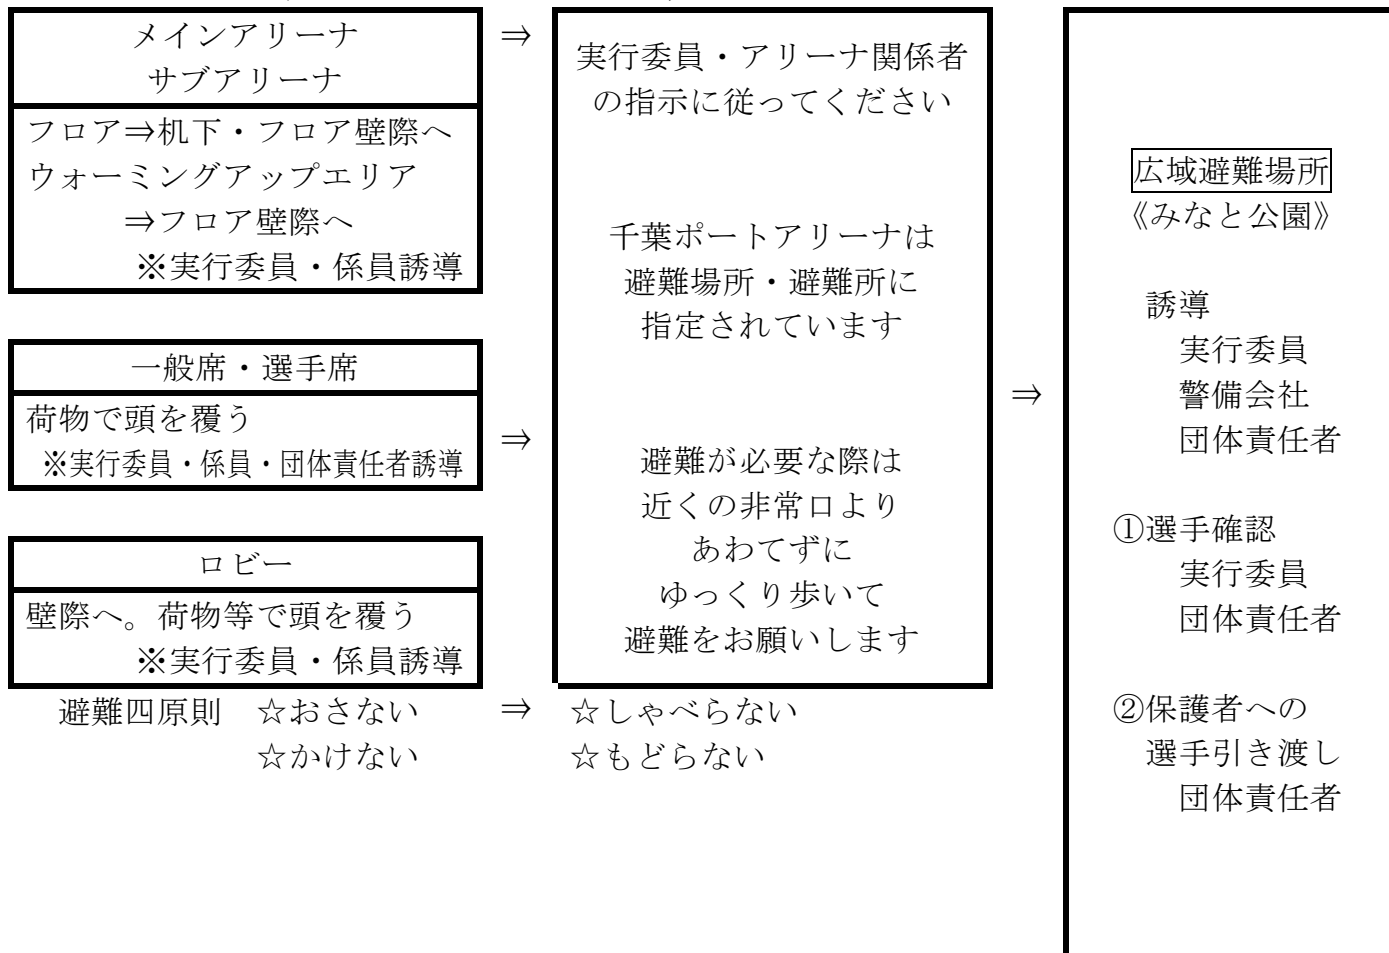

災害時（地震等）避難対応について

- 緊急災害時の避難誘導の際には、あわてずに大会実行委員・係員の指示に従うようお願いします。
- 緊急エリアメール等が受信された場合、状況を確認しますので放送の指示をお待ちください。
- 大会当日における緊急災害等の場合、協会役員が大会続行についての可否を判断いたします。
- 東日本大震災を踏まえ、当協会としても十分な危機管理体制で実施できるよう努めます。

千葉ポートアリーナ

緊急時（地震等）に備えて、非常口の確認をお願いします

千葉ポートアリーナは、避難場所・避難所に指定されている施設です。広域避難場所は「みなと公園」が指定されています。万が一、広域避難を要する災害が起こってしまった場合、選手は「広域避難場所」へ移動します。選手の引き渡しは、原則、広域避難場所で行いますが、団体責任者と保護者とで確認をお願いします。