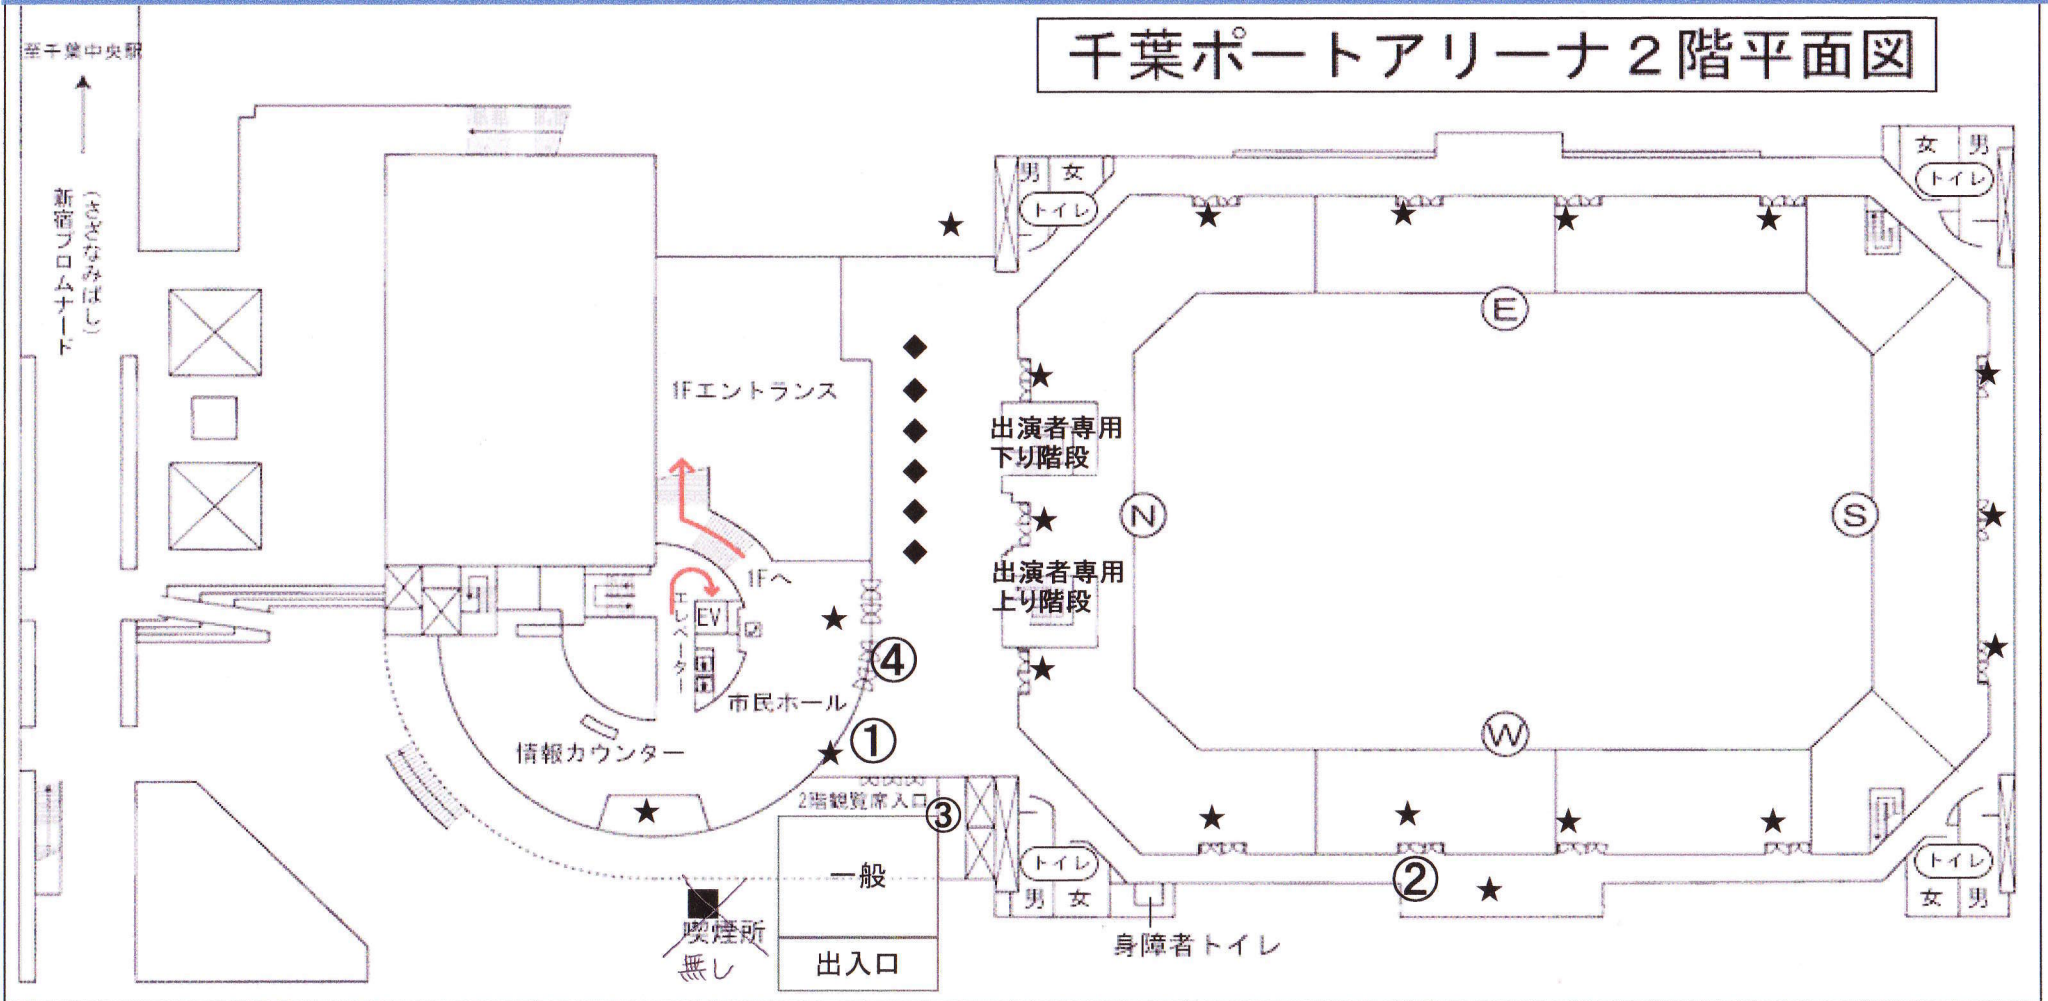

第48回バトントワーリング関東大会

千葉ポートアリーナ2階平面図

館内
禁煙

- ① 一般受付
- ② 記録撮影者受付
- ③ 当日券売り場
- ④ 広報ブース
- ◆ 出店
- ★ 非常口